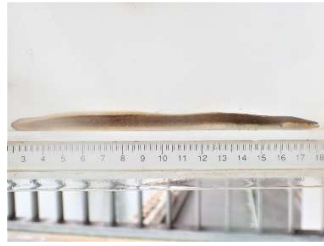

綾瀬川の動植物

(令和元年度版)

東四つ木避難橋付近

ニホンウナギ

ホシササキリ

エドガワミスゴマツボ

カワヒバリガイ

ハヤブサ

チカラシバ

動植物

魚類	ニホンウナギ、コノシロ、ギンブナ、ニゴイ、ワカサギ、ボラ、スズキ、マハゼ、アシシロハゼ、アベハゼ、シモフリシマハゼ、ヌマチチブ
昆虫類 クモ類	【水生】アメンボ 【陸上】アジイトトンボ、ホシササキリ、エンマコオロギ、ツマグロヒョウモン、ヤマトヒメメダカカッコウムシなど 【クモ】トガリアシナガグモ、サツマノミダマシ、オスクロハエトリなど
底生動物	カワザンショウガイ科、エドガワミスゴマツボ、カワヒバリガイ、カワゴカイ属、ヨーロッパフジツボ、カワリヌマエビ属、テナガエビ、クロベンケイガニ、モクズガニなど
野鳥	ヒドリガモ、イソシギ、ハヤブサ、ムクドリ、スズメ、ハクセキレイなど
小動物	【哺乳類】アライグマ
植物	春：48種 秋：55種（ムラサキツメクサ、チガヤ、チカラシバなど）