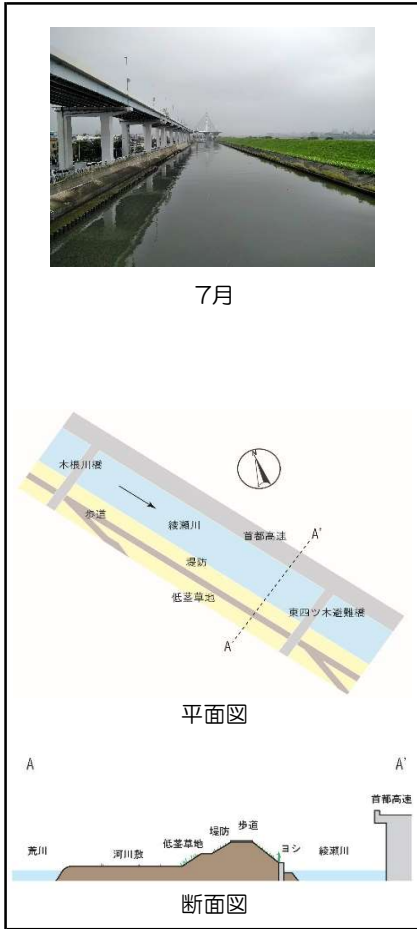

綾瀬川の動植物

(令和元年度版)

東四つ木避難橋付近

ニホンウナギ

ホシササキリ

エドガワミスゴマツボ

カワヒバリガイ

ハヤブサ

チカラシバ

動植物

魚類	ニホンウナギ、コノシロ、ギンブナ、ニゴイ、ワカサギ、ボラ、スズキ、マハゼ、アシシロハゼ、アベハゼ、シモフリシマハゼ、ヌマチチブ
昆虫類 クモ類	【水生】アメンボ 【陸上】アジイトトンボ、ホシササキリ、エンマコオロギ、ツマグロヒョウモン、ヤマトヒメメダカカッコウムシなど 【クモ】トガリアシナガグモ、サツマノミダマシ、オスクロハエトリなど
底生動物	カワザンショウガイ科、エドガワミスゴマツボ、カワヒバリガイ、カワゴカイ属、ヨーロッパフジツボ、カワリヌマエビ属、テナガエビ、クロベンケイガニ、モクズガニなど
野鳥	ヒドリガモ、イソシギ、ハヤブサ、ムクドリ、スズメ、ハクセキレイなど
小動物	【哺乳類】アライグマ
植物	春：48種 秋：55種（ムラサキツメクサ、チガヤ、チカラシバなど）

令和元年7月2日・10月28日の調査で確認された動植物 斜体・青字は環境省レッドリスト掲載、下線・赤字は特定外来生物

水質

調査地点	調査日	水温 ℃	透視度 cm	pH	BOD mg/l	COD mg/l	溶存酸素 mg/l	浮遊物質 mg/l
木根川橋付近	7月2日	23.4	58	7.32	3.1	5.9	5.9	12
	10月28日	18.0	12	7.36	0.5未満	5.9	7.5	50
環境基準 (C類型)		-	-	6.5~8.5	5以下	-	5以上	50以下