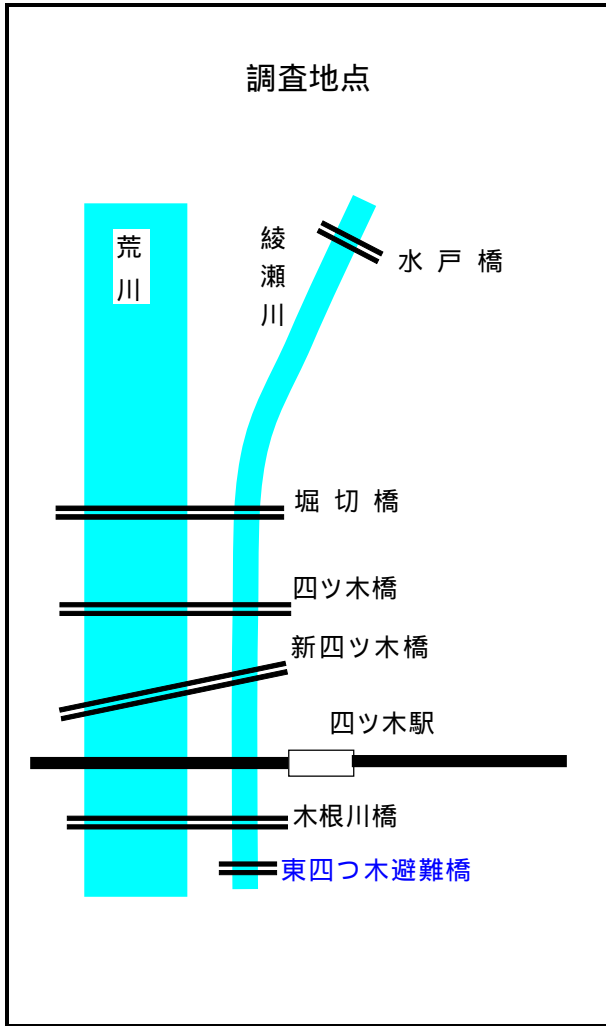

綾瀬川の生物

木根川橋下流東四つ木避難橋付近(平成 16 年度)

7月2日

10月27日 ウロハゼ

10月27日 シモフリシマハゼ

7月2日 テナガエビ

7月2日 クロベンケイガニ

綾瀬川・木根川橋下流(東四つ木避難橋付近)生物調査結果一覧

	魚類		水生生物等			
	種	7月2日		10月27日	種	7月2日
	ウグイ属	1		ウスバキトンボ	1	
	スズキ	7		アメンボ	1	
	ボラ	++		ヒメアメンボ属	1	
	ピリンゴ	2		ユスリカ科	2	2
	ウロハゼ		2	ミギワバエ科	+	
	マハゼ	+	1	イガイダマシ		1
	アシシロハゼ	1	10	ヤマトシジミ	4	
	シモフリシマハゼ	+	6	シジミ属	4	6
	ヌマチチブ	8	8	ゴカイ科	+	6
				イトゴカイ科	4	
				イトミズ科		3
				ヨーロッパフジツボ		+
				フジツボ科	+	
				メリタヨコエビ属	3	
				テナガエビ	+	+
				クロベンケイガニ	+	+
	合計	8種	5種	合計	13種	8種