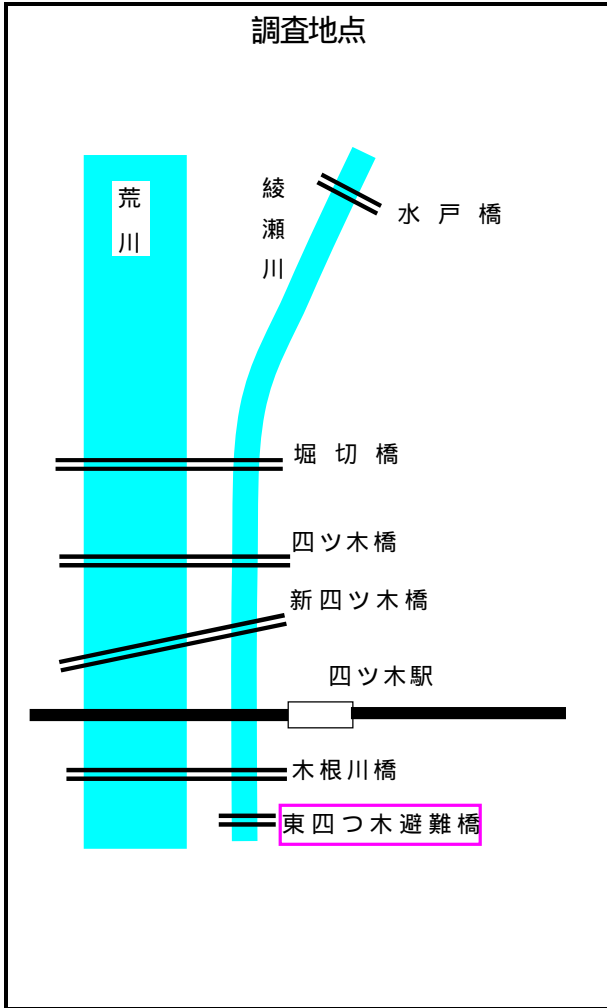

綾瀬川の生物

木根川橋下流東四つ木避難橋付近（平成 19 年度）

7月13日

7月13日 ボラ

7月13日 アシロハゼ

7月13日 シモフリシマハゼ

7月13日 テナガエビ

綾瀬川・木根川橋下流(東四つ木避難橋付近)生物調査結果一覧

魚類	種	7月13日	10月11日	水生生物等	種	7月13日	10月11日
		コイ	1		2		アメンボ
	ウグイ属	4	1		シジミ科の一種	1	
	スズキ	+			ヤマトシジミ属		+
	ボラ	++	+		ゴカイ科	8	+
	ウロハゼ		2		イトゴカイ科		1
	マハゼ	+	5		メリタヨコエビ属		+
	アシシロハゼ	2	+		テナガエビ	+	+
	アベハゼ		4		クロベンケイガニ		5
	シモフリシマハゼ	+	7		ミシシippアカミミガメ		1
	ヌマチチブ	+	+				
	合計	8種	9種		合計	4種	7種