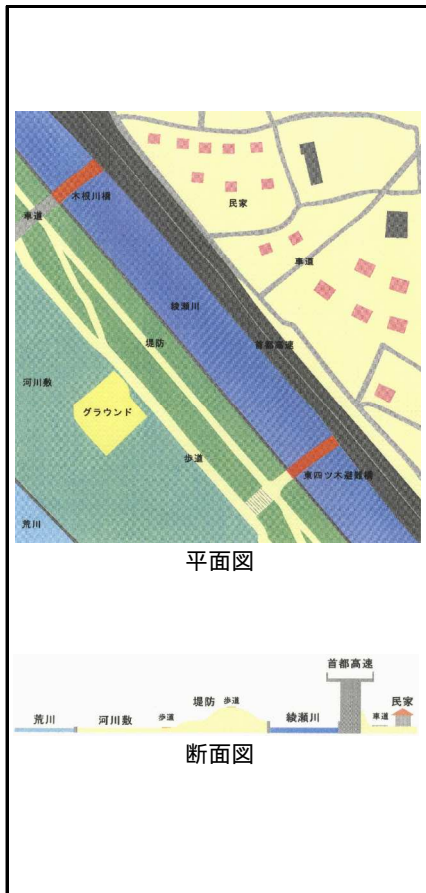

綾瀬川の生物

木根川橋下流東四つ木避難橋付近（平成20年度）

10月

ニゴイ

サッパ

シモフリシマハゼ

クロベンケイガニ

ヨーロッパフジツボ

綾瀬川・木根川橋下流（東四つ木避難橋付近）生物調査結果一覧

魚類	種	7月3日	10月14日	水生生物等	種	7月3日	10月14日
	サッパ				5	ヤマトシジミ属	
コイ	1			ゴカイ科	4	30	
ウグイ属	1			フジツボ科		20	
ニゴイ	1		7	テナガエビ	22	30	
マルタ			2	クロベンケイガニ	20	10	
スズキ	2		1	モクズガニ	4		
ヒイラギ			2	ウシガエル	1		
ボラ	1		5				
マハゼ	5		2				
ウロハゼ			1				
ピリンゴ	2						
アベハゼ	1		4				
シモフリシマハゼ	4		6				
ヌマチチブ	3		2				
合計	10種		11種	合計	5種	5種	