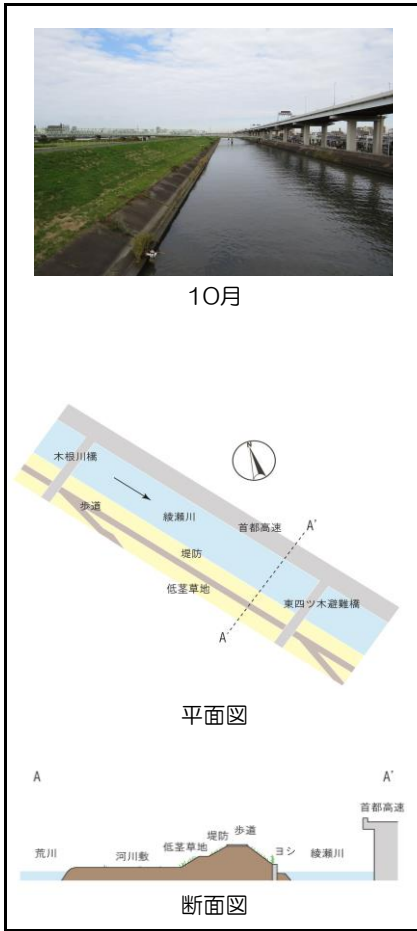

綾瀬川の動植物

(平成27年度版)

木根川橋付近

10月

ヒイラギ

ヒロバネカントウ

テナガエビ

ヒドリガモ

平成27年7月2日・10月14日の調査で確認された動植物 斜体・青字は環境省レッドリスト掲載、下線・赤字は特定外来生物

水質

調査地点	調査日	水温 ℃	透視度 cm	pH	BOD mg/l	COD mg/l	溶存酸素 mg/l	浮遊物質 mg/l
木根川橋付近	7月2日	24.1	48	7.2	1.7	5.0	3.6	14
	10月14日	20.1	27	7.2	1.3	5.5	5.2	20
水戸橋付近	7月2日	23.2	20	7.2	2.0	8.2	3.7	100
	10月14日	21.5	33	7.2	1.7	6.2	3.4	25
環境基準 (C類型)	-	-	-	6.5~8.5	5以下	-	5以上	50以下