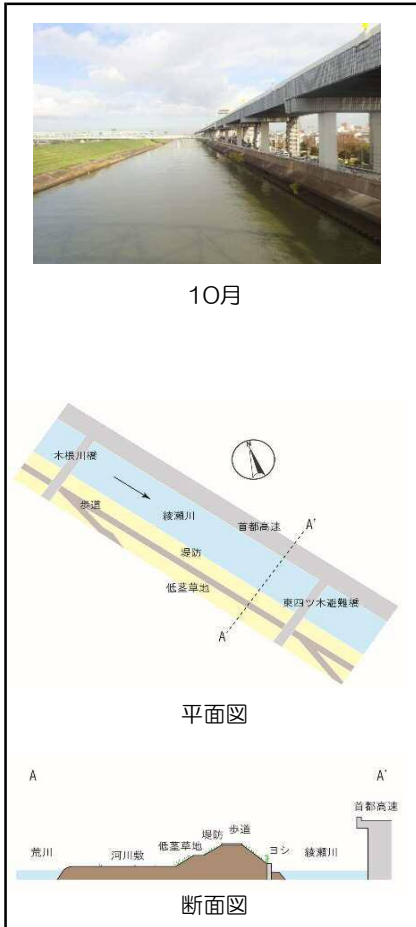

綾瀬川の動植物

(平成30年度版)

木根川橋付近

10月

クロダイ

ナゴヤサナエ

ウミゴマツボ

アオサギ