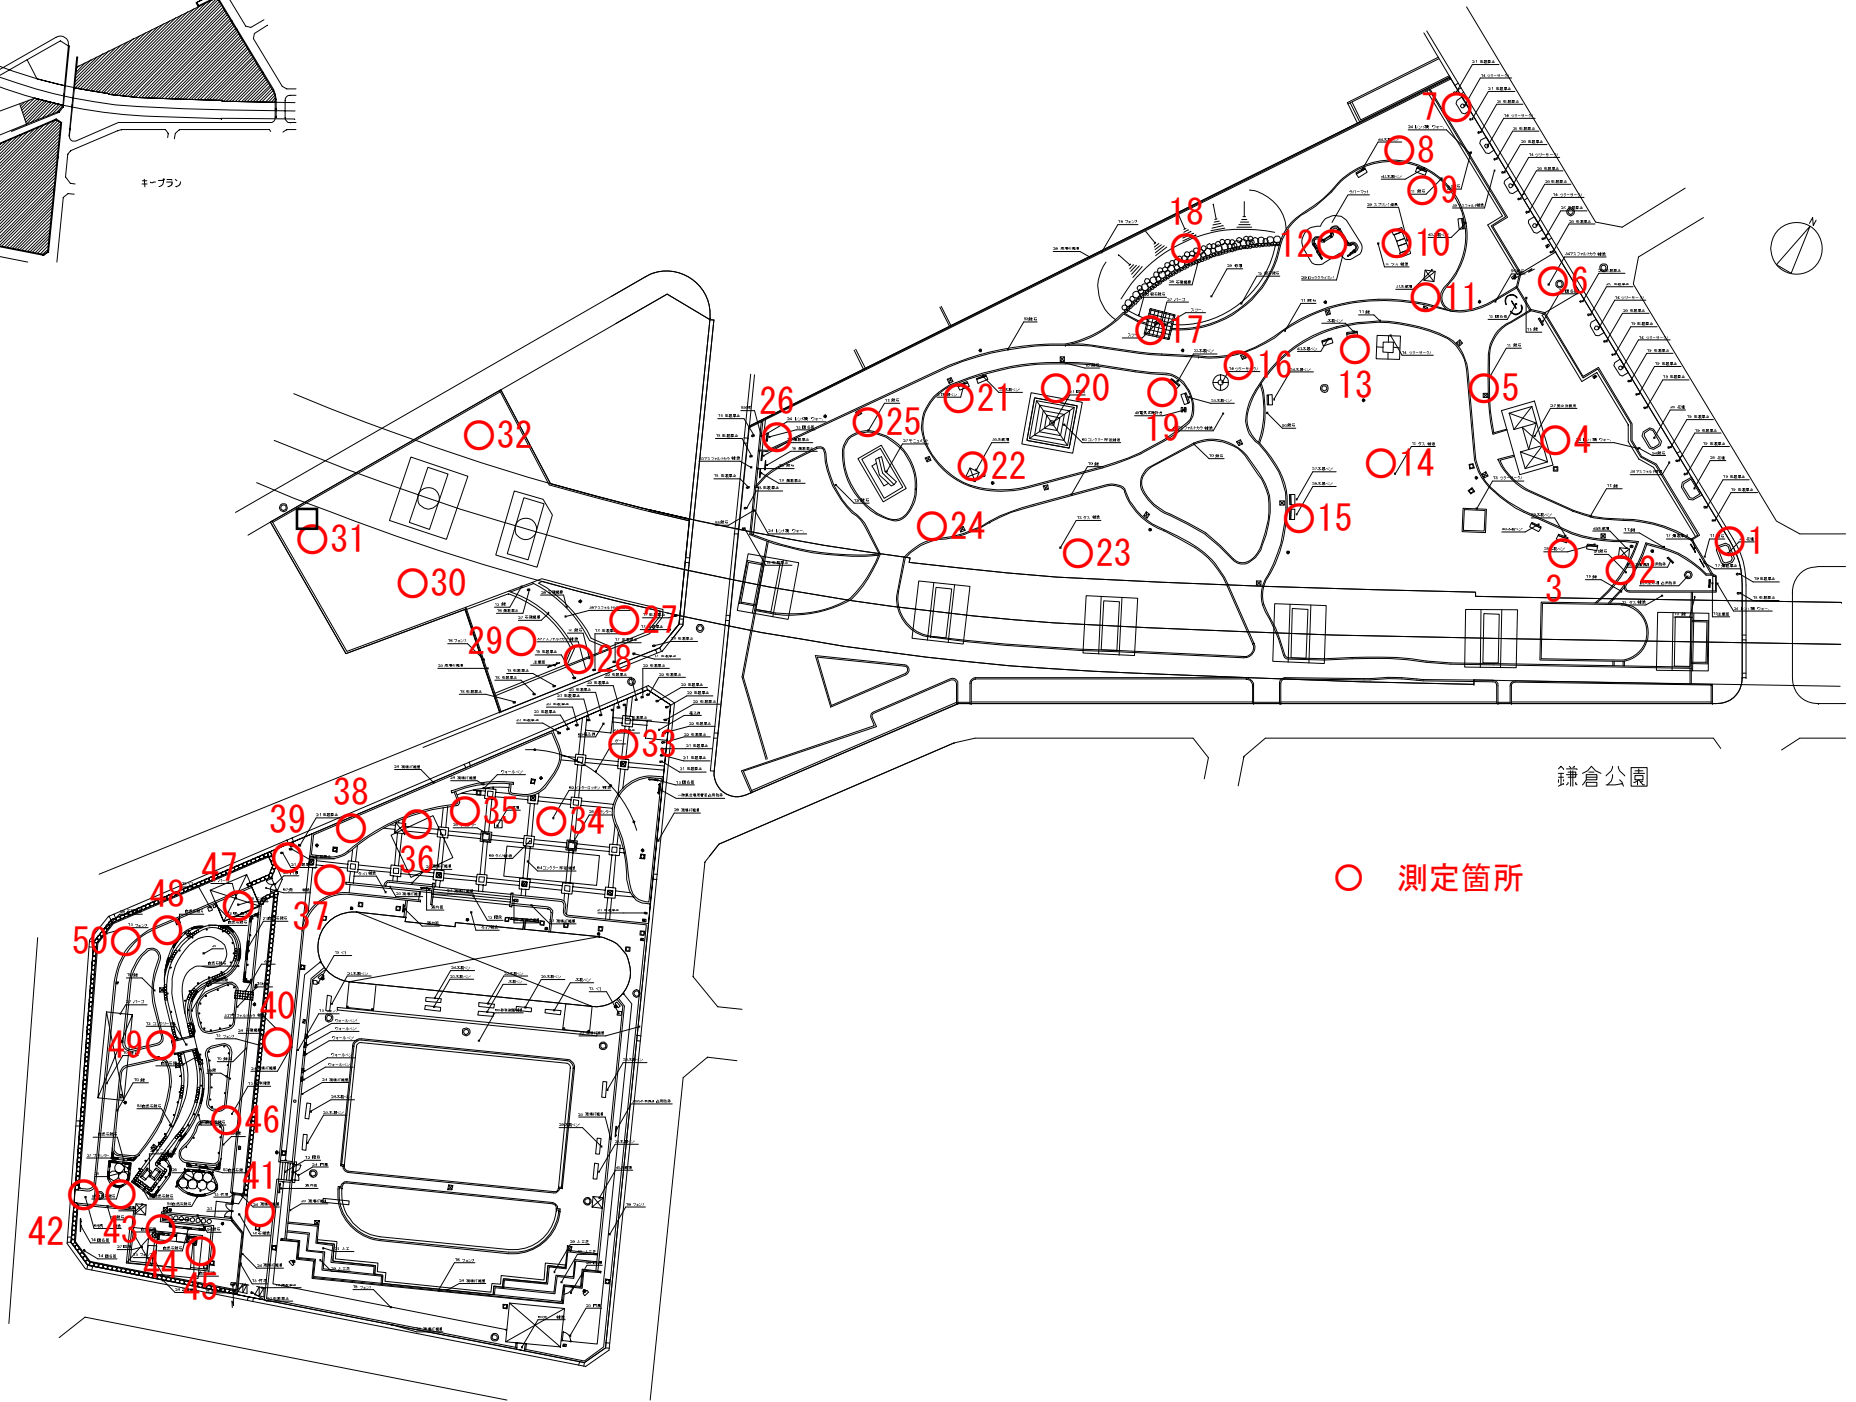

キープラン

鎌倉公園

○ 測定箇所