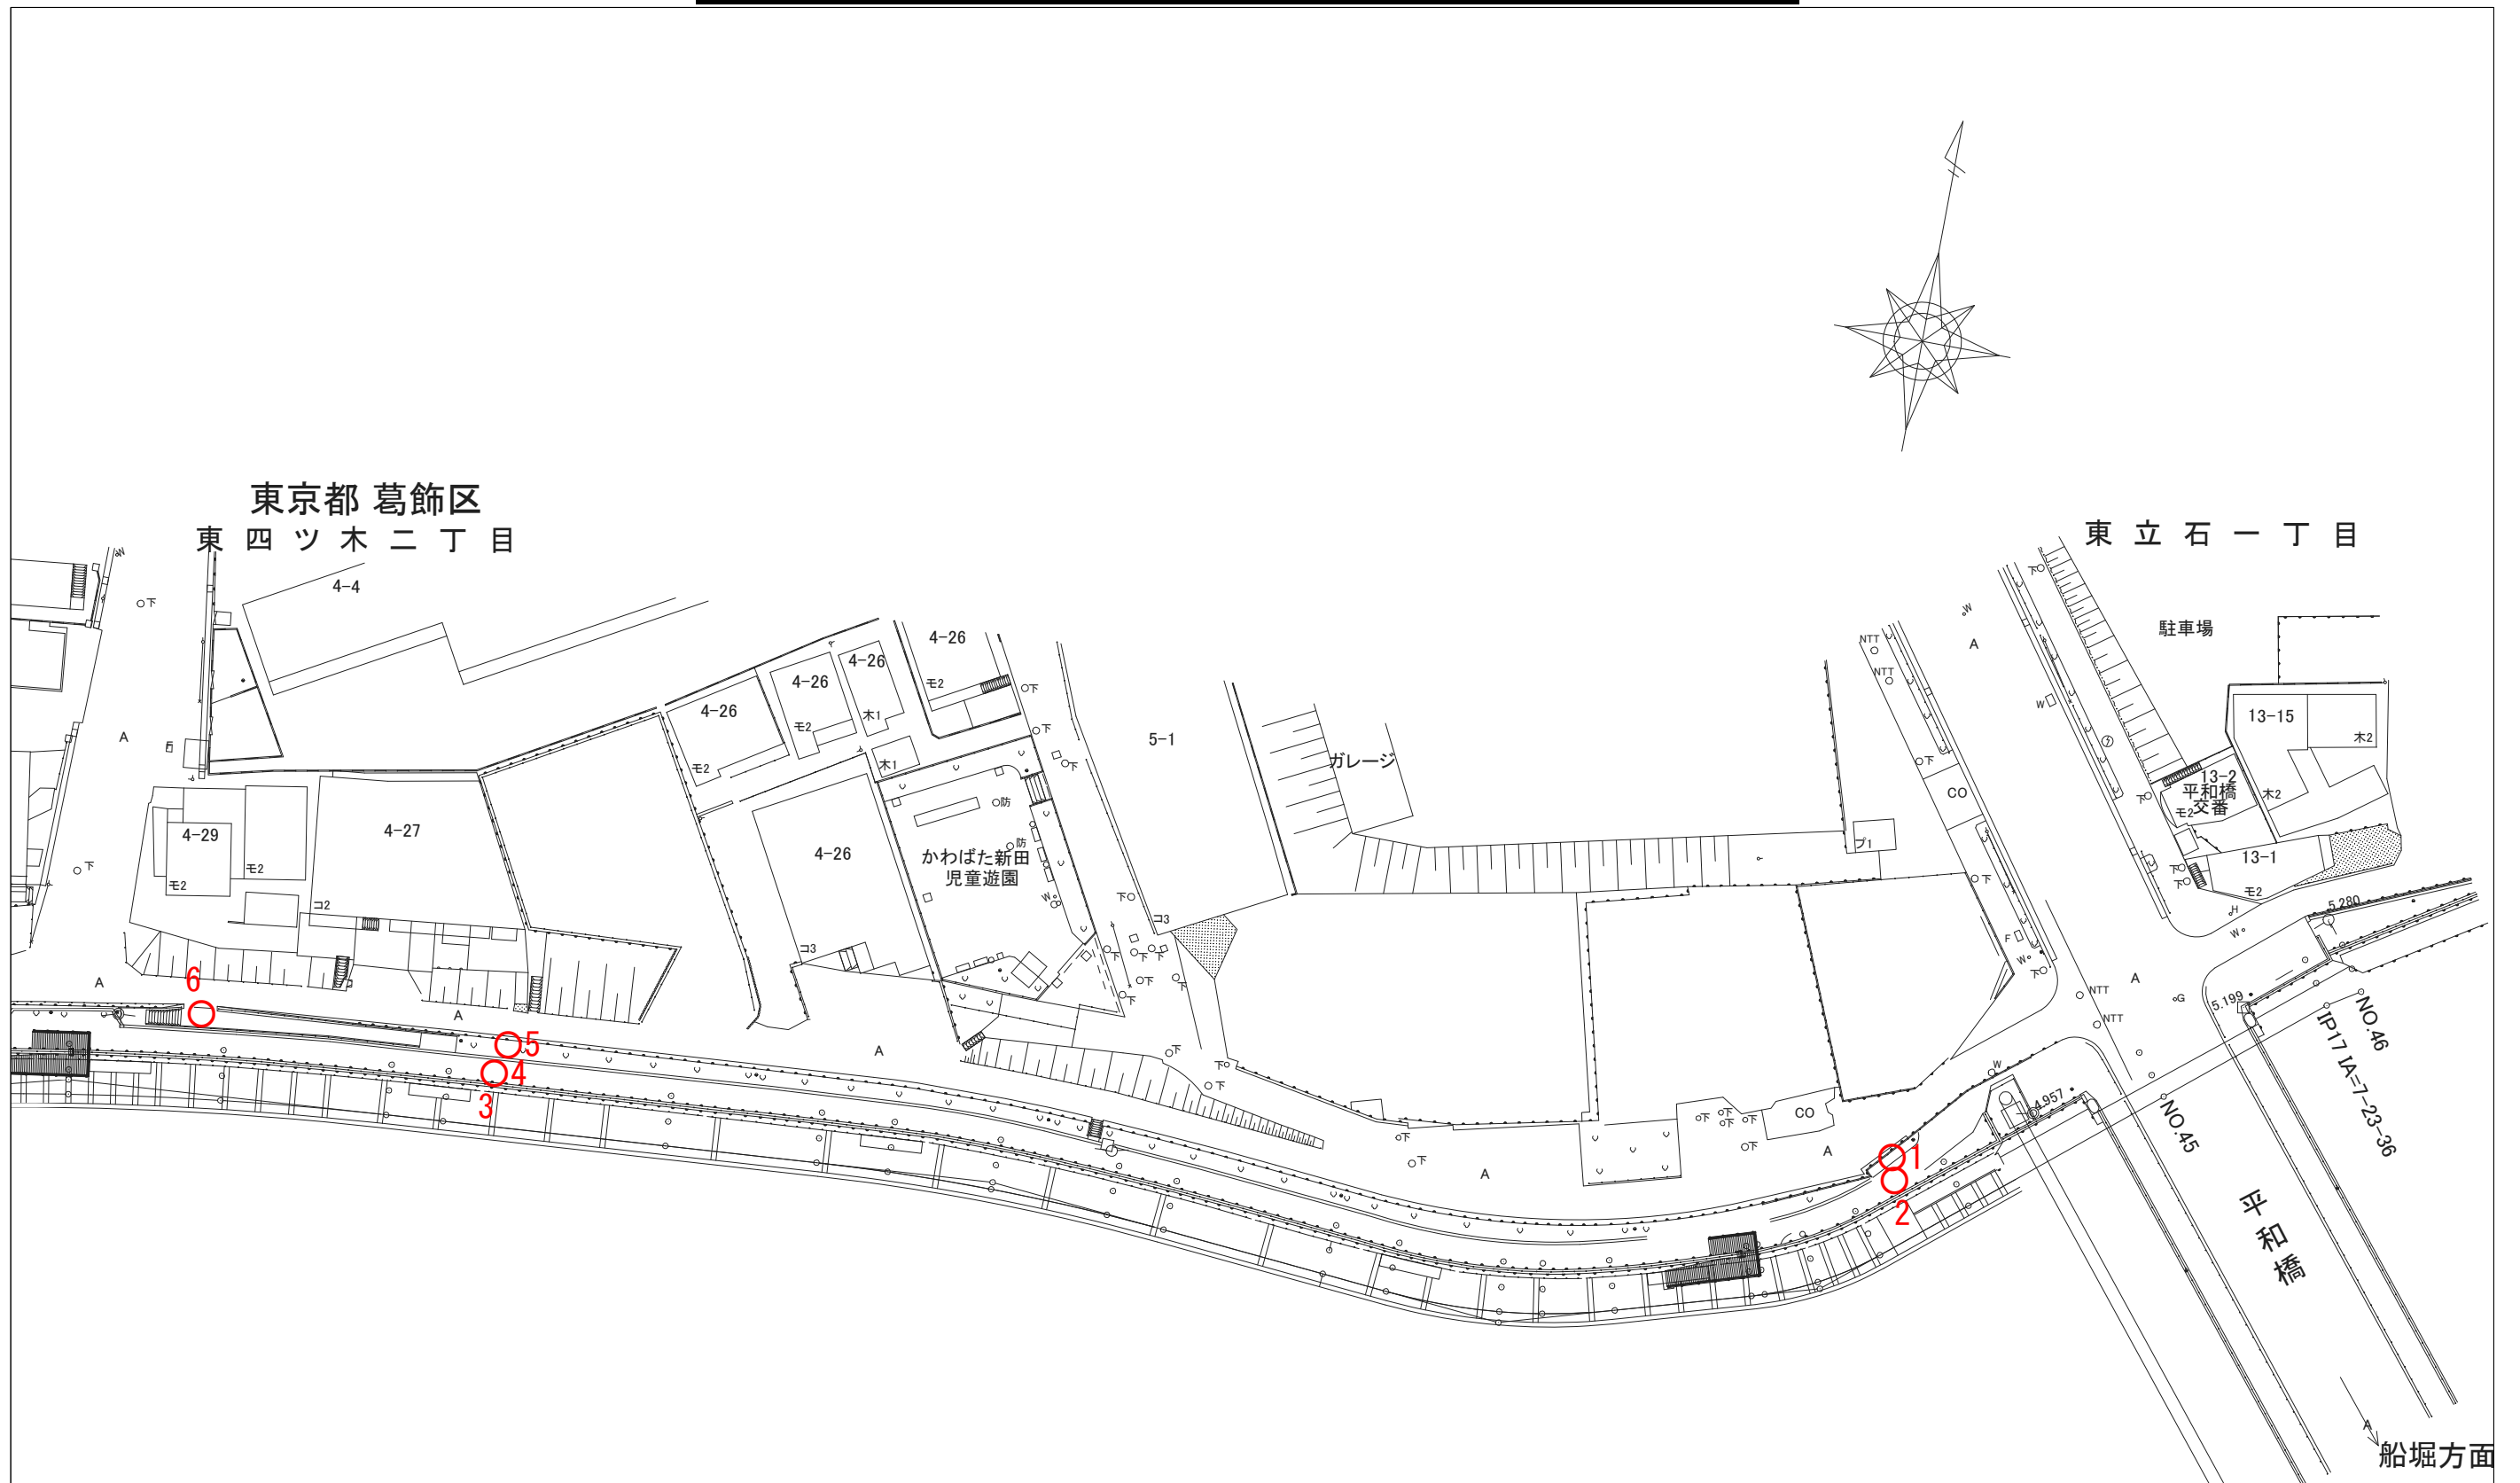

中川右岸緑道公園（平和橋～上平井橋）

図面番号 1/5

○ 測定箇所 1:600

中川右岸緑道公園（平和橋～上平井橋）

中川右岸緑道公園（平和橋～上平井橋）

図面番号 3/5

○ 測定箇所 1:600

中川右岸緑道公園（平和橋～上平井橋）

東四葛飾区
木一丁田

図面番号 4/5

○ 測定箇所 1:600

中川右岸緑道公園（平和橋～上平井橋）