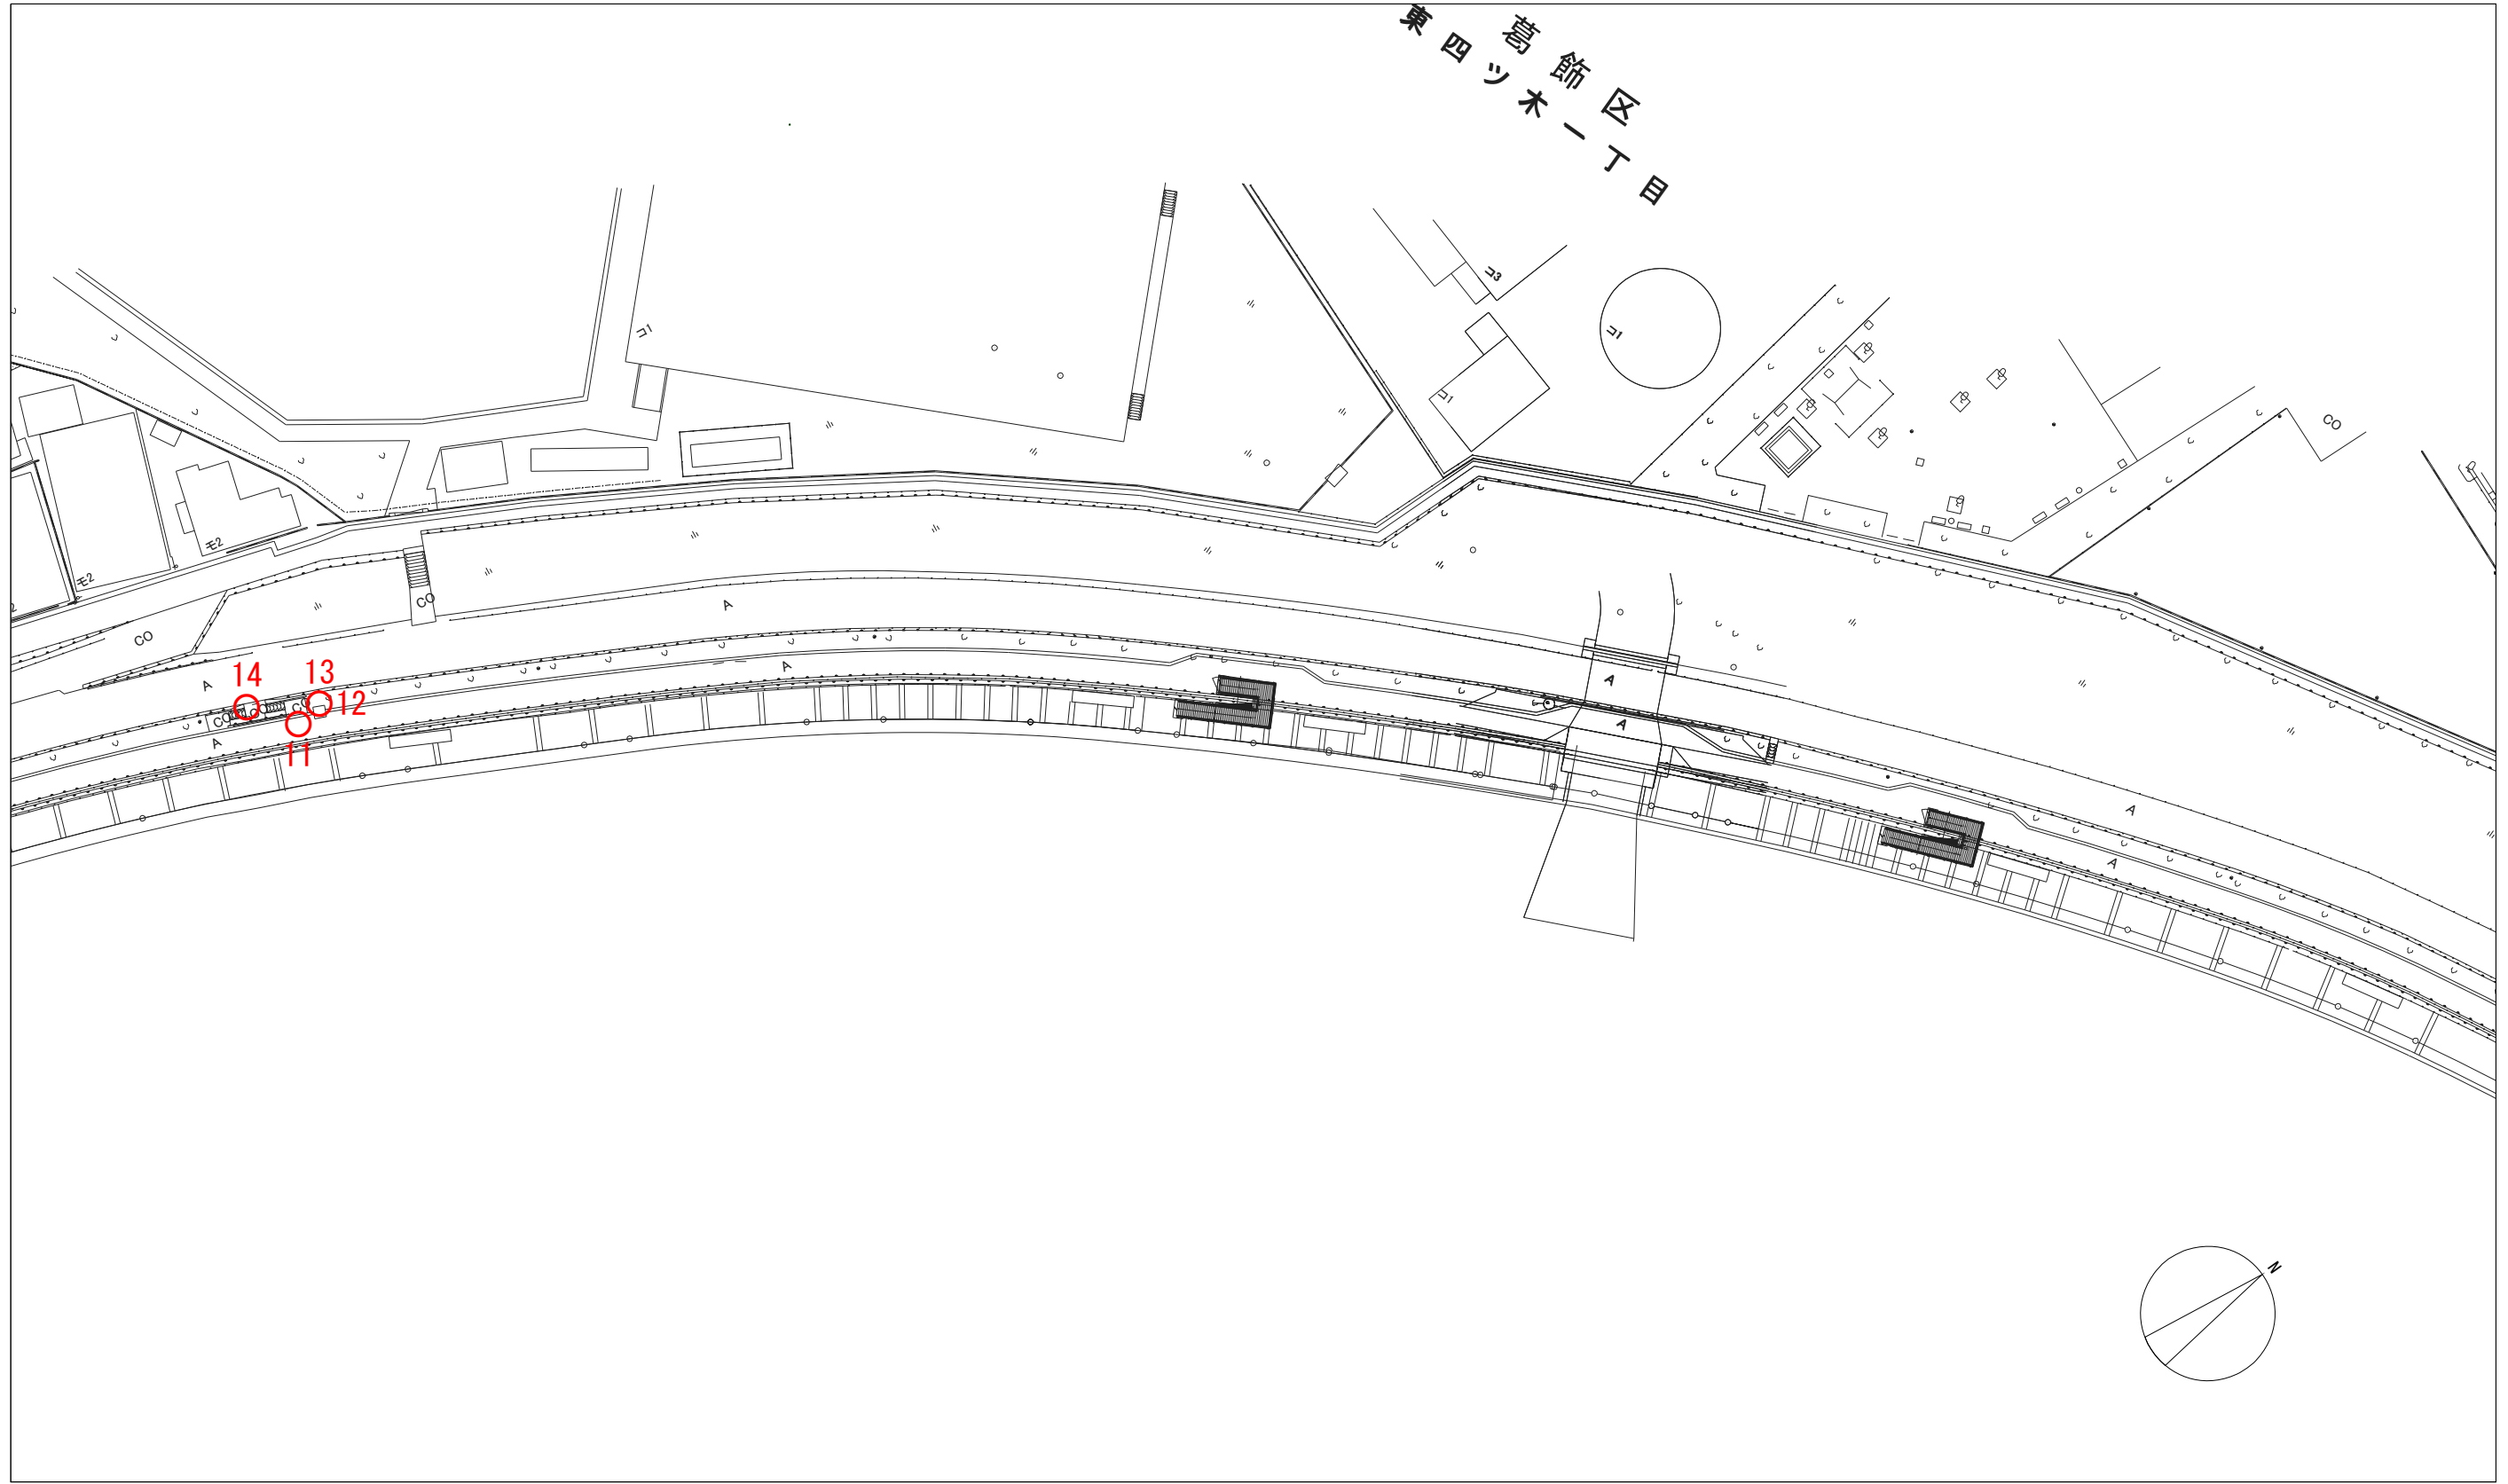

中川右岸緑道公園（平和橋～上平井橋）

図面番号 1/5

○ 測定箇所 1:600

中川右岸緑道公園（平和橋～上平井橋）

中川右岸緑道公園（平和橋～上平井橋）

図面番号 3/5

○ 測定箇所 1:600

中川右岸緑道公園（平和橋～上平井橋）

東四葛飾区
木一丁田

図面番号 4/5

○ 測定箇所 1:600

中川右岸緑道公園（平和橋～上平井橋）