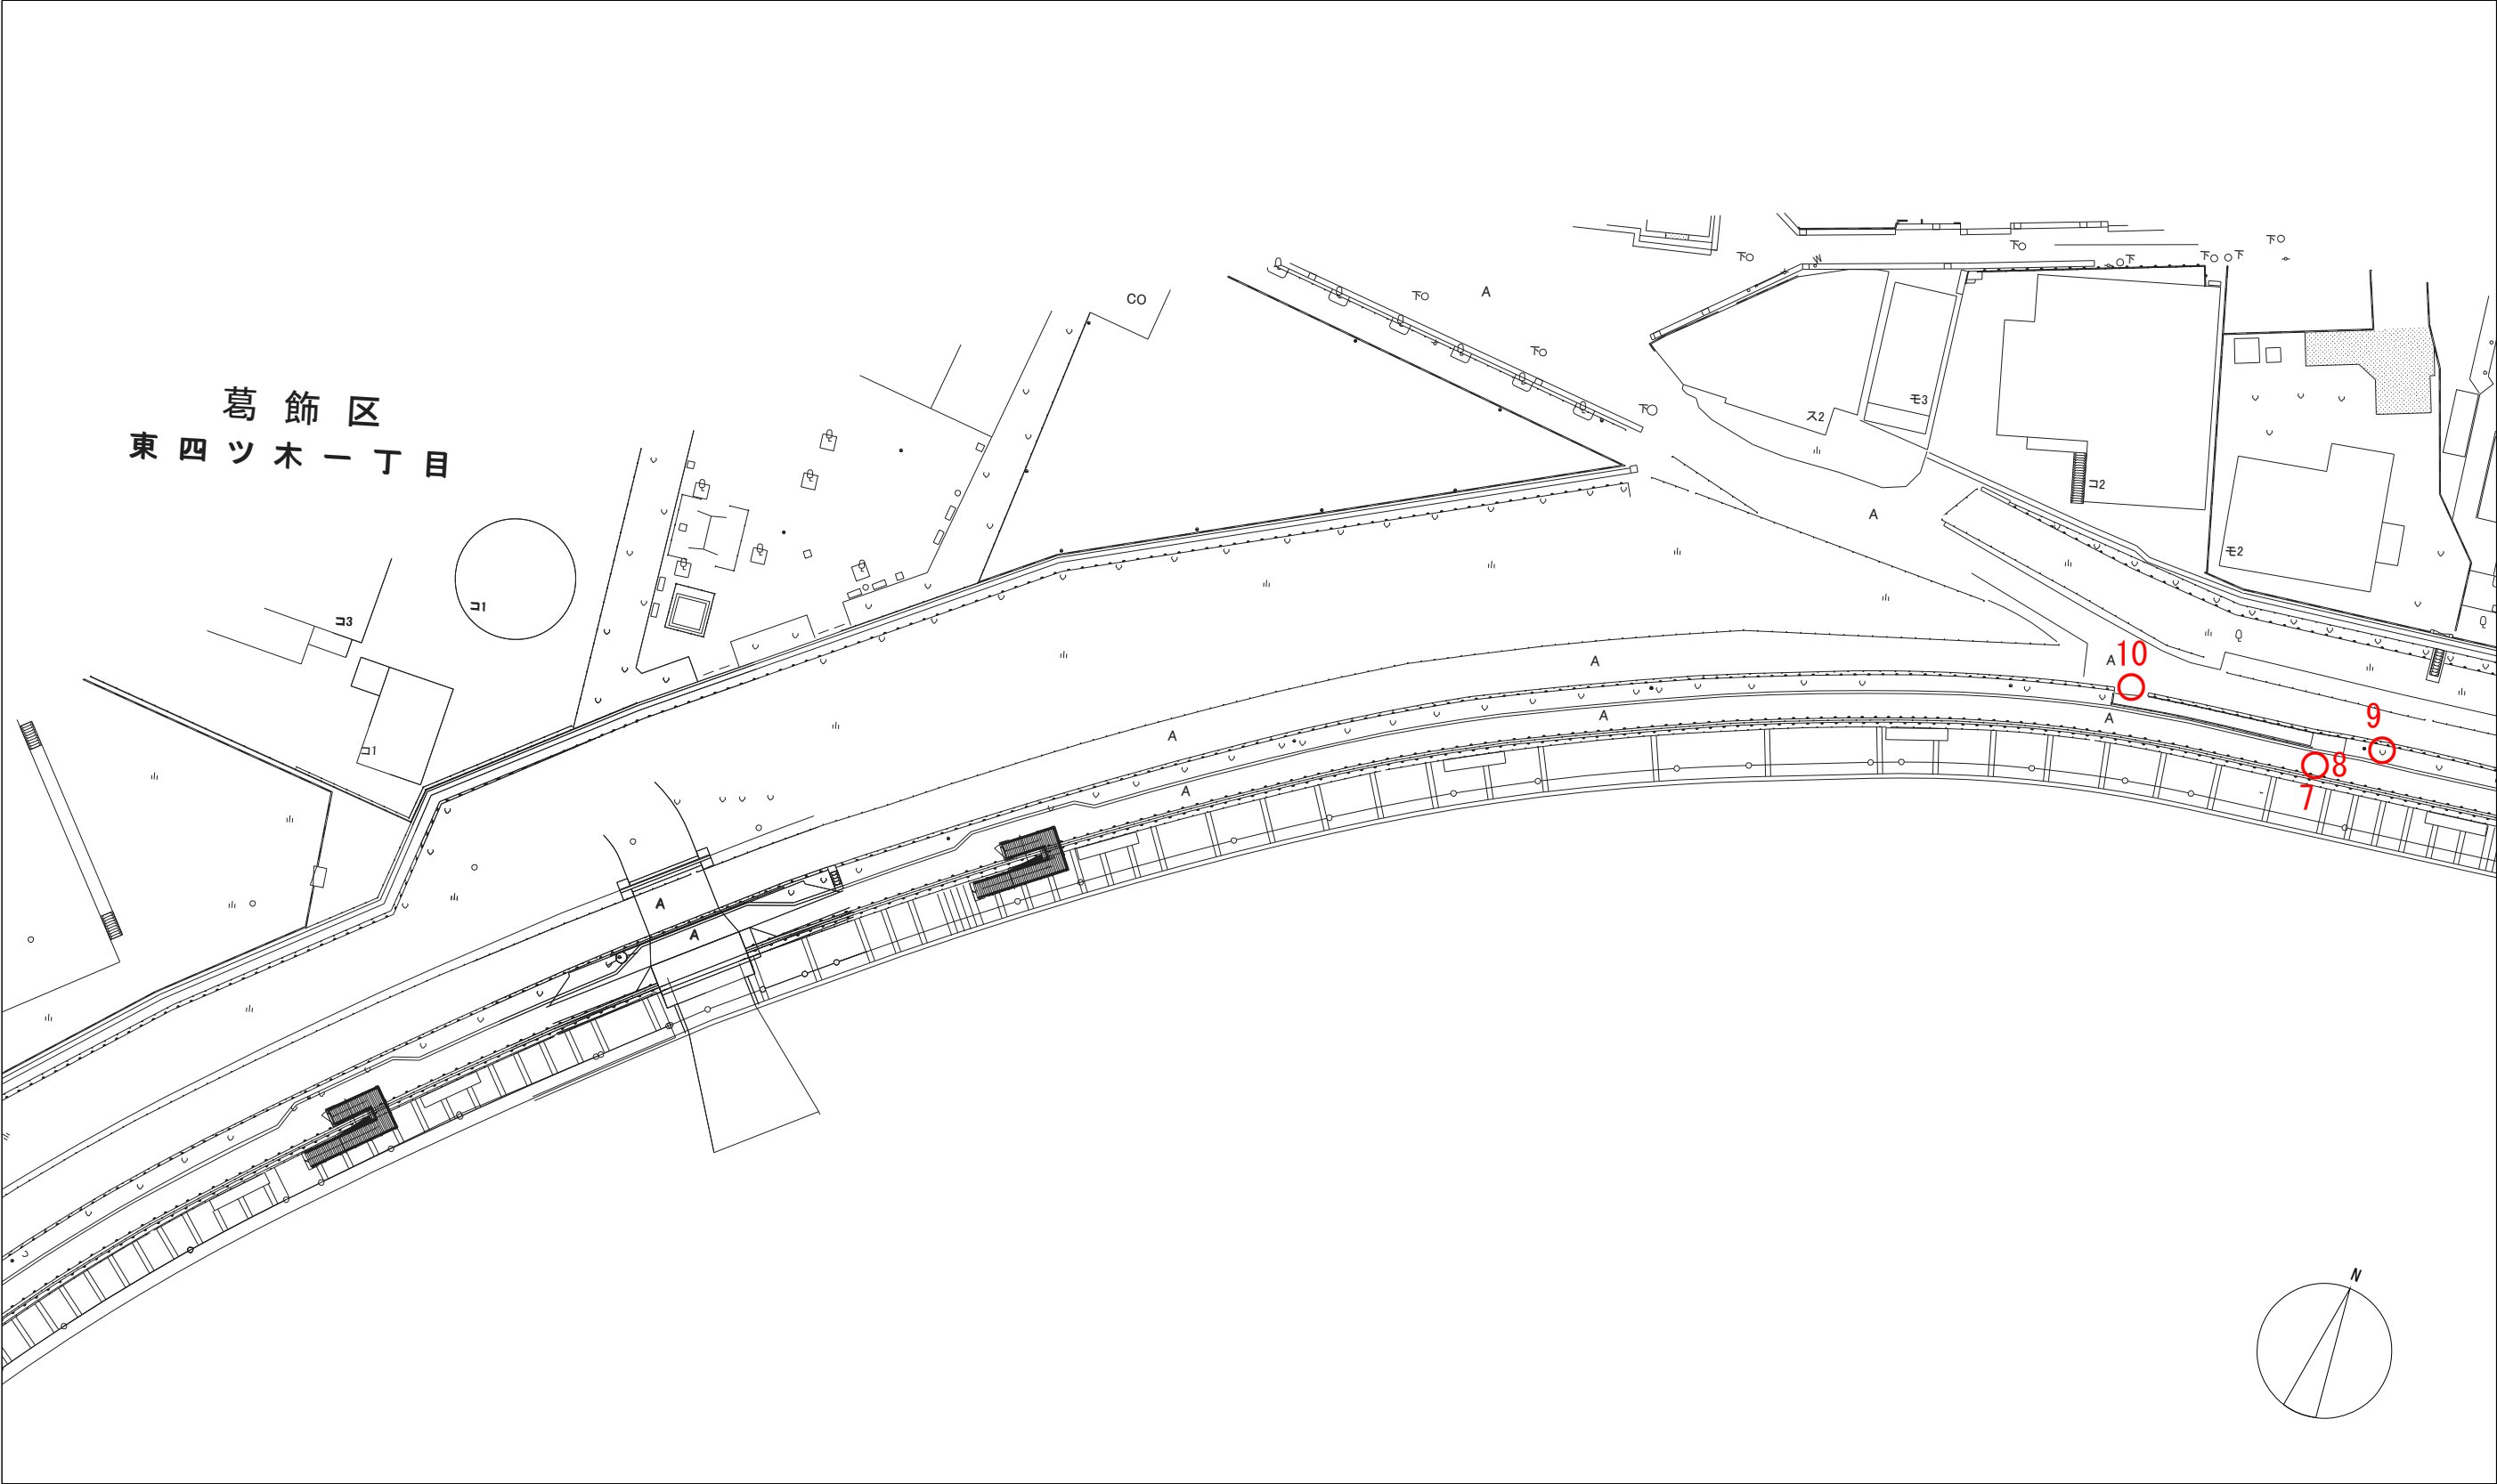

中川右岸緑道公園（平和橋～上平井橋）

図面番号 1/5

○ 測定箇所 1:600

中川右岸緑道公園（平和橋～上平井橋）

中川右岸緑道公園（平和橋～上平井橋）

図面番号 3/5

○ 測定箇所 1:600

中川右岸緑道公園（平和橋～上平井橋）

東四葛飾区
木一丁田

図面番号 4/5

○ 測定箇所 1:600

中川右岸緑道公園（平和橋～上平井橋）