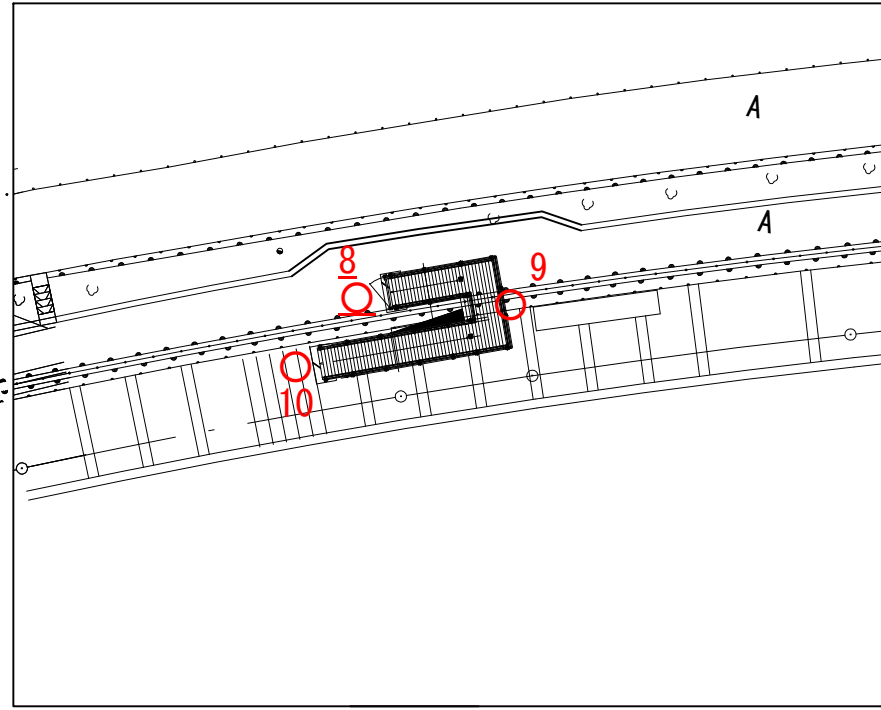

中川右岸緑道公園テラス部分（平和橋～上平井橋）全体図

中川右岸緑道公園テラス部分（平和橋～上平井橋）拡大図

①

③

⑤

②

④

⑥

○ 測定箇所