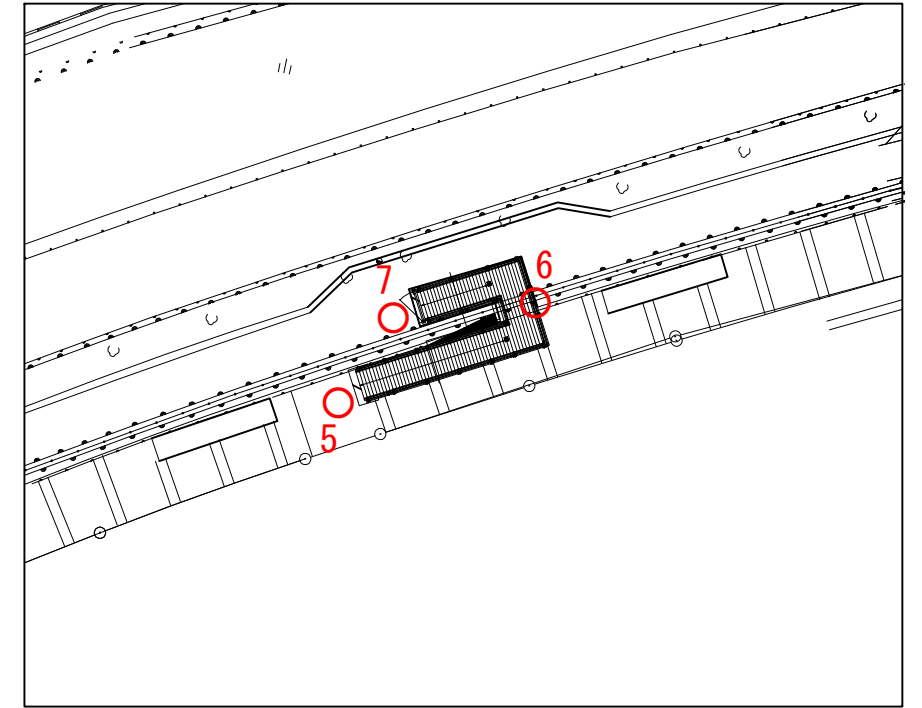

中川右岸緑道公園テラス部分（平和橋～上平井橋）全体図

中川右岸緑道公園テラス部分（平和橋～上平井橋）拡大図

①

③

⑤

②

④

⑥

○ 測定箇所