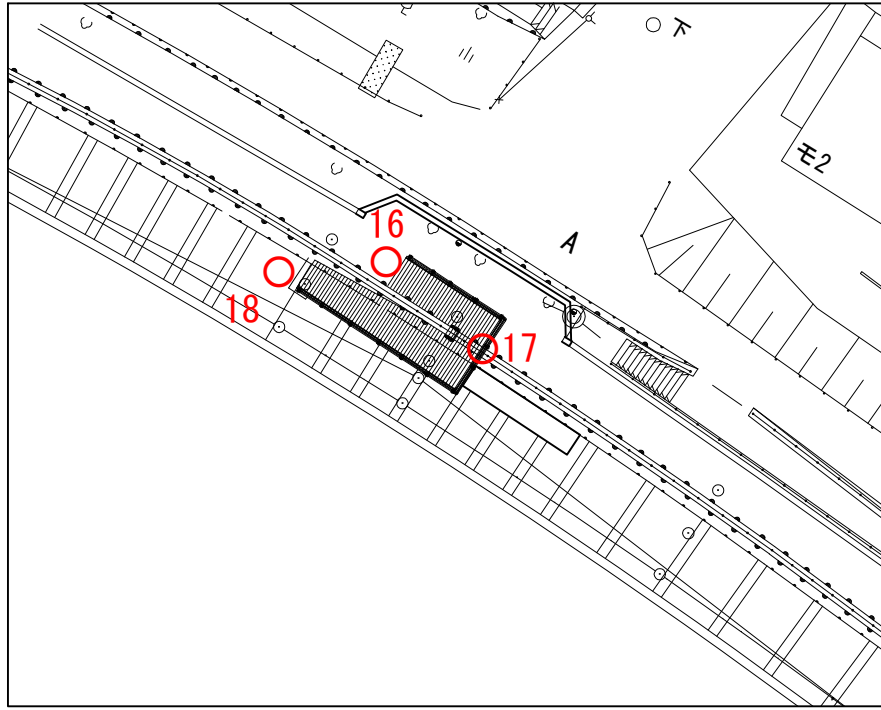

中川右岸緑道公園テラス部分（平和橋～上平井橋）全体図

中川右岸緑道公園テラス部分（平和橋～上平井橋）拡大図

①

③

⑤

②

④

⑥

○ 測定箇所