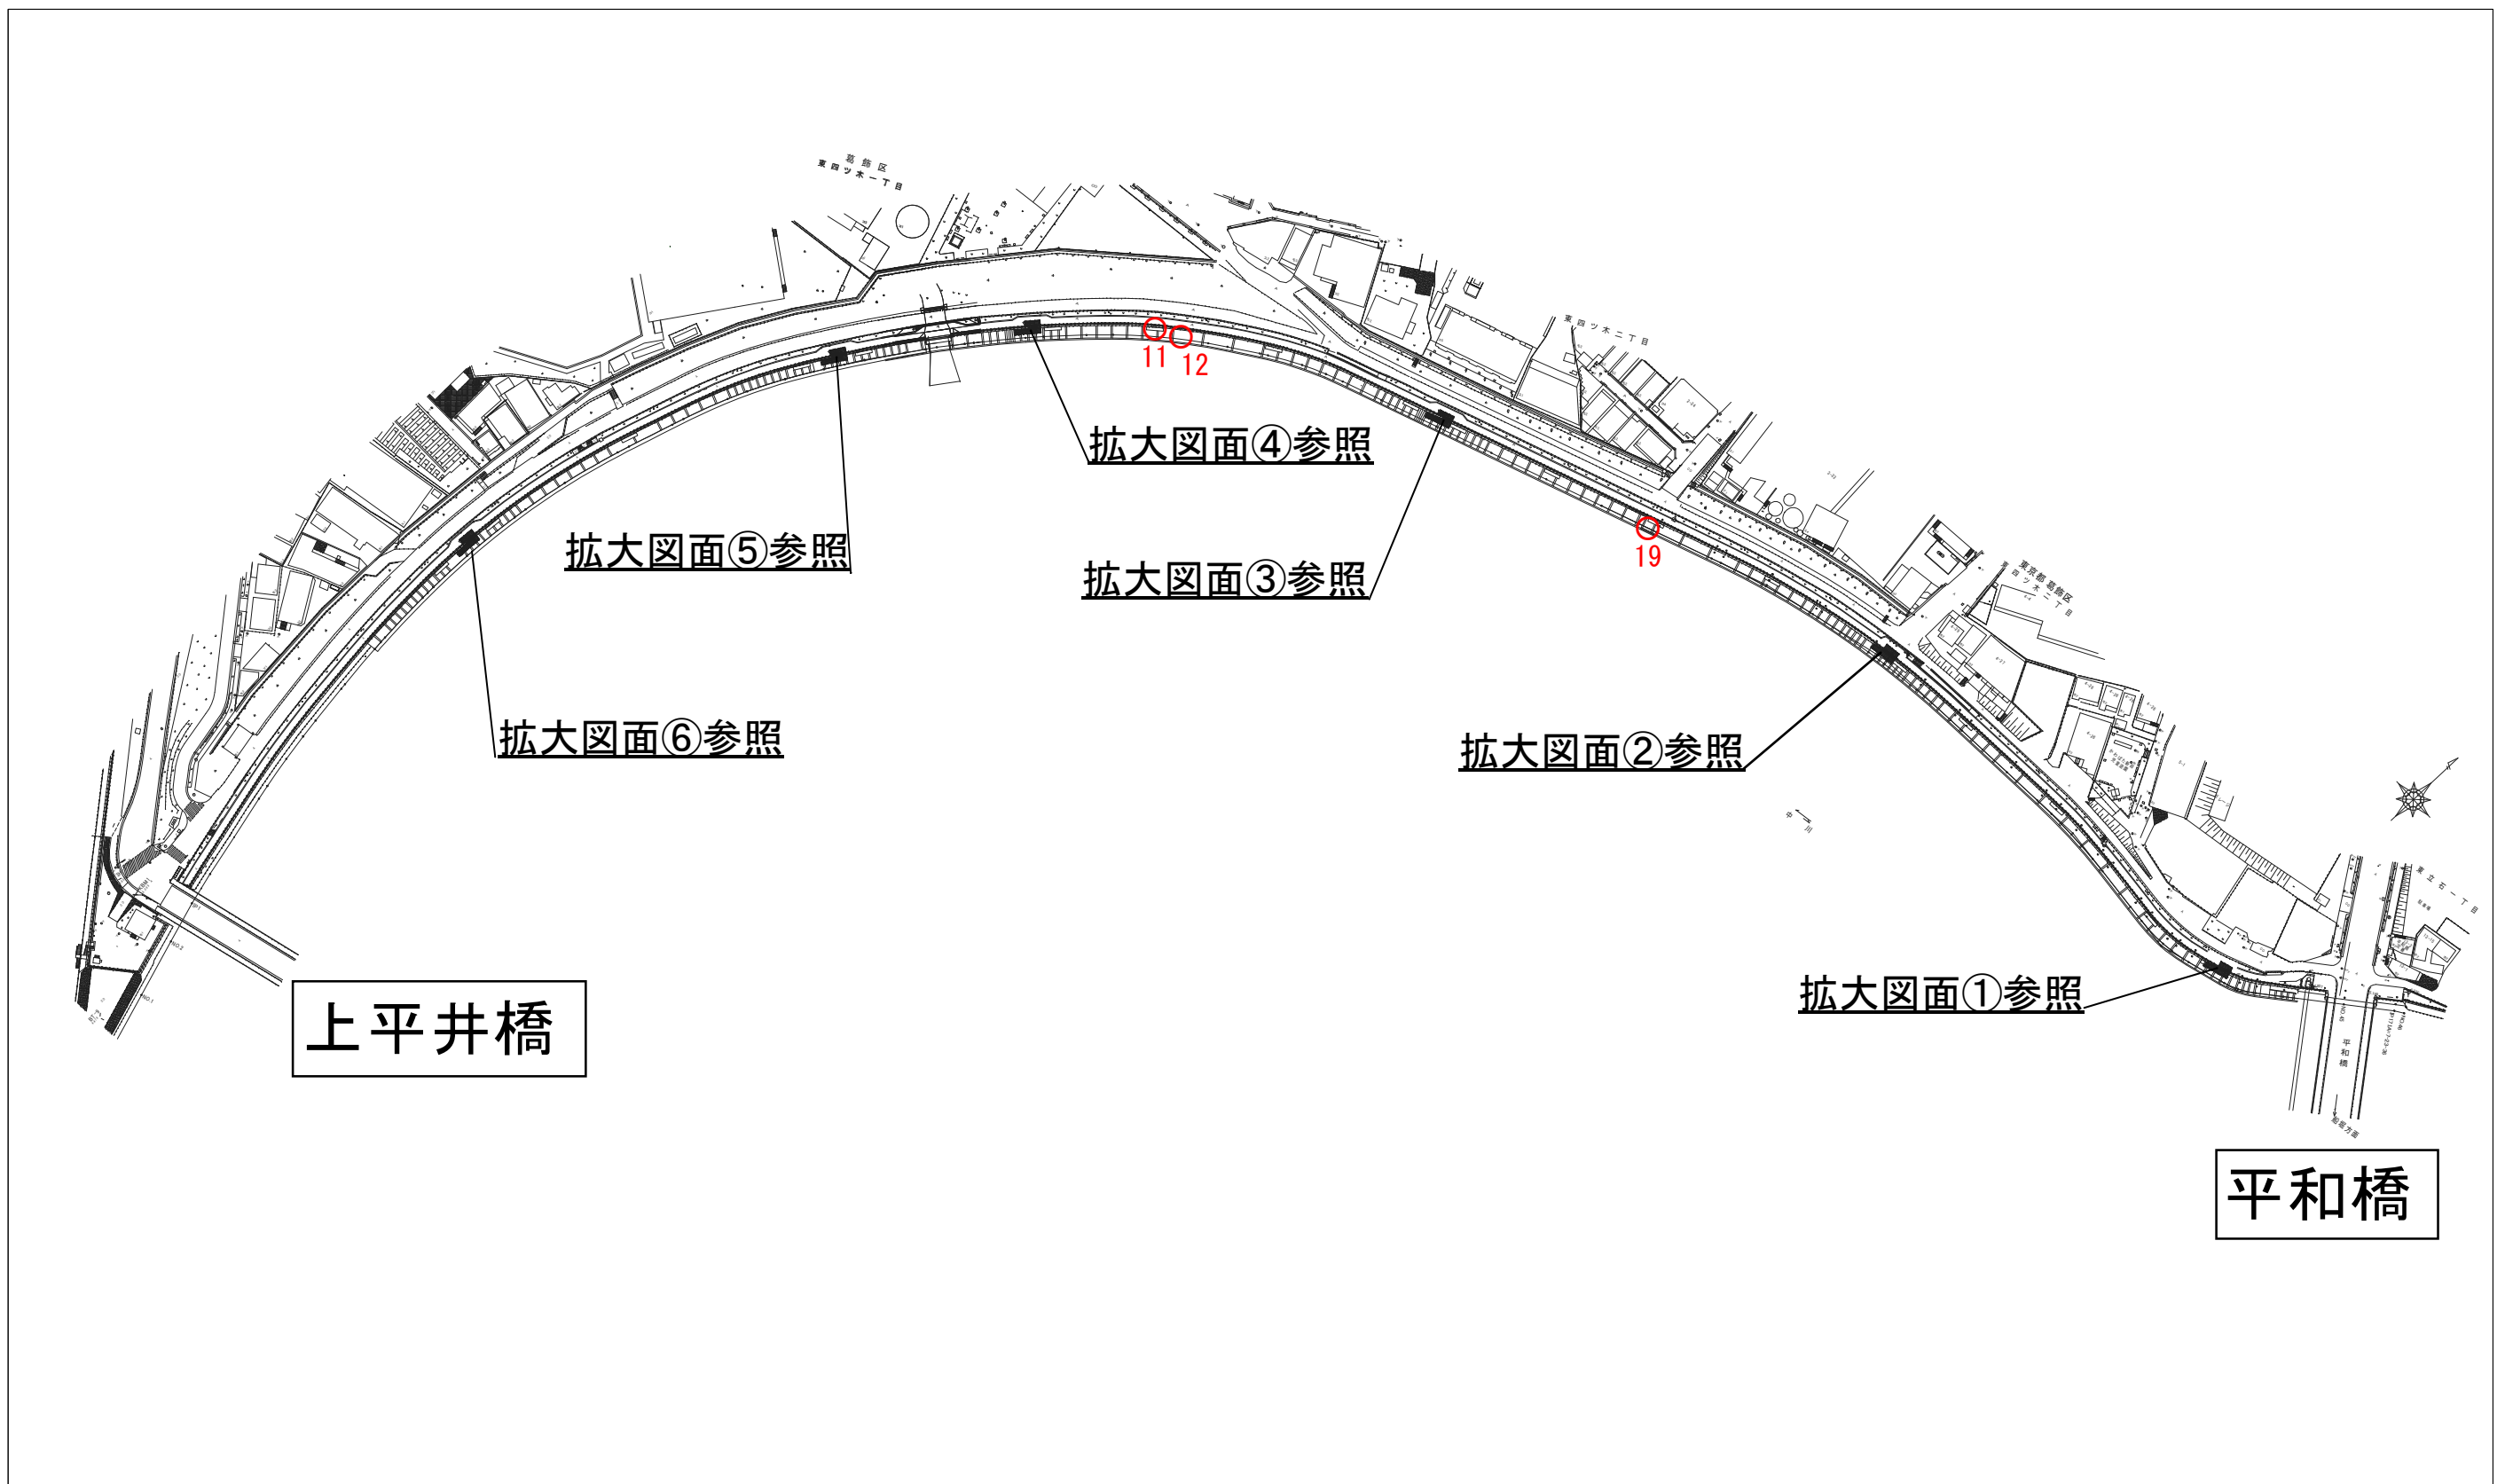

中川右岸緑道公園テラス部分（平和橋～上平井橋）全体図

中川右岸緑道公園テラス部分（平和橋～上平井橋）拡大図

①

③

⑤

②

④

⑥

○ 測定箇所