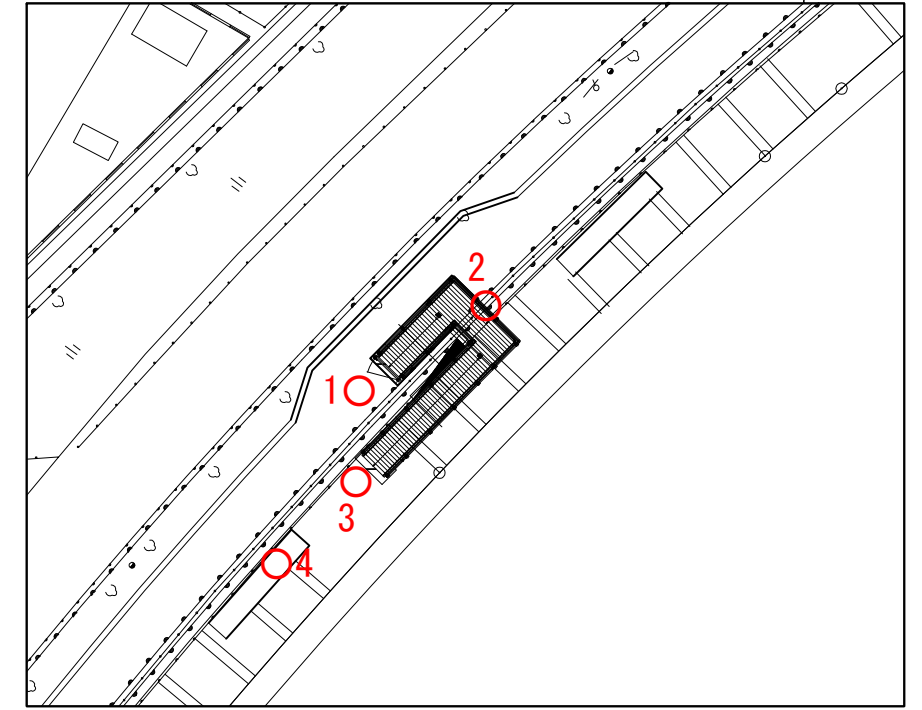

中川右岸緑道公園テラス部分（平和橋～上平井橋）全体図

中川右岸緑道公園テラス部分（平和橋～上平井橋）拡大図

①

③

⑤

②

④

⑥

○ 測定箇所