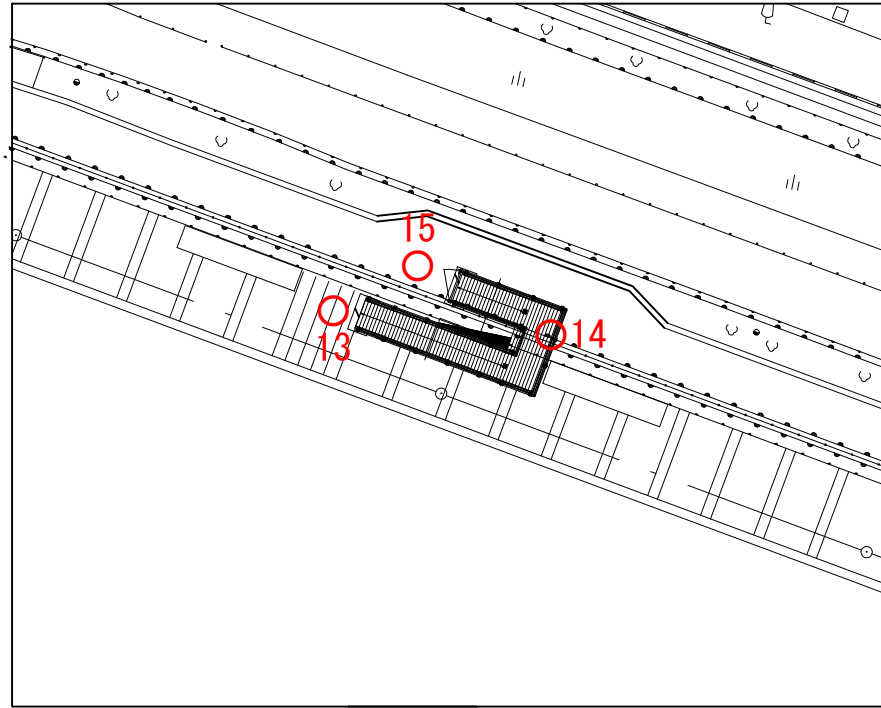

中川右岸緑道公園テラス部分（平和橋～上平井橋）全体図

中川右岸緑道公園テラス部分（平和橋～上平井橋）拡大図

①

③

⑤

②

④

⑥

○ 測定箇所