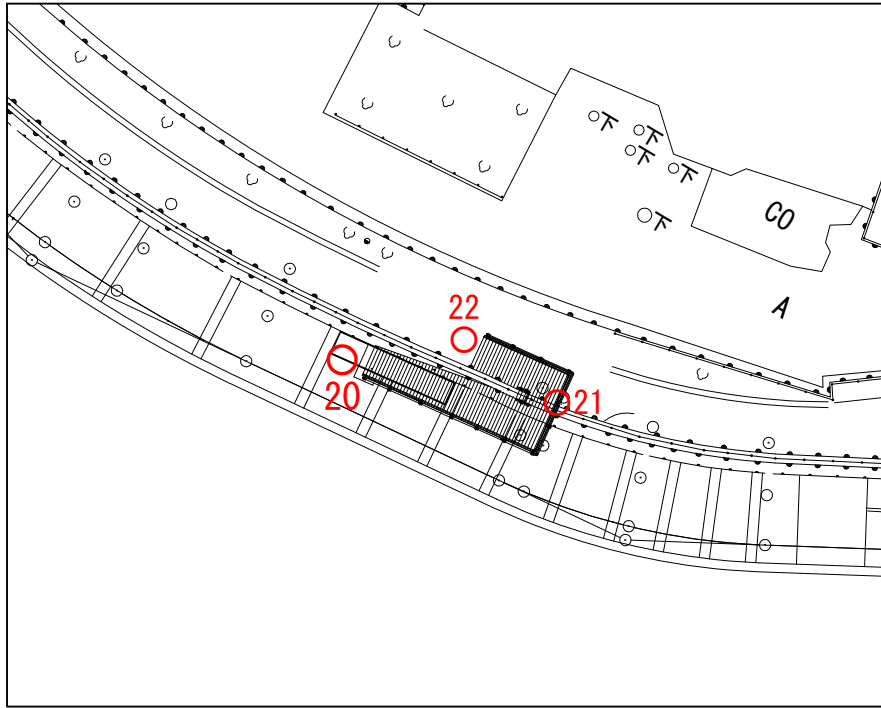

中川右岸緑道公園テラス部分（平和橋～上平井橋）全体図

中川右岸緑道公園テラス部分（平和橋～上平井橋）拡大図

①

③

⑤

②

④

⑥

○ 測定箇所