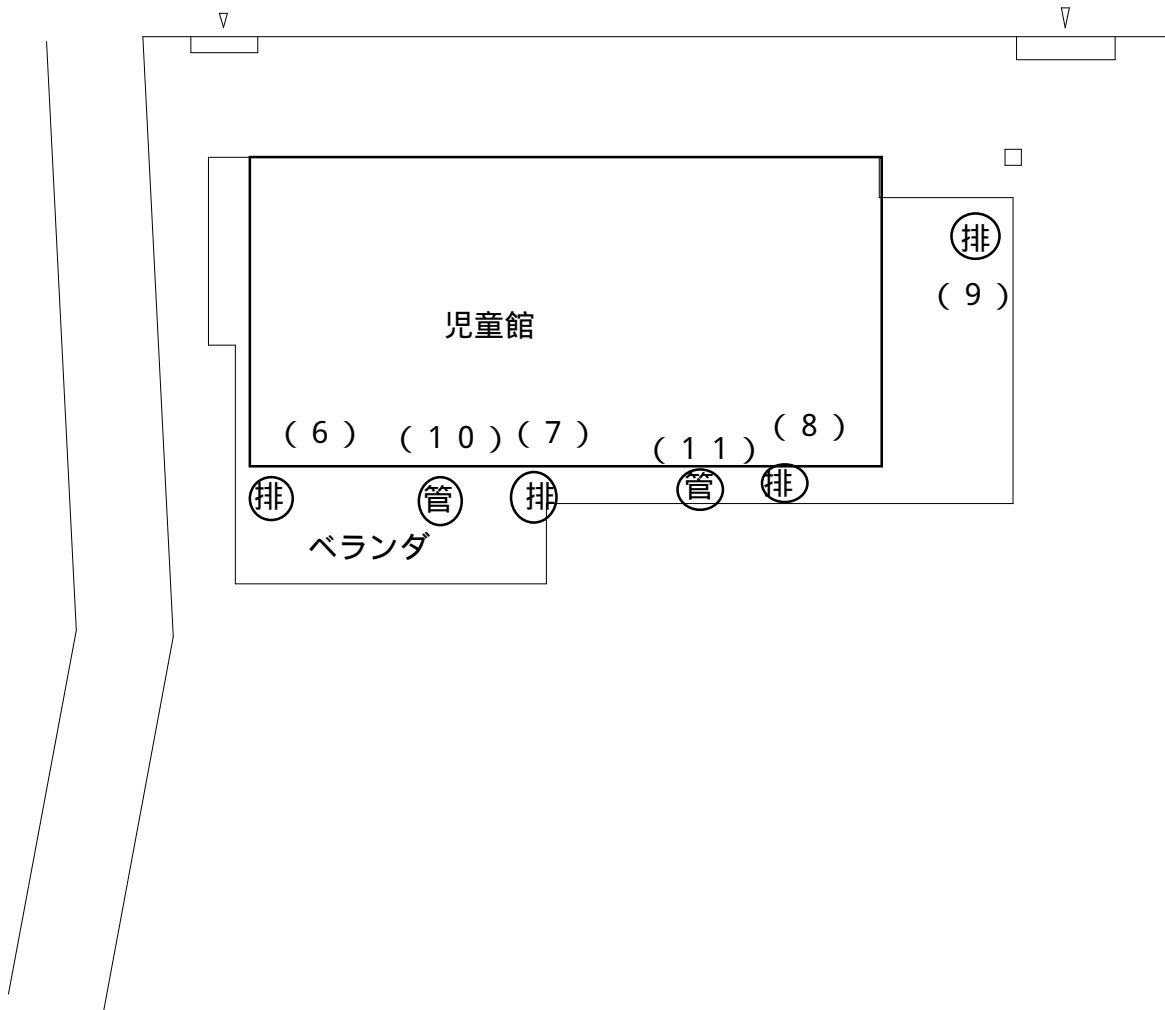

- (1) 門
- (2) 排水溝
- (3) 雨水管

東堀切児童館 1階

東堀切児童館 2階

(6) ~ (9) 排水口
 (10) ~ (11) 雨水管

東堀切児童館 3階

- (12) ~ (16) 排水口
- (17) 水場
- (18) ~ (21) 屋上隅
- (22) 屋上中央

東堀切児童館 屋上