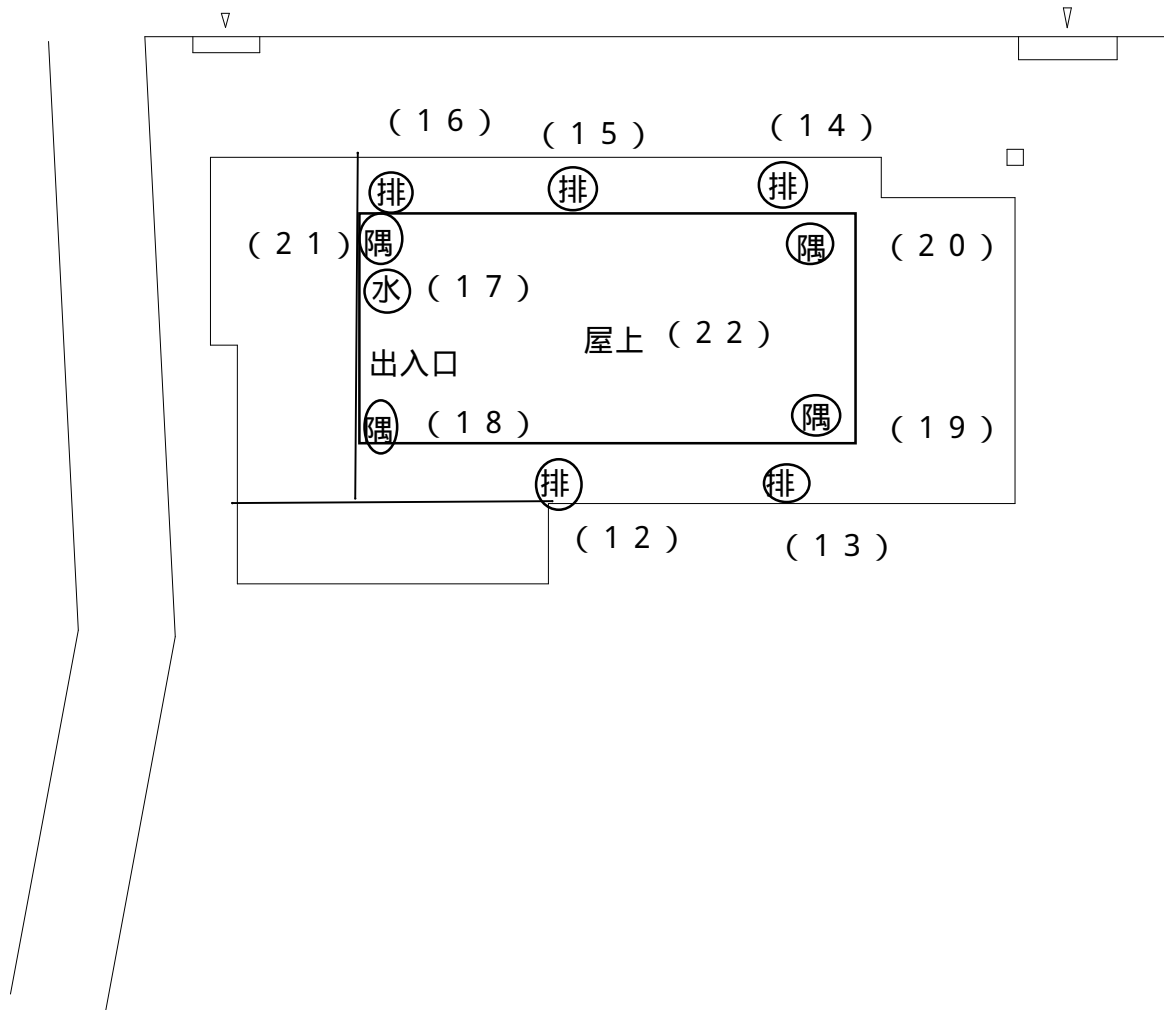

- (1) 門
- (2) 排水溝
- (3) 雨水管

東堀切児童館 1階

東堀切児童館 2階

(6) ~ (9) 排水口
 (10) ~ (11) 雨水管

東堀切児童館 3階

- (12) ~ (16) 排水口
- (17) 水場
- (18) ~ (21) 屋上隅
- (22) 屋上中央

東堀切児童館 屋上