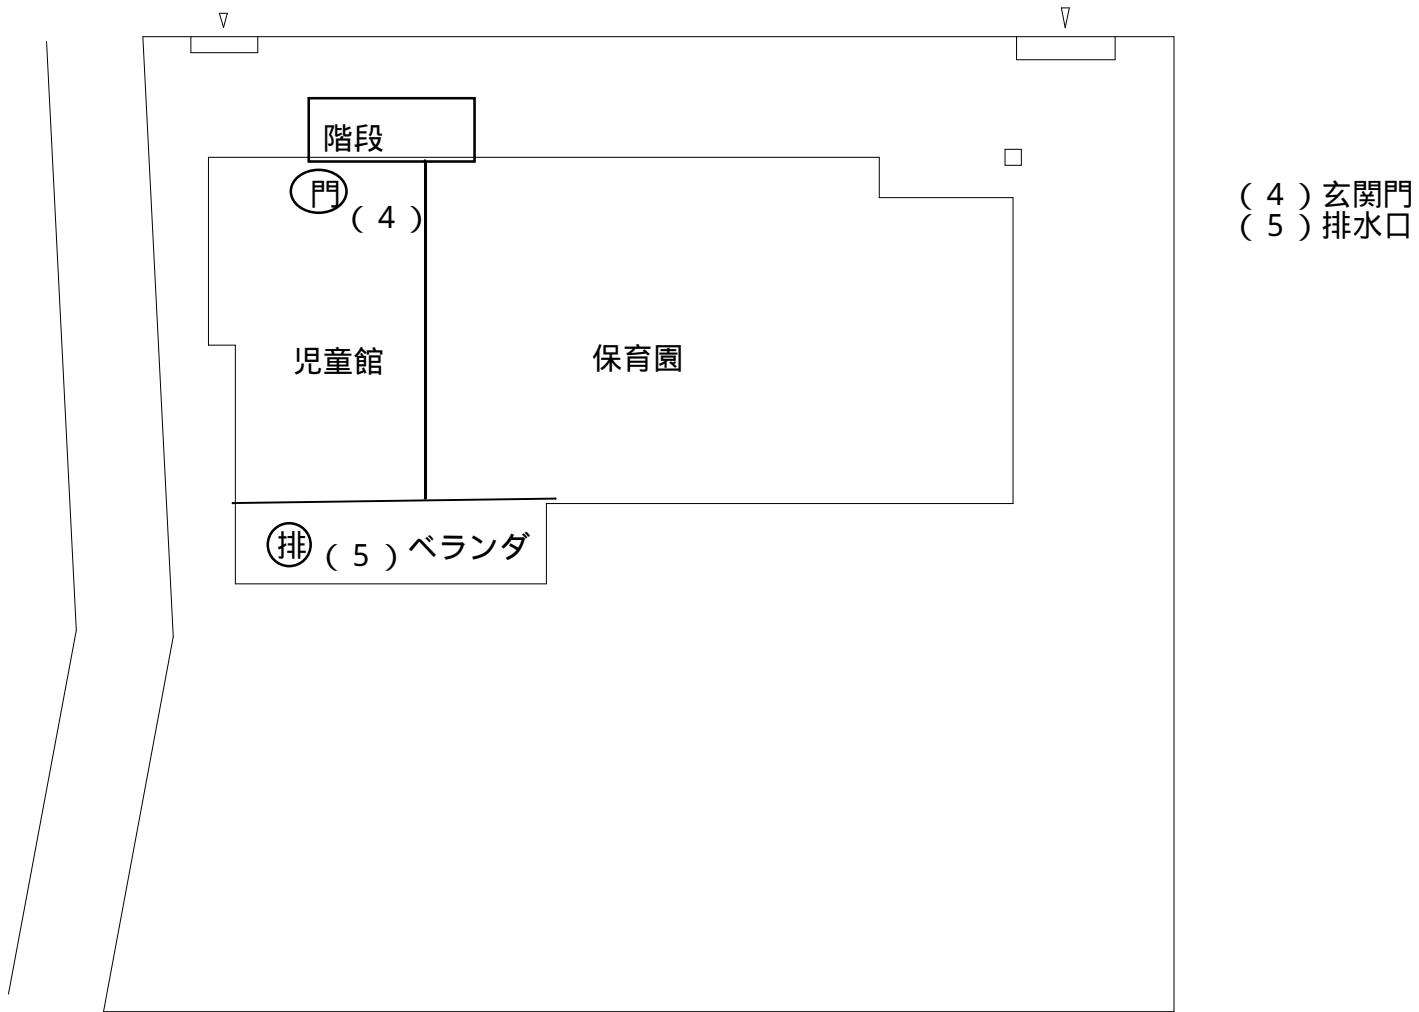

- (1) 門
- (2) 排水溝
- (3) 雨水管

東堀切児童館 1階

東堀切児童館 2階

(6) ~ (9) 排水口
 (10) ~ (11) 雨水管

東堀切児童館 3階

- (12) ~ (16) 排水口
- (17) 水場
- (18) ~ (21) 屋上隅
- (22) 屋上中央

東堀切児童館 屋上