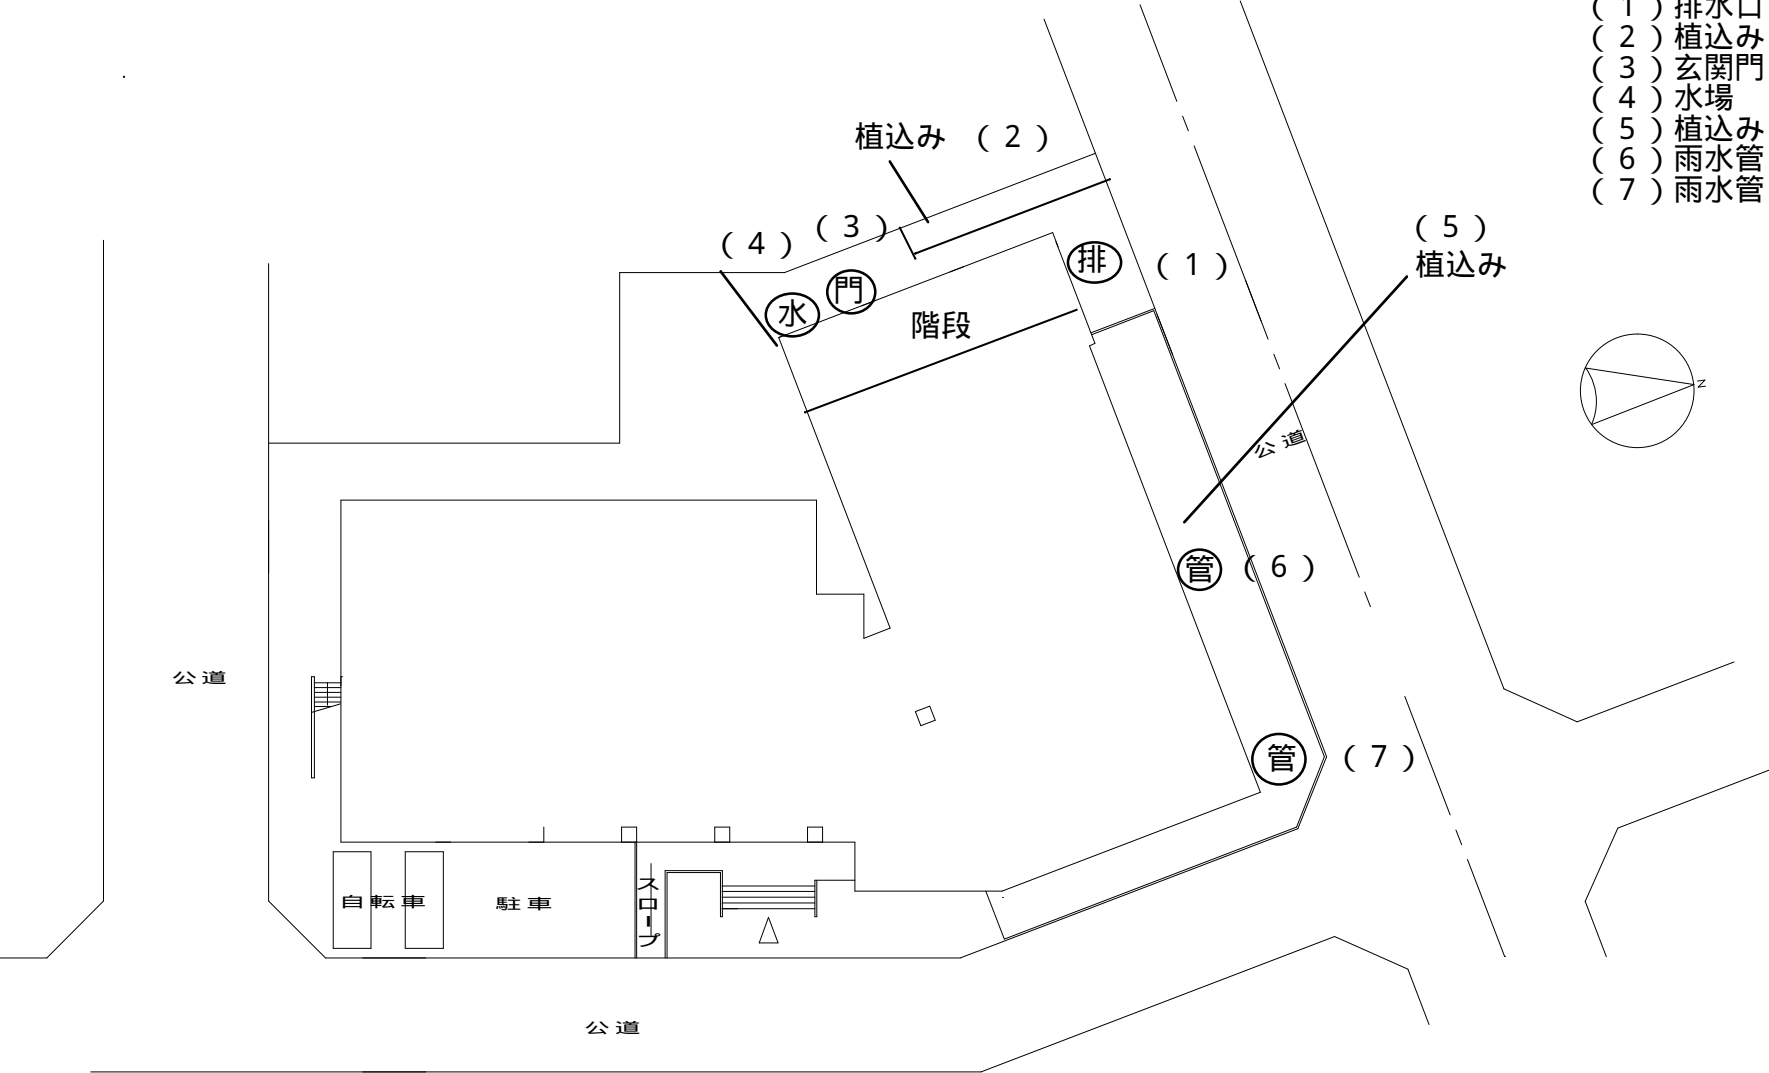

- (1) 排水口
- (2) 植込み
- (3) 玄関門
- (4) 水場
- (5) 植込み
- (6) 雨水管
- (7) 雨水管

新柴又児童館 1 階

(8) ~ (10) 排水口

新柴又児童館 3階

- (11) 水場
- (12) 排水口
- (13) ~ (16)
- 排水口
- (17) ~ (20)
- 屋上隅
- (21) 屋上中央

新柴又児童館屋上