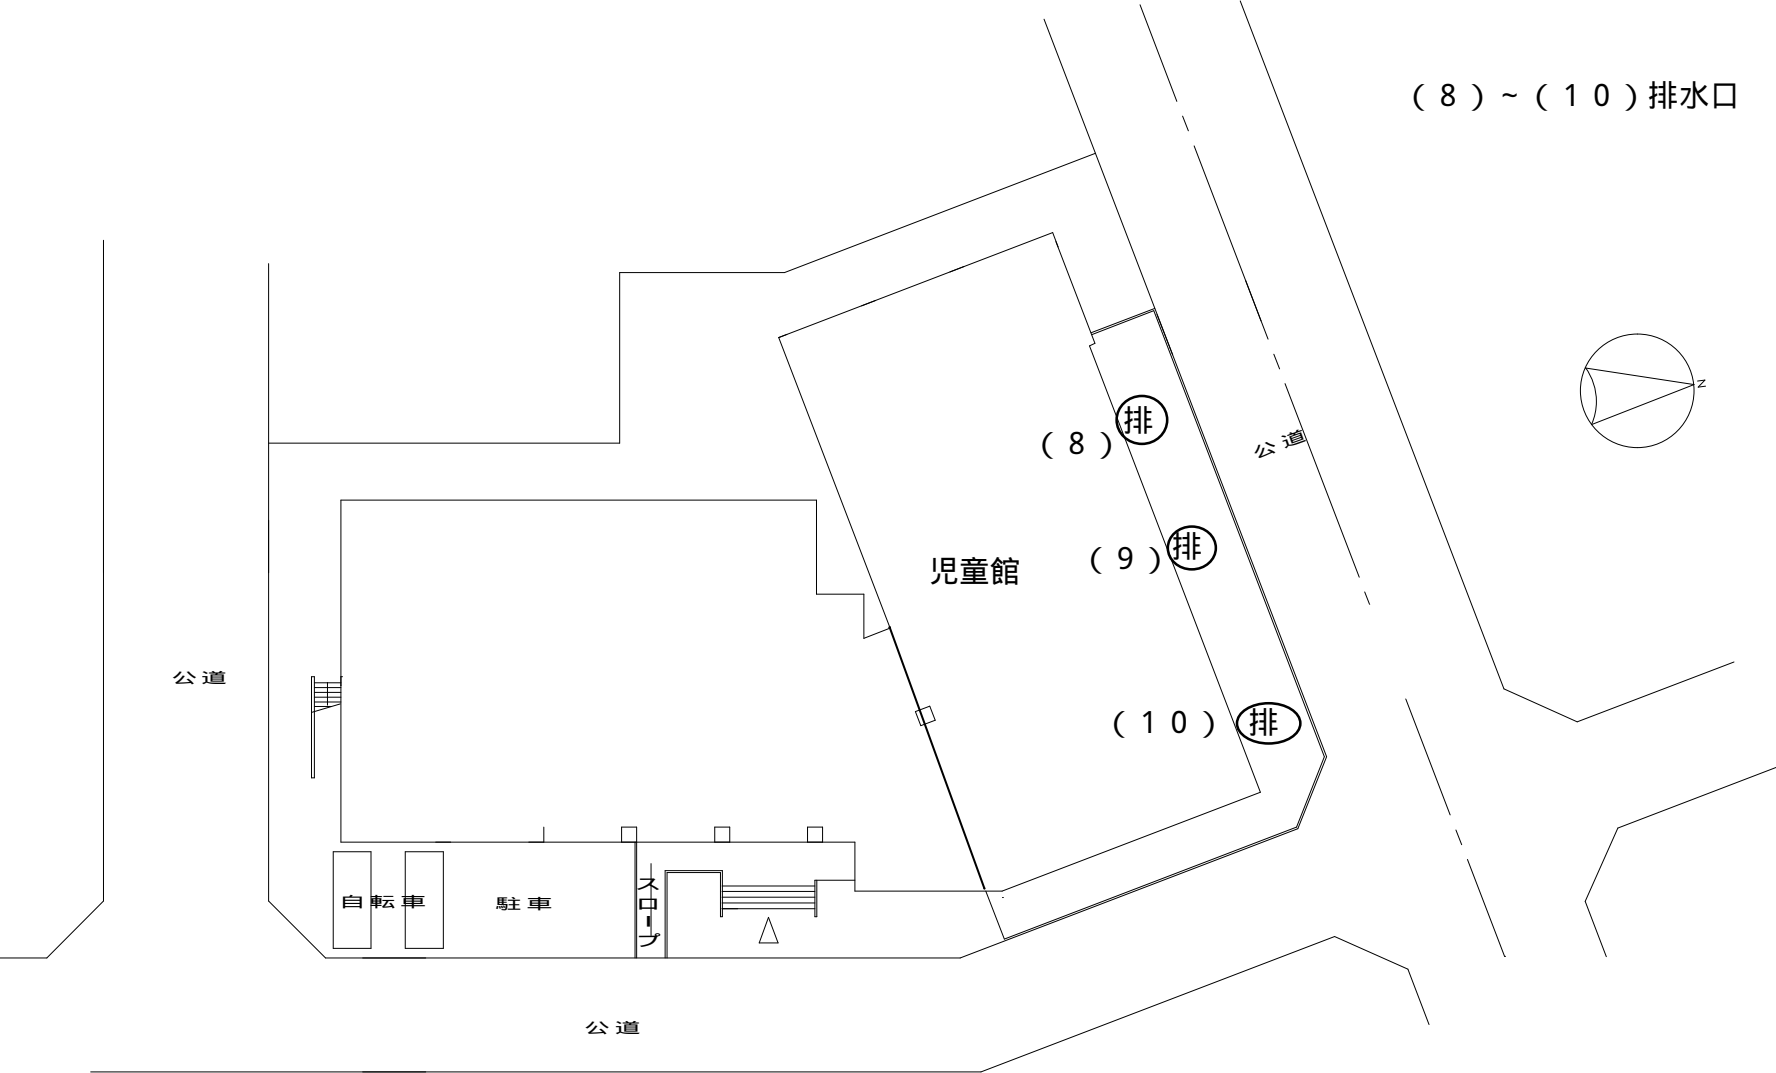

- (1) 排水口
- (2) 植込み
- (3) 玄関門
- (4) 水場
- (5) 植込み
- (6) 雨水管
- (7) 雨水管

新柴又児童館 1 階

(8) ~ (10) 排水口

新柴又児童館 3階

- (11) 水場
- (12) 排水口
- (13) ~ (16)
- 排水口
- (17) ~ (20)
- 屋上隅
- (21) 屋上中央

新柴又児童館屋上