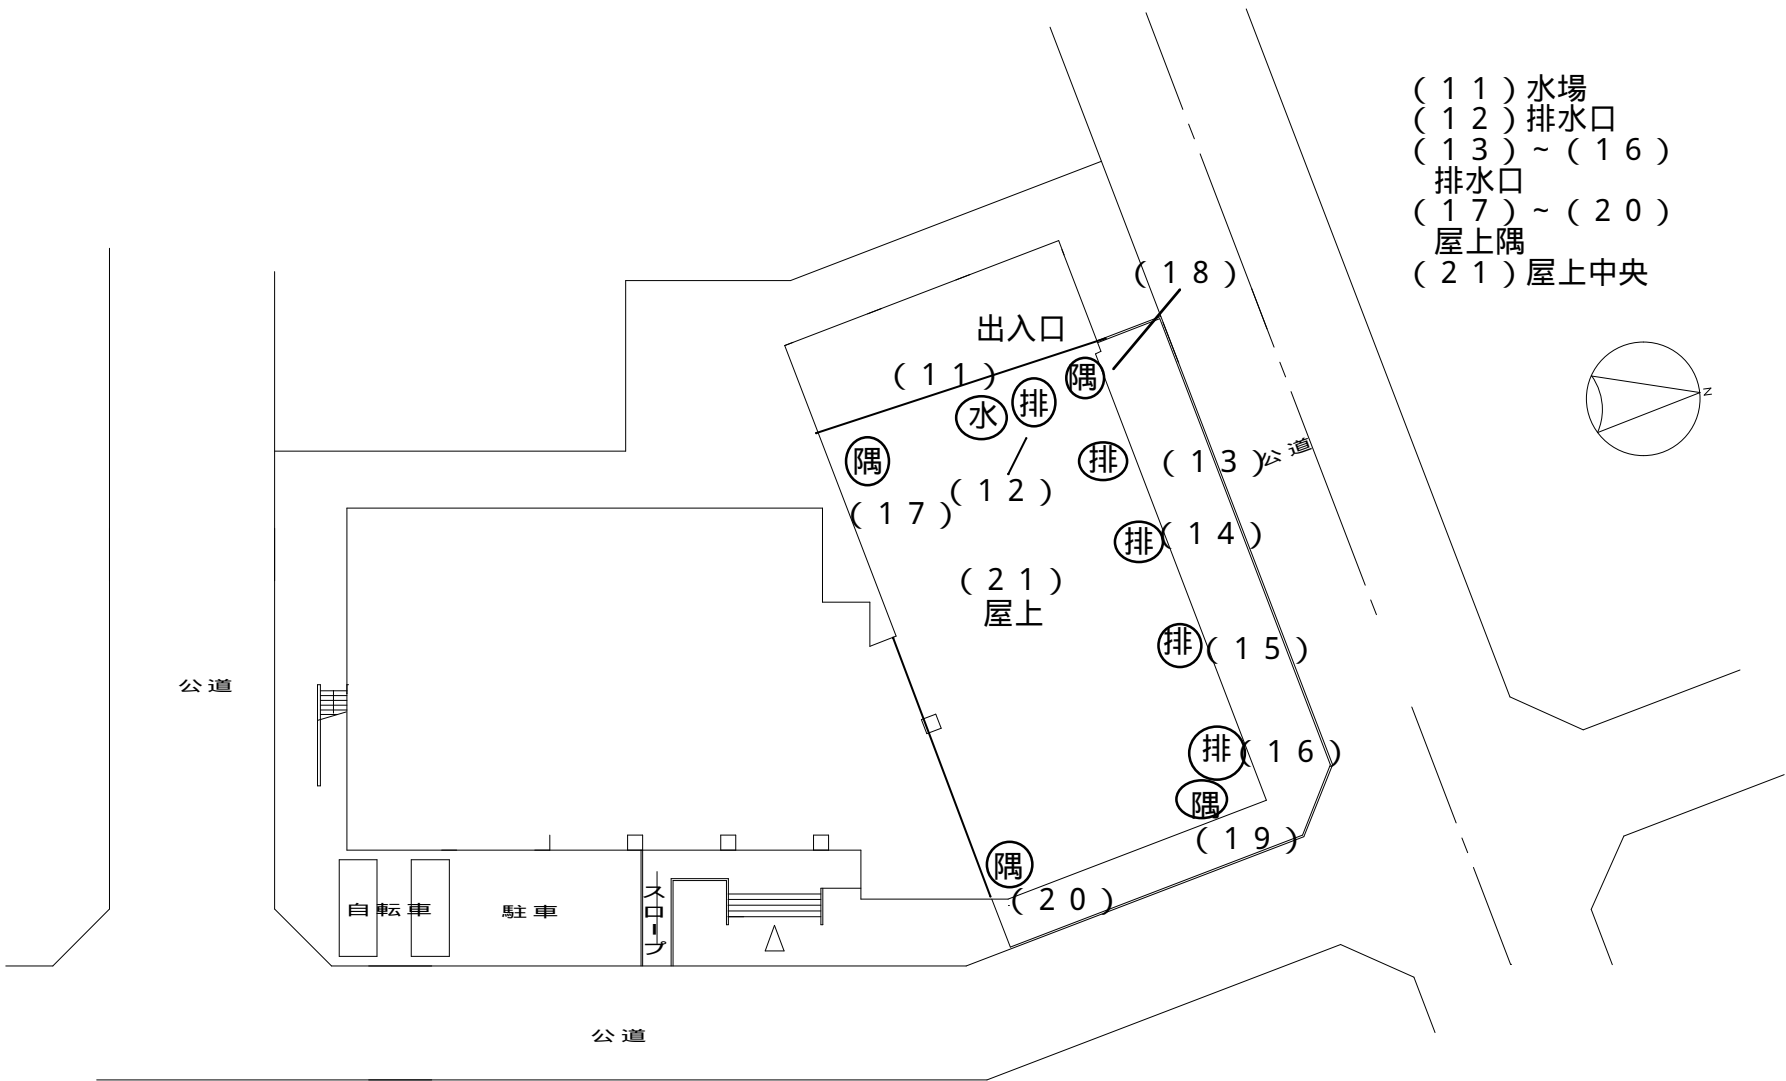

- (1) 排水口
- (2) 植込み
- (3) 玄関門
- (4) 水場
- (5) 植込み
- (6) 雨水管
- (7) 雨水管

新柴又児童館 1 階

(8) ~ (10) 排水口

新柴又児童館 3階

- (11) 水場
- (12) 排水口
- (13) ~ (16)
- 排水口
- (17) ~ (20)
- 屋上隅
- (21) 屋上中央

新柴又児童館屋上