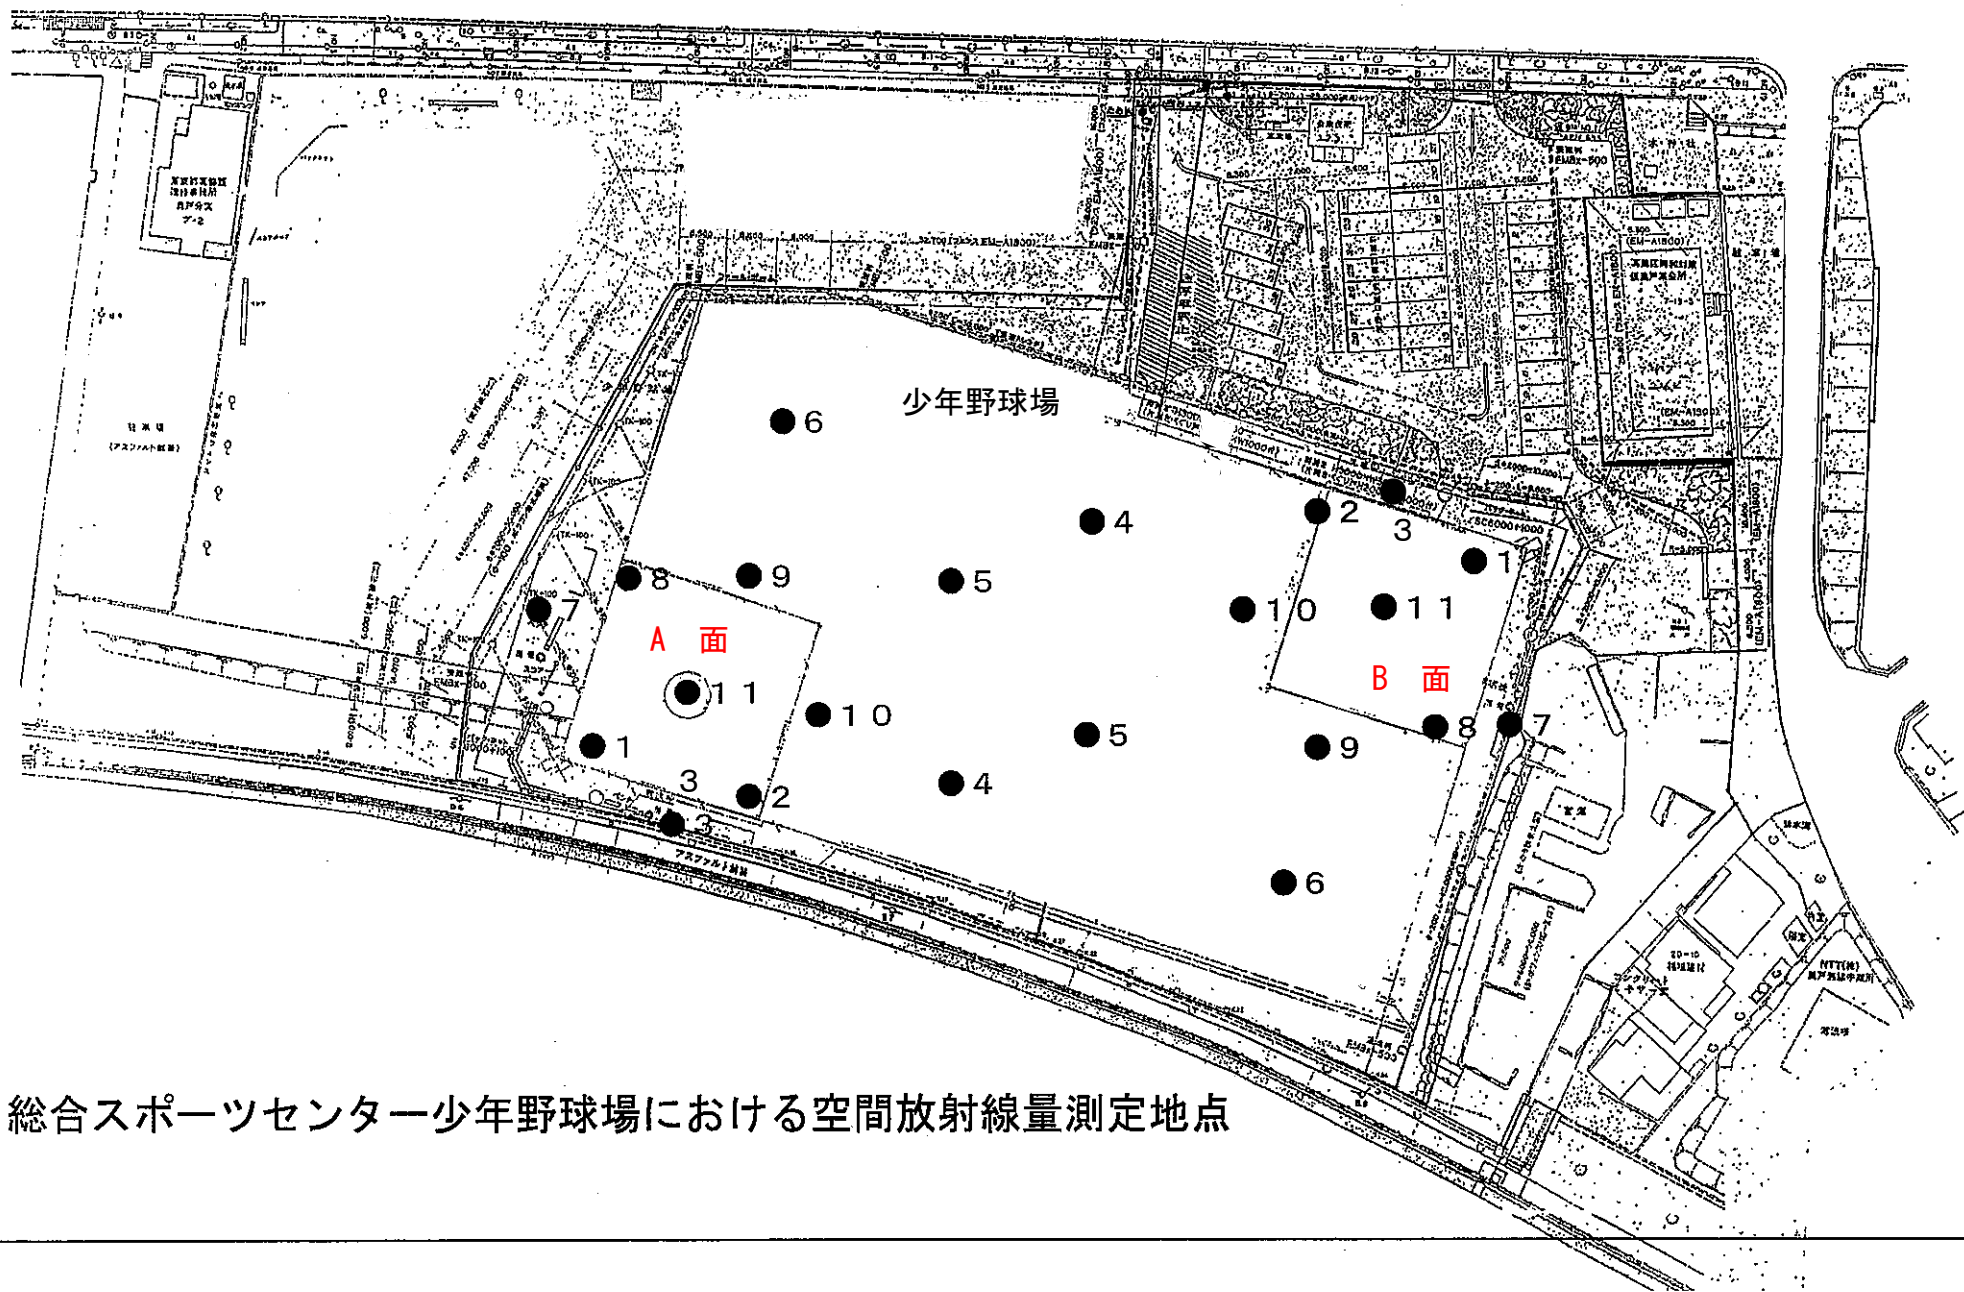

至青戸

環状七号線

至葛西

総合スポーツセンター少年野球場における空間放射線量測定地点