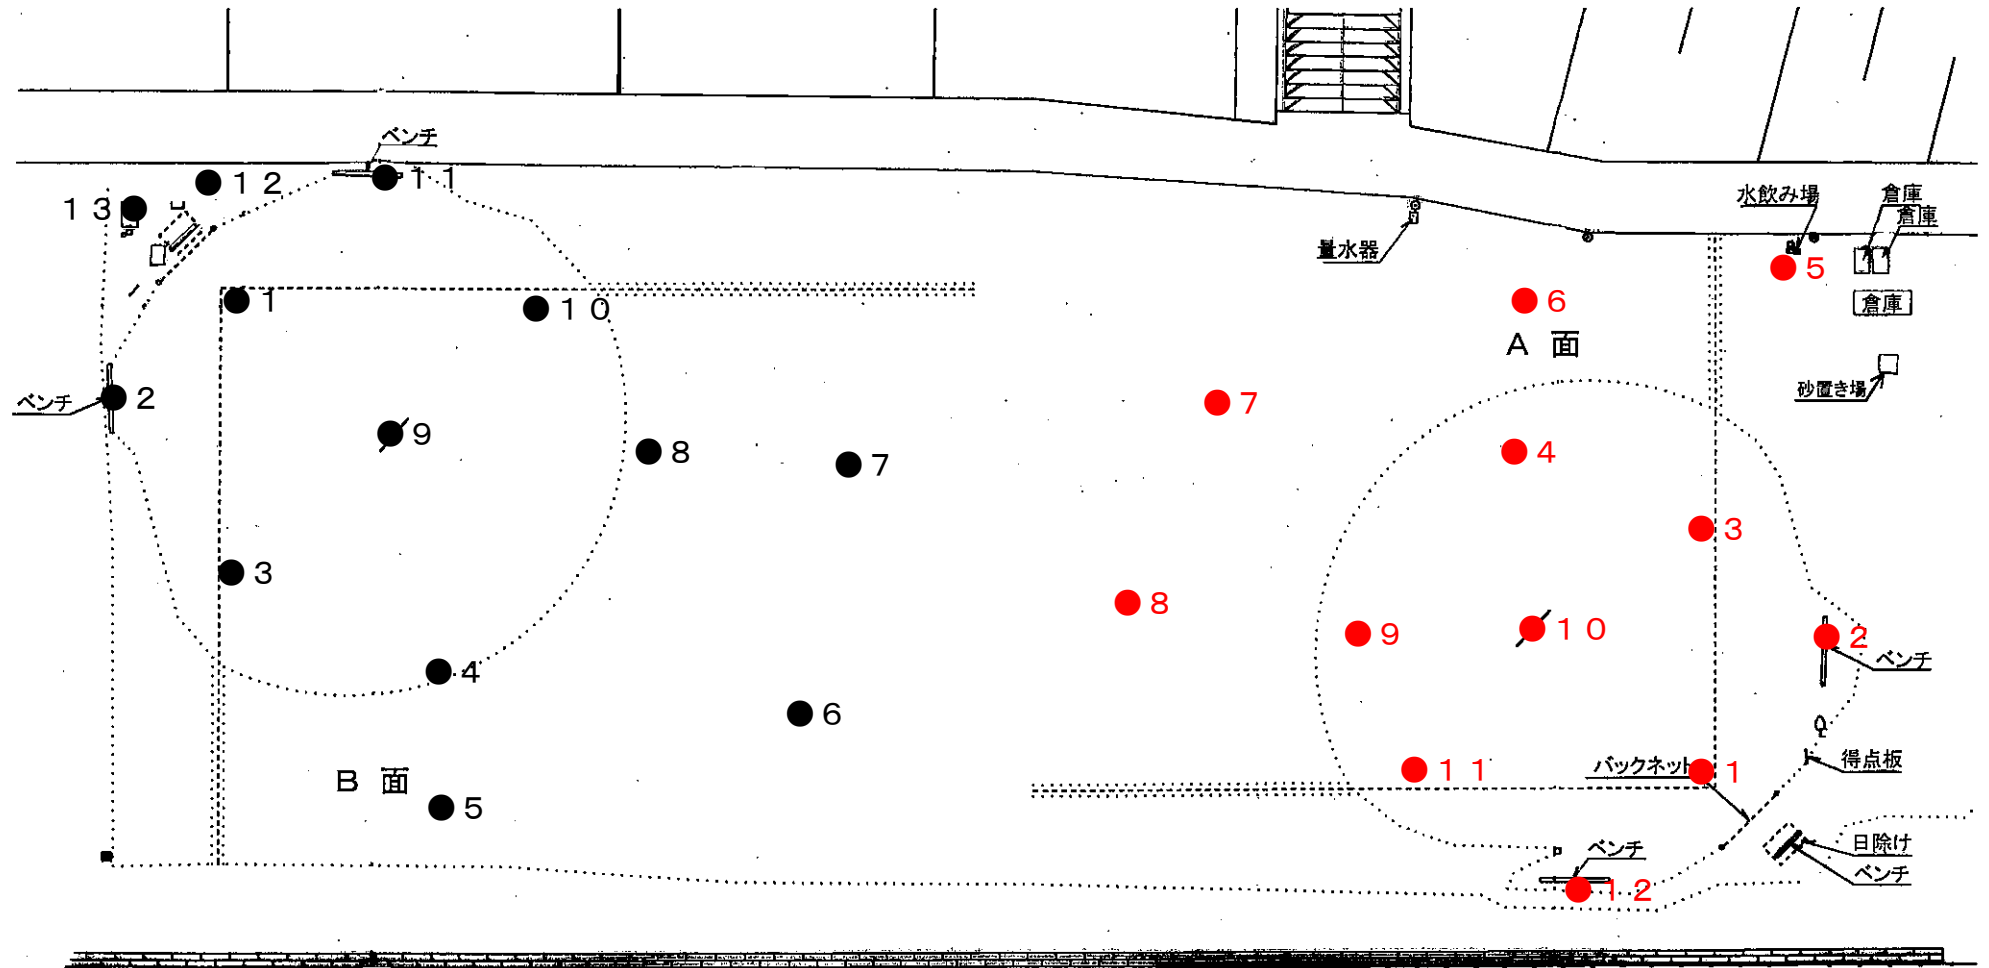

堀切橋少年野球場 A・B面における空間放射線量測定地点

堀切橋少年野球場C・D面における空間放射線量測定地点