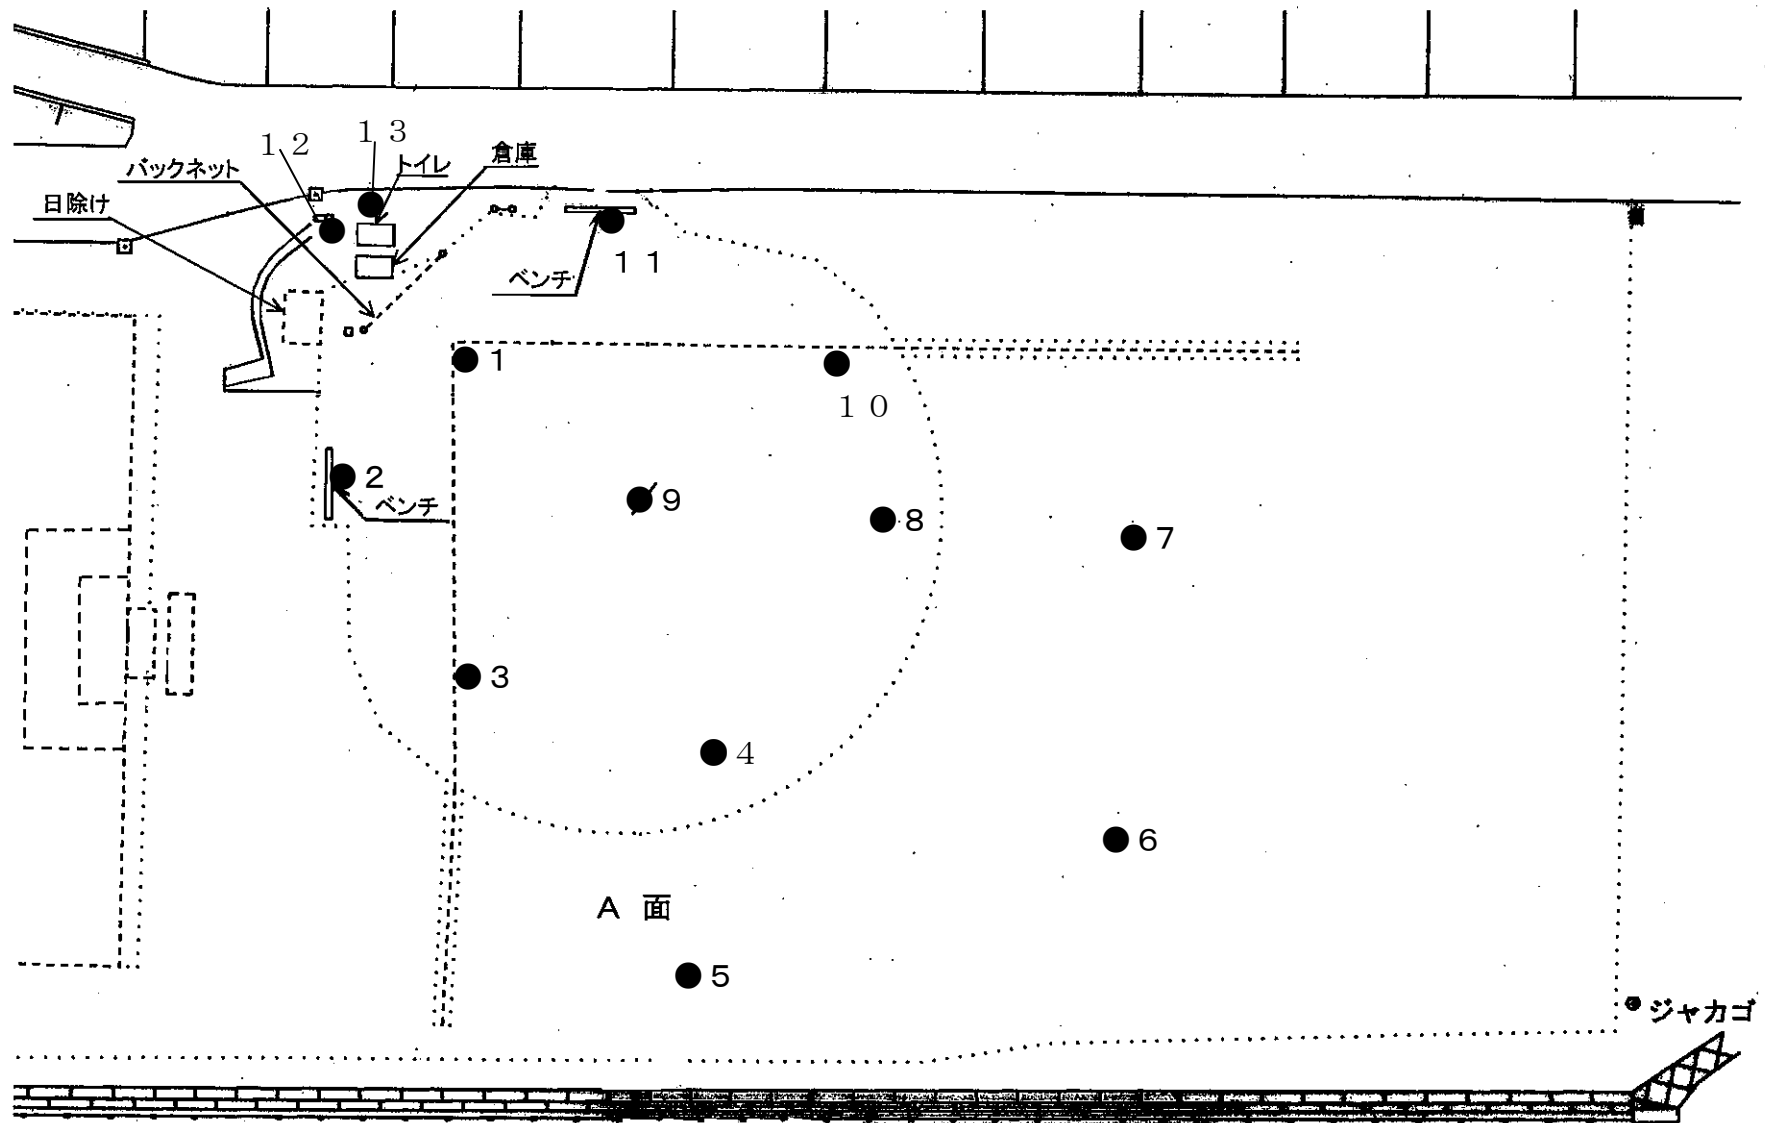

木根川橋少年野球場A面における空間放射線量測定地点

木根川橋少年野球場B面及び木根川橋球技場における空間放射線量測定地点