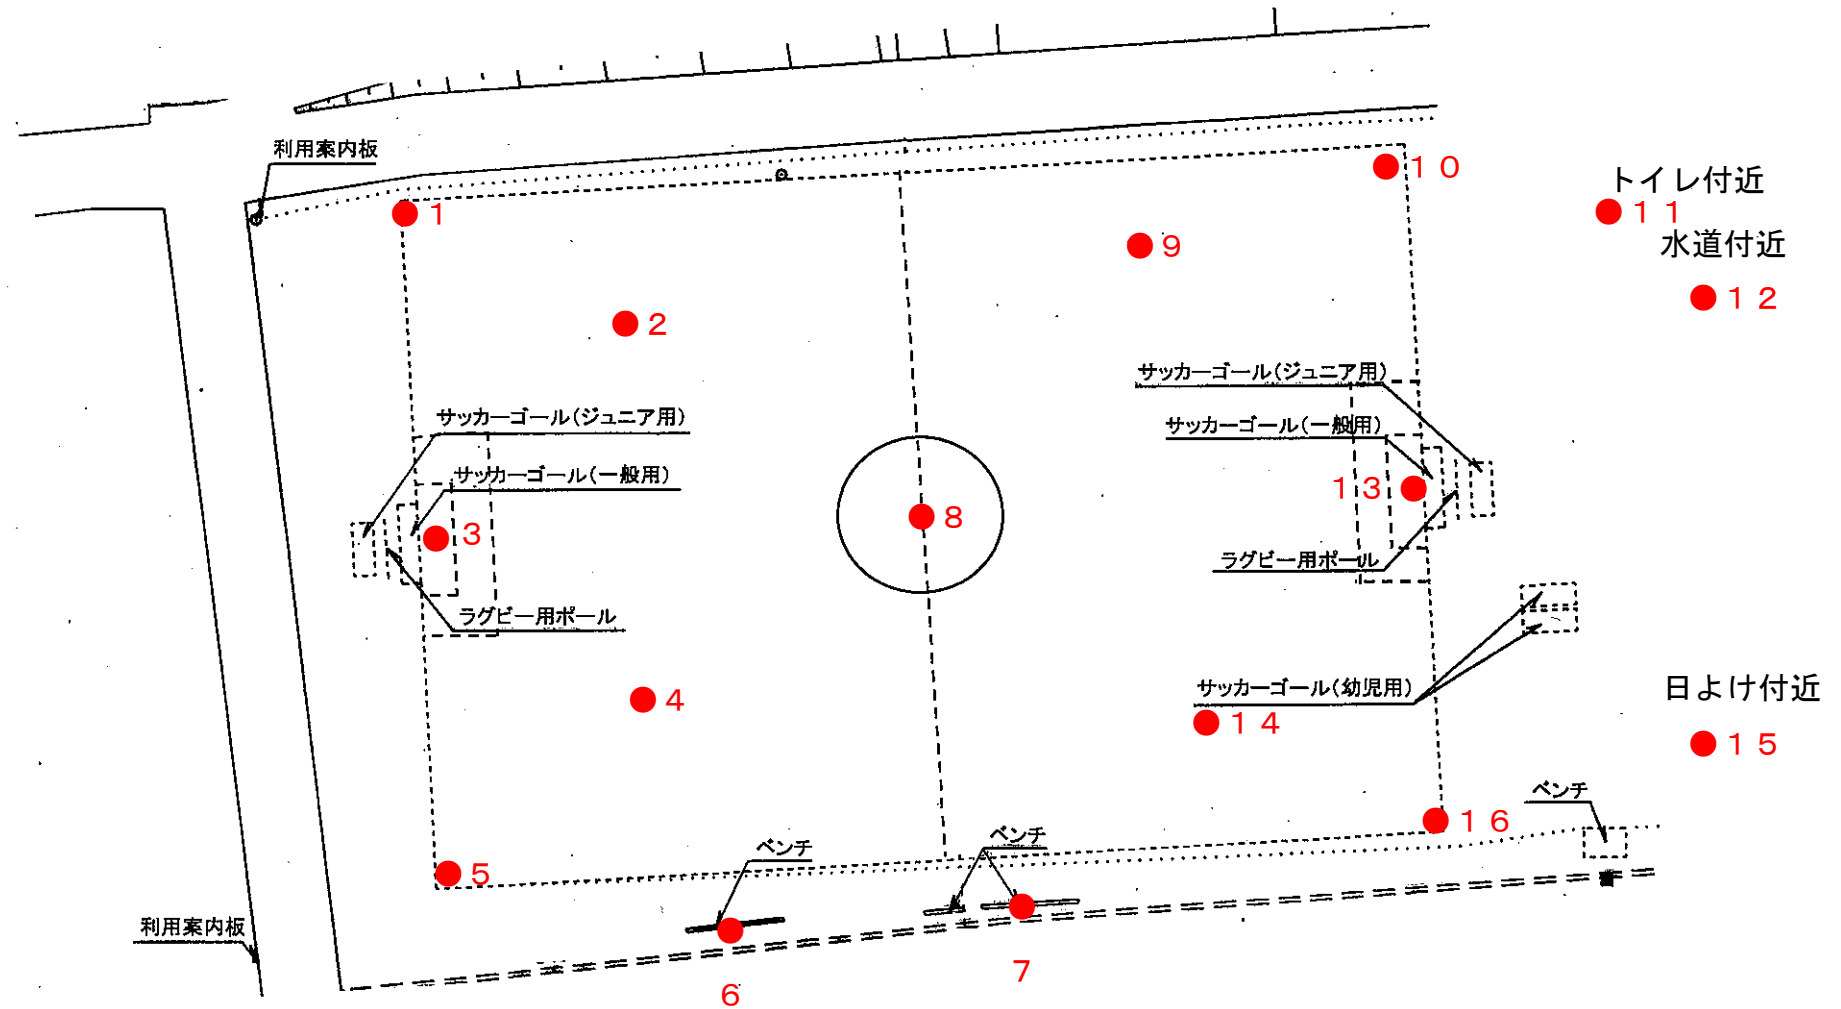

# 荒川小菅球技場 A面での空間放射線量測定地点

# 荒川小菅球技場B面での空間放射線量測定地点