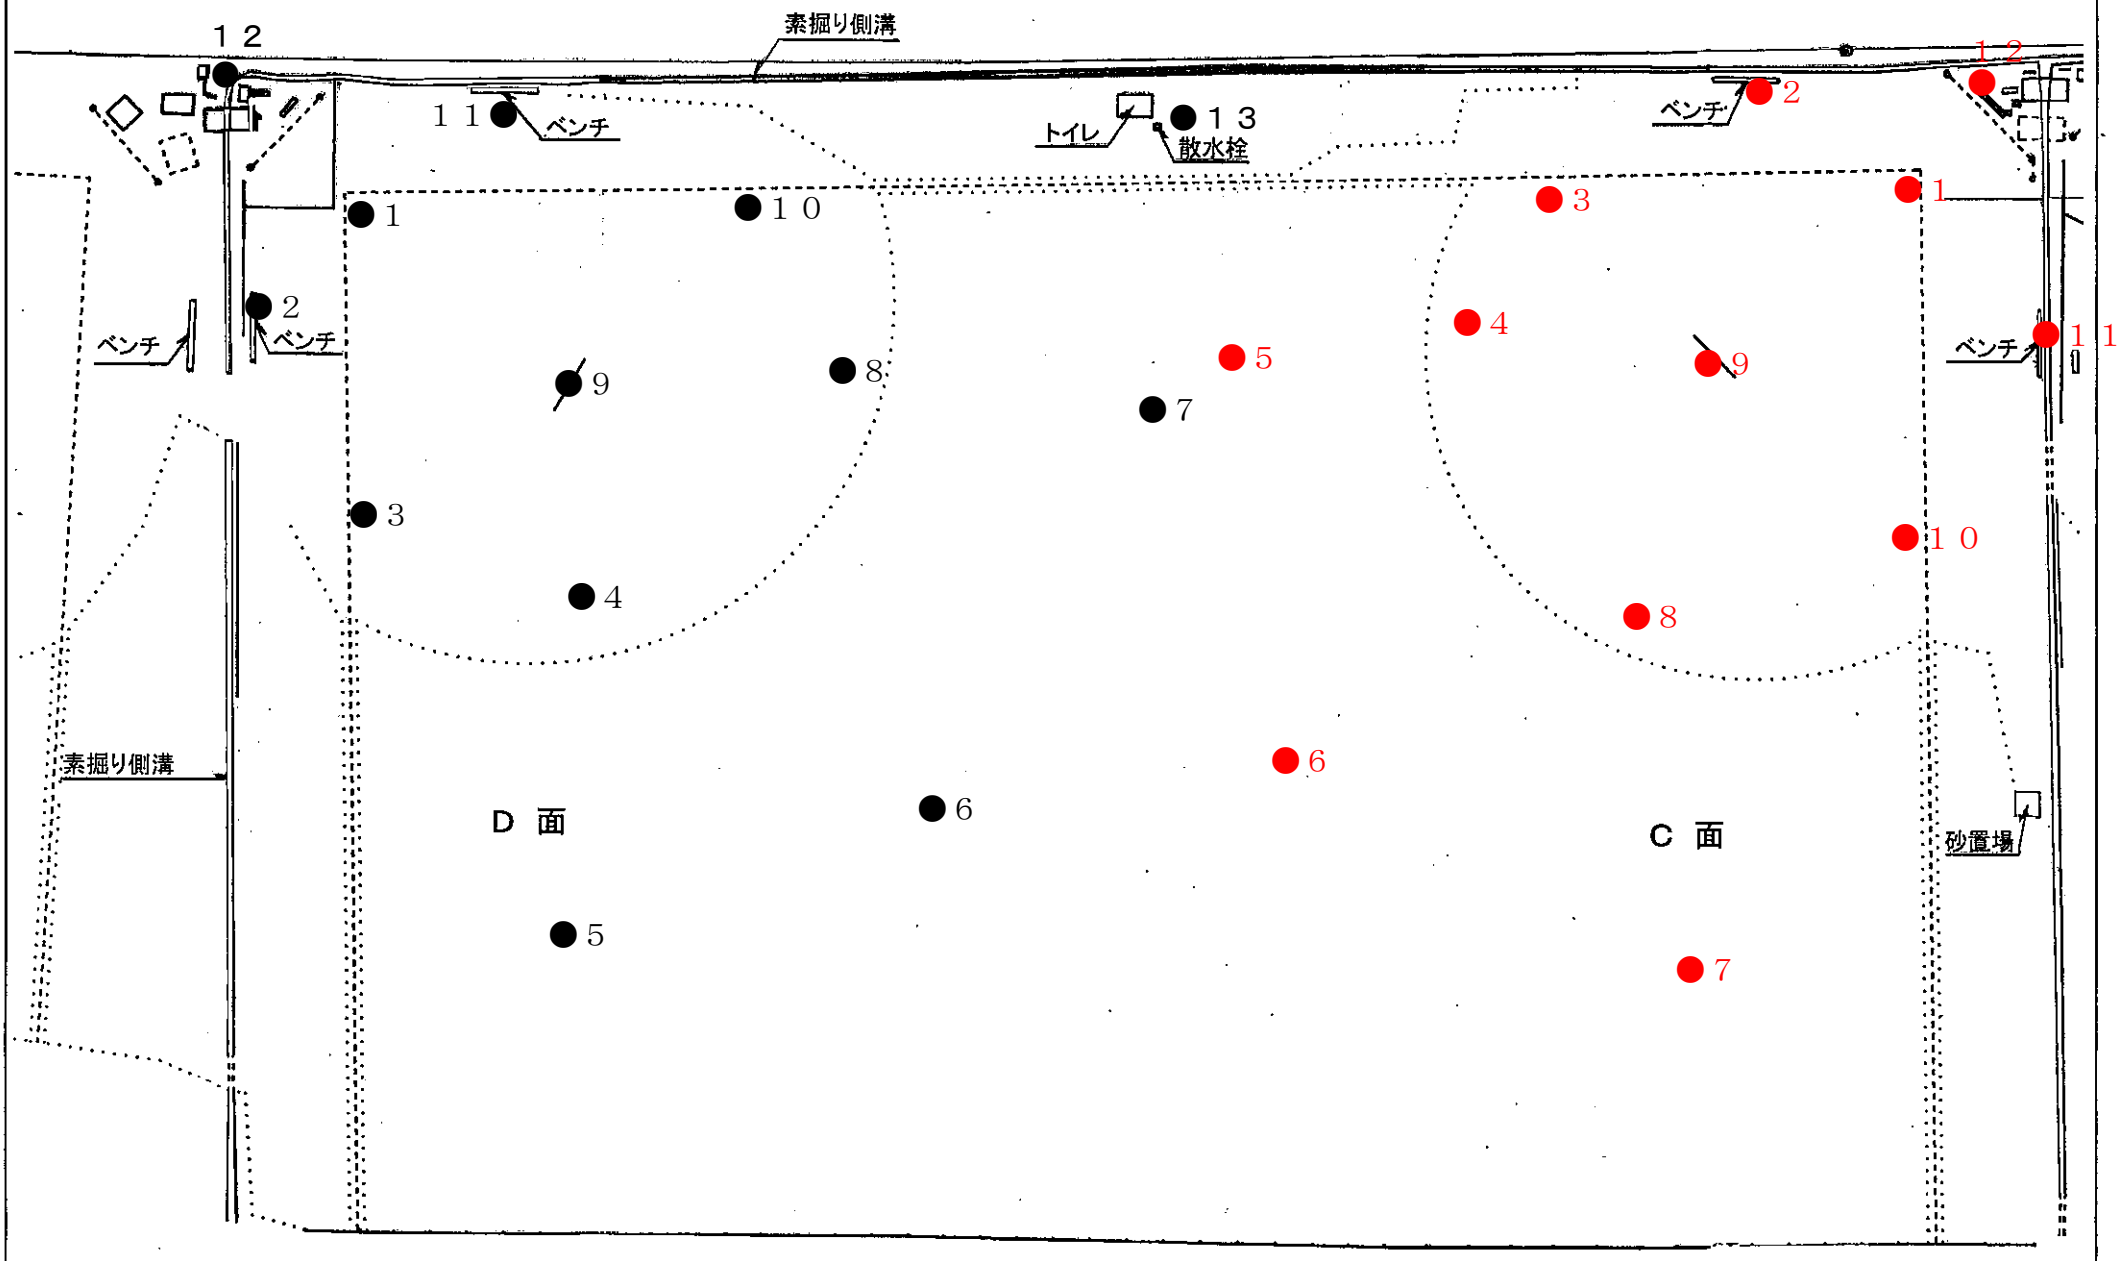

# 四つ木橋野球場 A・B面における空間放射線量測定地点

# 四つ木橋野球場C・D面における空間放射線量測定地点

# 四つ木橋野球場E・F面における空間放射線量測定地点