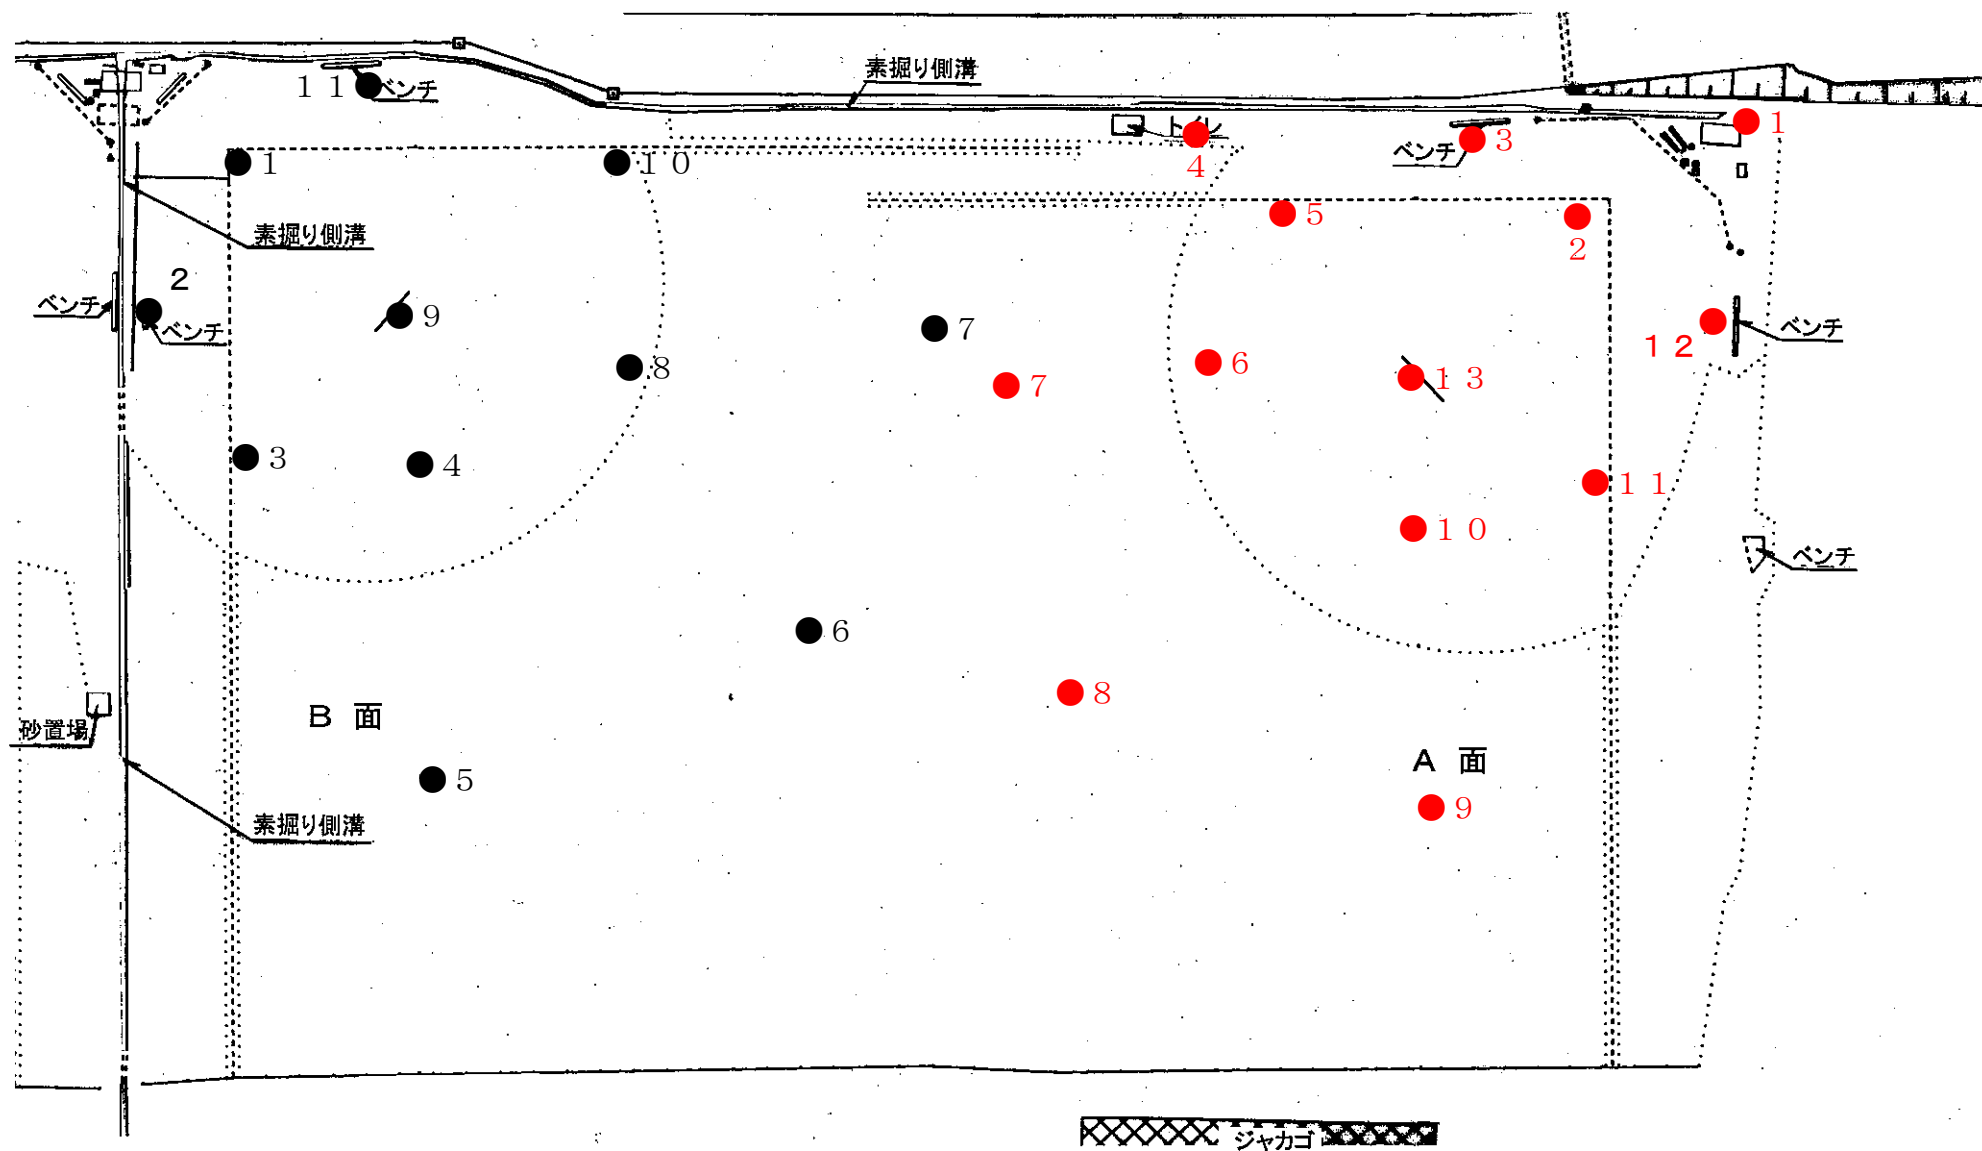

# 四つ木橋野球場 A・B面における空間放射線量測定地点

# 四つ木橋野球場C・D面における空間放射線量測定地点

# 四つ木橋野球場E・F面における空間放射線量測定地点