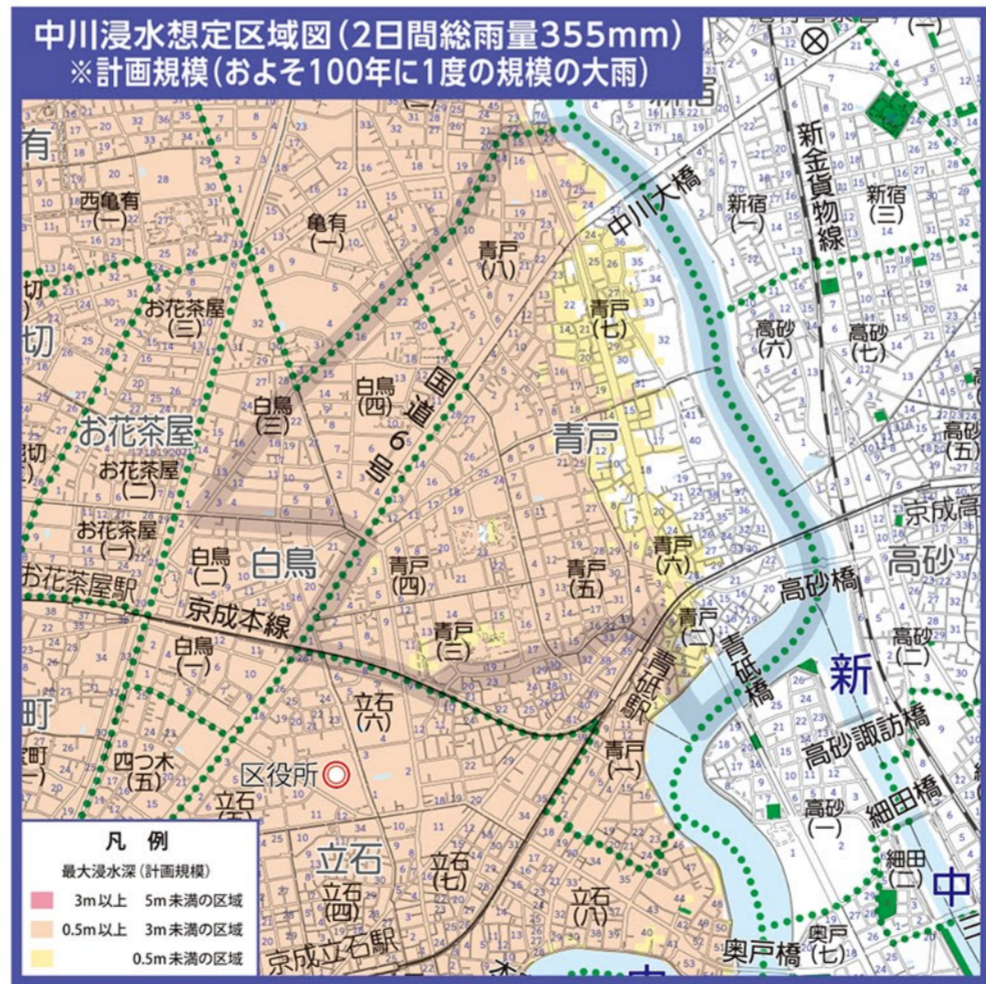

1 : 4,400
0 100 200 300m

「葛飾区防災マップ」は Avenza Maps を使用して、スマホやタブレットからの閲覧が可能です。

Avenza Maps (アベンザ マップス) はオフラインでも使えるスマートフォンやタブレット用のアプリケーションです。GPS機能を使って、簡単に自分の位置を地図上で見ることができます。また、自分の行きたい場所をあらかじめ地図上に落としてから出かけた時、覚えておきたい場所を写真付きで地図に落としたりもできます。

アプリのダウンロードはこちらから

App Store

Google Play

※葛飾区防災マップのAvenzaマップ用データは上のバーコードを読み取るか、アプリ内のストアから「葛飾区」と検索することでダウンロード可能です。

青戸地区(1000年以上に一度の規模の大雨)水害ハザードマップ

[平成26年の航空測量データを使用しています。]

(令和3年3月発行版)

青戸地区(200年に一度の規模の大雨)水害ハザードマップ