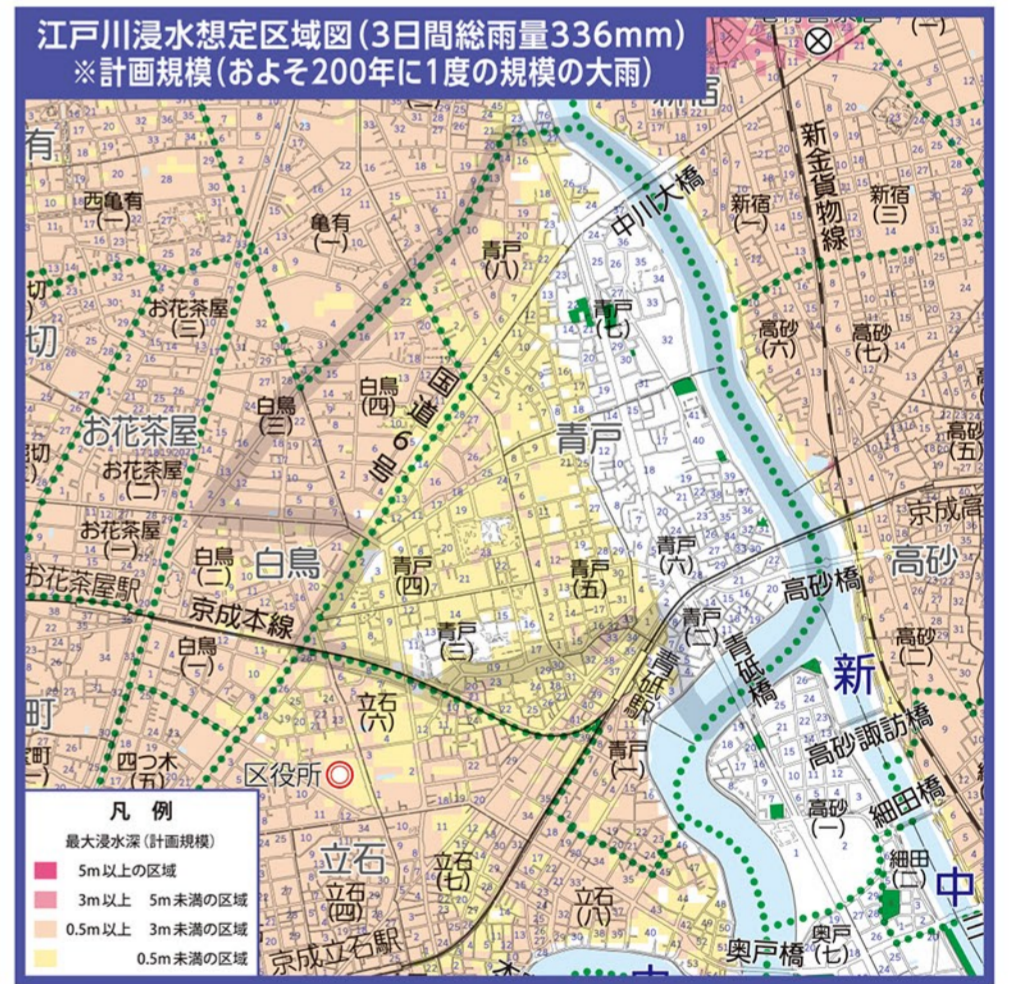

1 : 4,400
0 100 200 300m

「葛飾区防災マップ」は Avenza Maps を使用して、スマホやタブレットからの閲覧が可能です。

Avenza Maps (アベンザ マップス) はオフラインでも使えるスマートフォンやタブレット用のアプリケーションです。GPS機能を使って、簡単に自分の位置を地図上で見ることができます。また、自分の行きたい場所をあらかじめ地図上に落としてから出かけた時、覚えておきたい場所を写真付きで地図に落としたりもできます。

アプリのダウンロードはこちらから

App Store

Google Play

※葛飾区防災マップのAvenzaマップ用データは上のバーコードを読み取るか、アプリ内のストアから「葛飾区」と検索することでダウンロード可能です。

青戸地区(1000年以上に一度の規模の大雨)水害ハザードマップ

[平成26年の航空測量データを使用しています。]

(令和3年3月発行版)

青戸地区(200年に一度の規模の大雨)水害ハザードマップ