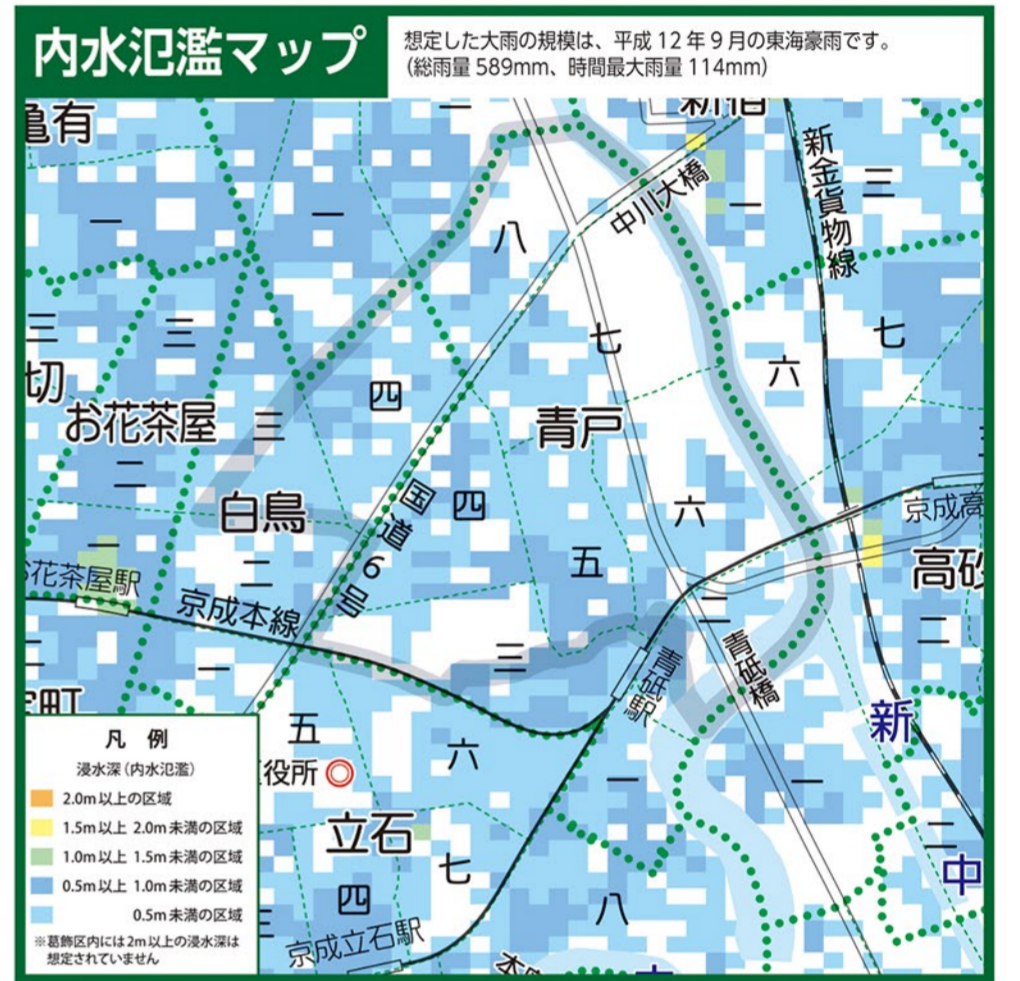

1 : 4,400
0 100 200 300m

「葛飾区防災マップ」は Avenza Maps を使用して、スマホやタブレットからの閲覧が可能です。

Avenza Maps (アベンザ マップス) はオフラインでも使えるスマートフォンやタブレット用のアプリケーションです。GPS機能を使って、簡単に自分の位置を地図上で見ることができます。また、自分の行きたい場所をあらかじめ地図上に落としてから出かけた時、覚えておきたい場所を写真付きで地図に落としたりもできます。

アプリのダウンロードはこちらから

App Store

Google Play

※葛飾区防災マップのAvenzaマップ用データは上のバーコードを読み取るか、アプリ内のストアから「葛飾区」と検索することでダウンロード可能です。

青戸地区(1000年以上に一度の規模の大雨)水害ハザードマップ

[平成26年の航空測量データを使用しています。]

(令和3年3月発行版)

青戸地区(200年に一度の規模の大雨)水害ハザードマップ

洪水時緊急避難建物(青戸地区)

洪水緊急避難建物一覧の表の見方

学校名 (体育館アリーナのある階)	所在地	荒川	中川	江戸川
1 南南小学校(1F)	奥戸3-5-1	●	○	○
2 上小和小学校(2F)	奥戸4-1-4	○	○	○
3 奥戸小学校(3F)	奥戸8-20-17	○	○	○

① 河川の洪水による氾濫が発生した場合の各洪水緊急避難建物の使用可能状況です。

凡例:

- 全ての階が使用可能
- ② 2階以上が使用可能
- ③ 3階以上が使用可能
- 2階以上が使用可能(体育館不可)
- ④ 3階以上が使用可能(体育館不可)