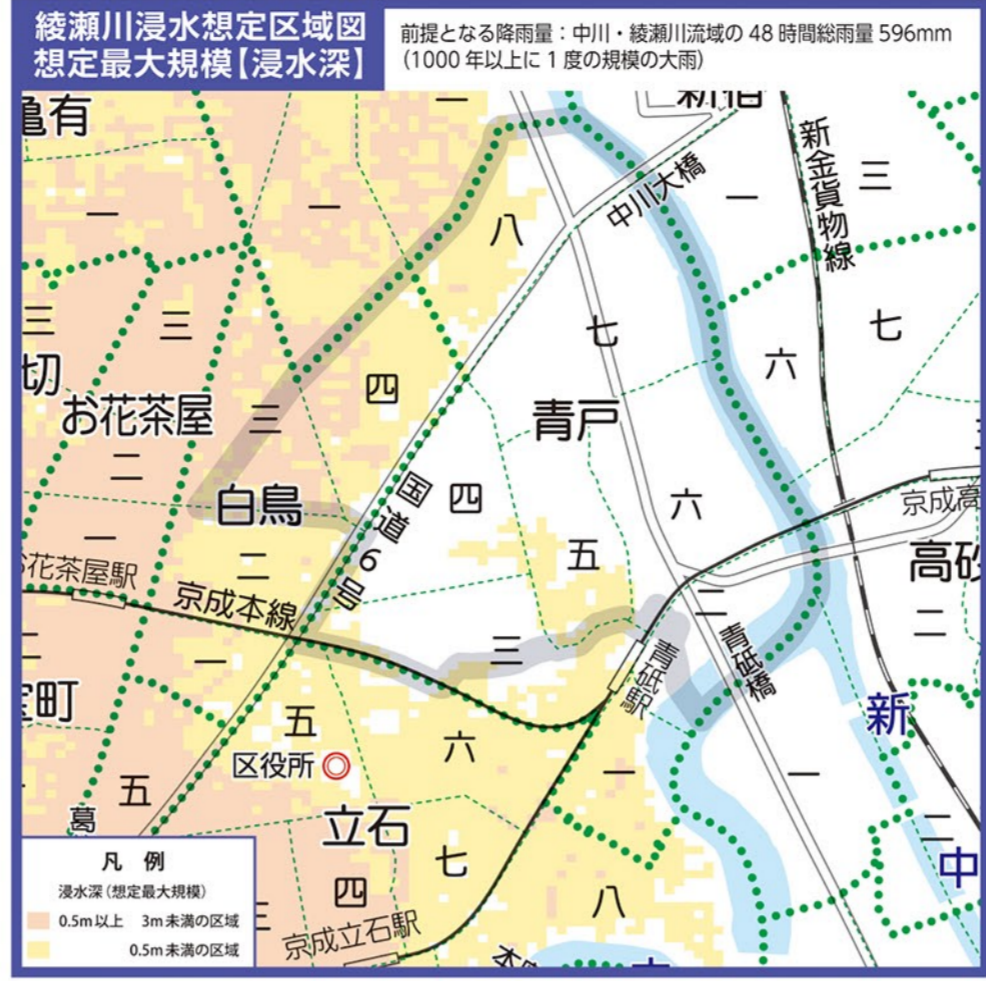

1 : 4,400
0 100 200 300m

「葛飾区防災マップ」は Avenza Maps を使用して、スマホやタブレットからの閲覧が可能です。

Avenza Maps (アベンザ マップス) はオフラインでも使えるスマートフォンやタブレット用のアプリケーションです。GPS機能を使って、簡単に自分の位置を地図上で見ることができます。また、自分の行きたい場所をあらかじめ地図上に落としてから出かけた時、覚えておきたい場所を写真付きで地図に落としたりもできます。

アプリのダウンロードはこちらから

App Store

Google Play

※葛飾区防災マップのAvenzaマップ用データは上のバーコードを読み取るか、アプリ内のストアから「葛飾区」と検索することでダウンロード可能です。

青戸地区(1000年以上に一度の規模の大雨)水害ハザードマップ

[平成26年の航空測量データを使用しています。]

(令和3年3月発行版)

青戸地区(200年に一度の規模の大雨)水害ハザードマップ