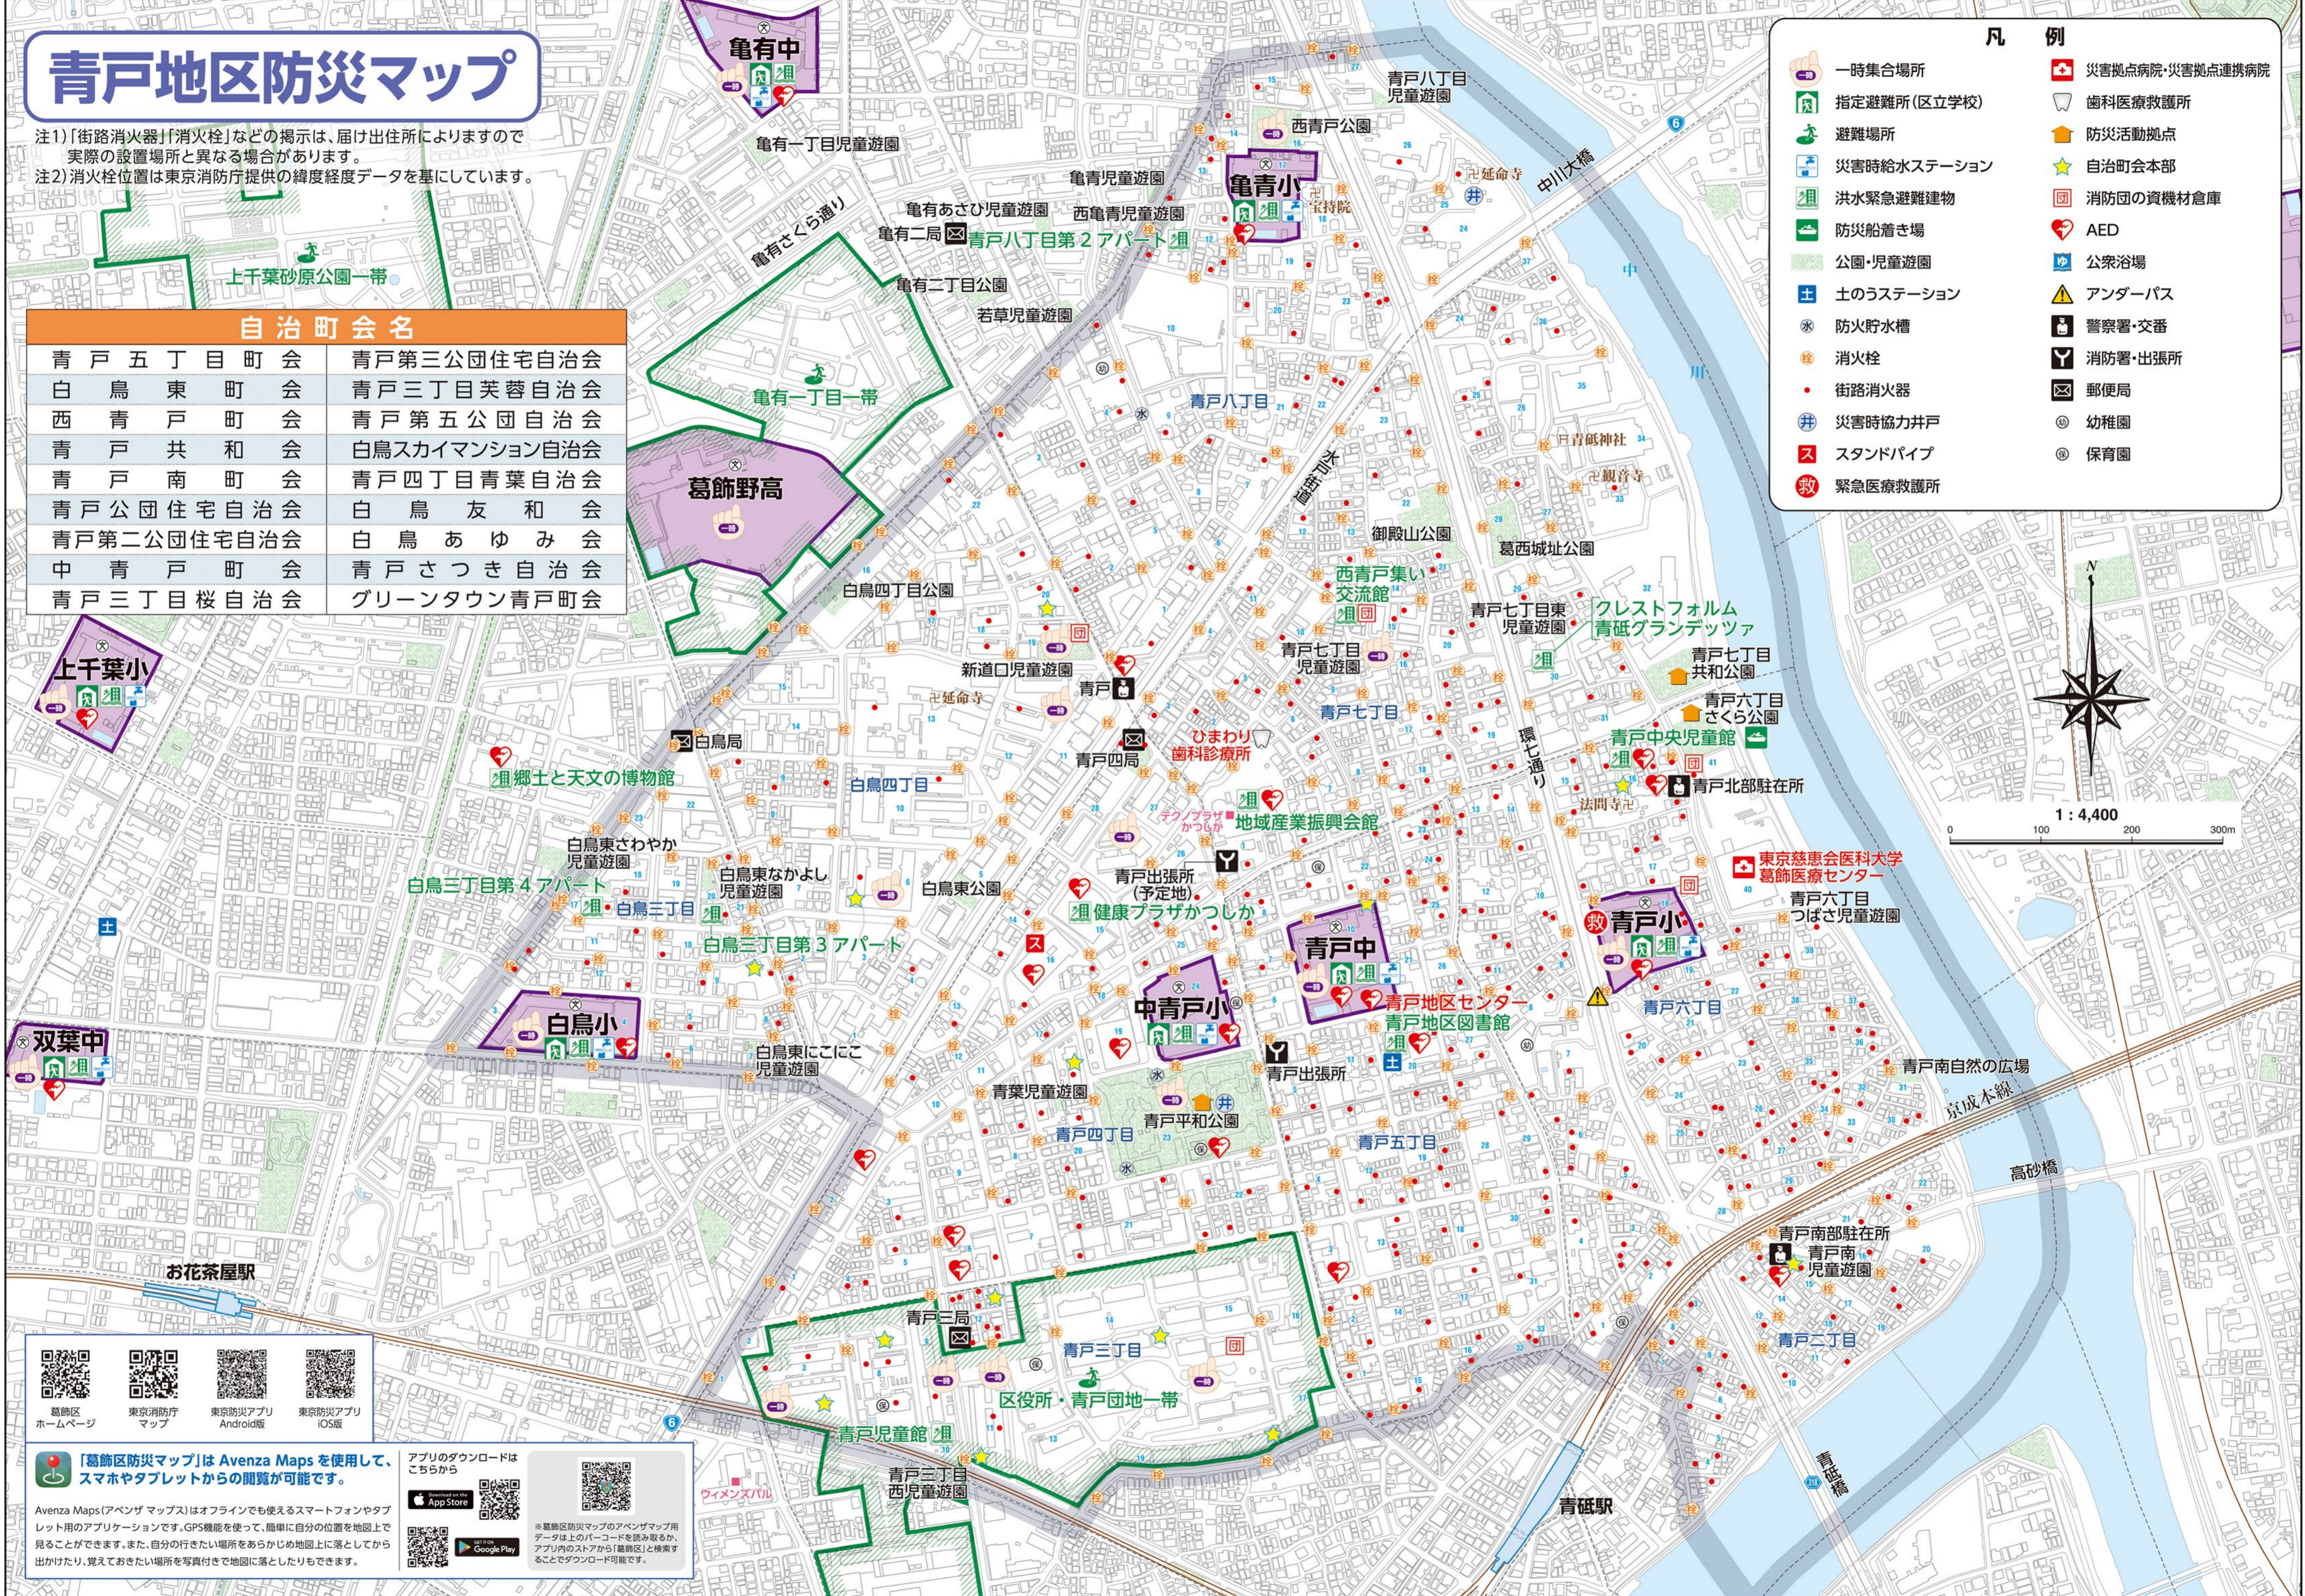

青戸地区防災マップ

注1)「街路消火器」「消火栓」などの掲示は、届け出住所によりますので実際の設置場所と異なる場合があります。
注2)消火栓位置は東京消防庁提供の緯度経度データを基にしています。

自治町会名

青戸五丁目町会	青戸第三公団住宅自治会
白鳥東町会	青戸三丁目芙蓉自治会
西青戸町会	青戸第五公団自治会
青戸共和会	白鳥スカイマンション自治会
青戸南町会	青戸四丁目青葉自治会
青戸公団住宅自治会	白鳥友和会
青戸第二公団住宅自治会	白鳥あゆみ会
中青戸町会	青戸さつき自治会
青戸三丁目桜自治会	グリーンタウン青戸町会

凡例

- 一時集合同所
- 指定避難所(区立学校)
- 避難場所
- 災害時給水ステーション
- 洪水緊急避難建物
- 防災船着き場
- 公園・児童遊園
- 土のうステーション
- 防火貯水槽
- 消火栓
- 街路消火器
- スタンドパイプ
- 緊急医療救護所
- 災害拠点病院・災害拠点連携病院
- 歯科医療救護所
- 防災活動拠点
- 自治町会本部
- 消防団の資機材倉庫
- AED
- 公衆浴場
- アンダーパス
- 警察署・交番
- 消防署・出張所
- 郵便局
- 幼稚園
- 保育園

1 : 4,400
0 100 200 300m

「葛飾区防災マップ」は Avenza Maps を使用して、スマホやタブレットからの閲覧が可能です。

Avenza Maps (アベンザ マップス) はオフラインでも使えるスマートフォンやタブレット用のアプリケーションです。GPS機能を使って、簡単に自分の位置を地図上で見ることができます。また、自分の行きたい場所をあらかじめ地図上に落としてから出かけた時、覚えておきたい場所を写真付きで地図に落としたりもできます。

アプリのダウンロードはこちらから

App Store

Google Play

※葛飾区防災マップのAvenzaマップ用データは上のバーコードを読み取るか、アプリ内のストアから「葛飾区」と検索することでダウンロード可能です。

青戸地区(1000年以上に一度の規模の大雨)水害ハザードマップ

[平成26年の航空測量データを使用しています。]

(令和3年3月発行版)

青戸地区(200年に一度の規模の大雨)水害ハザードマップ