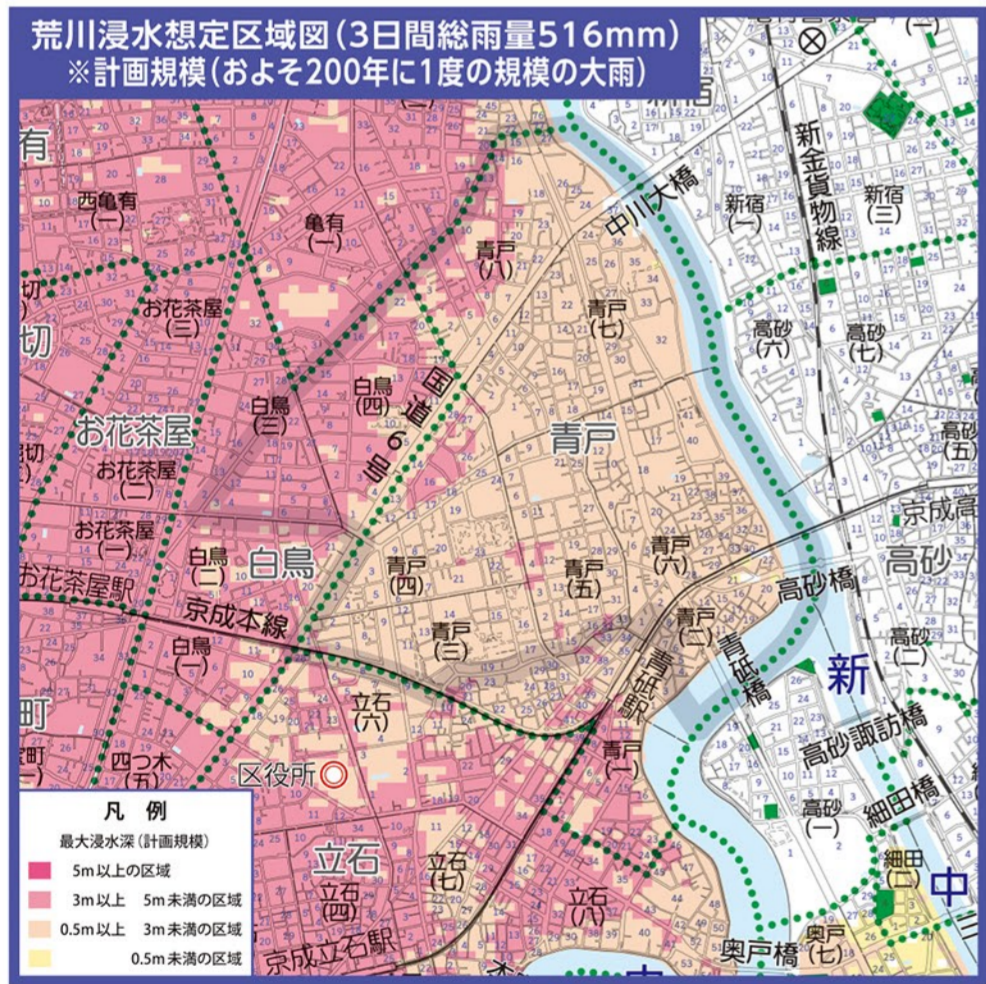

1 : 4,400
0 100 200 300m

「葛飾区防災マップ」は Avenza Maps を使用して、スマホやタブレットからの閲覧が可能です。

Avenza Maps (アベンザ マップス) はオフラインでも使えるスマートフォンやタブレット用のアプリケーションです。GPS機能を使って、簡単に自分の位置を地図上で見ることができます。また、自分の行きたい場所をあらかじめ地図上に落としてから出かけた時、覚えておきたい場所を写真付きで地図に落としたりもできます。

アプリのダウンロードはこちらから

App Store

Google Play

※葛飾区防災マップのAvenzaマップ用データは上のバーコードを読み取るか、アプリ内のストアから「葛飾区」と検索することでダウンロード可能です。

青戸地区(1000年以上に一度の規模の大雨)水害ハザードマップ

[平成26年の航空測量データを使用しています。]

(令和3年3月発行版)

青戸地区(200年に一度の規模の大雨)水害ハザードマップ