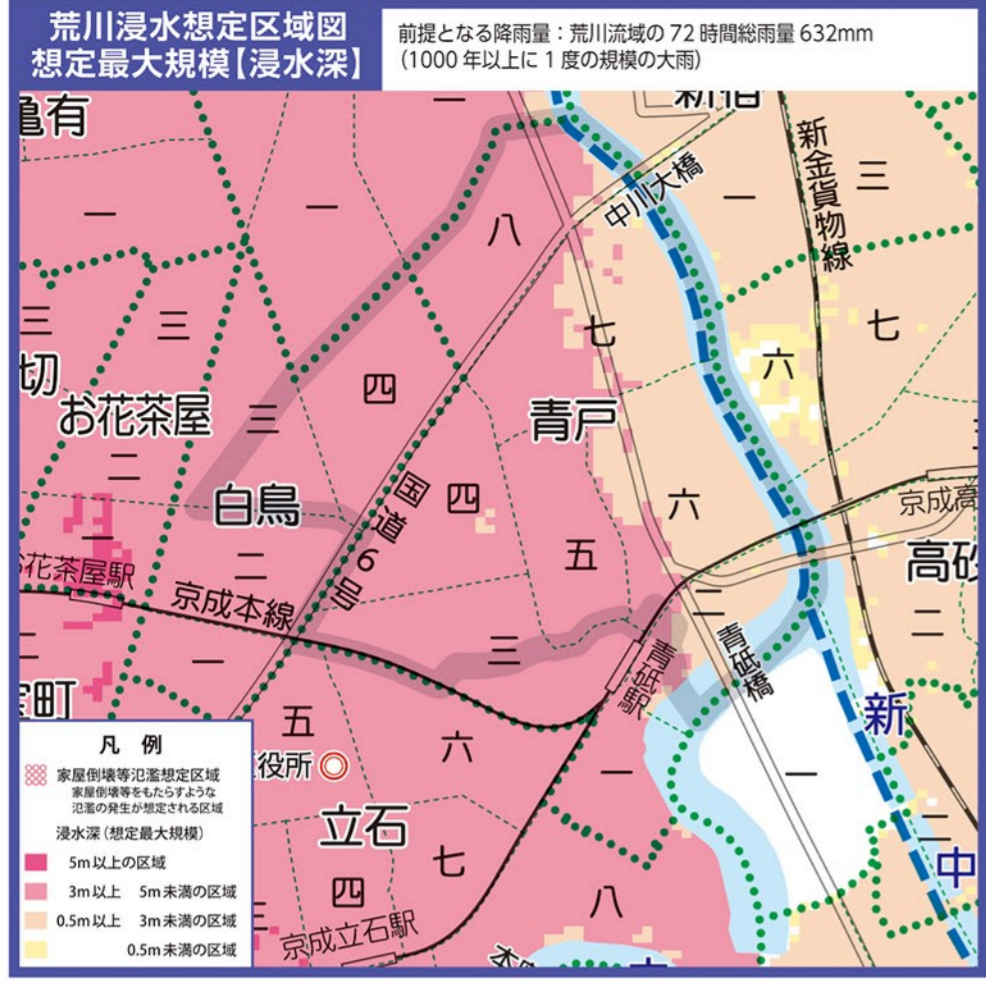

1 : 4,400
0 100 200 300m

「葛飾区防災マップ」は Avenza Maps を使用して、スマホやタブレットからの閲覧が可能です。

Avenza Maps (アベンザ マップス) はオフラインでも使えるスマートフォンやタブレット用のアプリケーションです。GPS機能を使って、簡単に自分の位置を地図上で見ることができます。また、自分の行きたい場所をあらかじめ地図上に落としてから出かけた時、覚えておきたい場所を写真付きで地図に落としたりもできます。

アプリのダウンロードはこちらから

App Store

Google Play

※葛飾区防災マップのAvenzaマップ用データは上のバーコードを読み取るか、アプリ内のストアから「葛飾区」と検索することでダウンロード可能です。

青戸地区(1000年以上に一度の規模の大雨)水害ハザードマップ

[平成26年の航空測量データを使用しています。]

(令和3年3月発行版)

青戸地区(200年に一度の規模の大雨)水害ハザードマップ