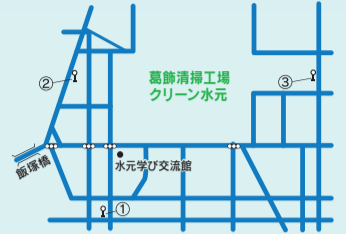

# ごみ減量・清掃フェアかつしか

ごみの減量やリサイクル、清掃の仕事について楽しく学べるイベントです

**10月26日(日) 午前10時～午後2時(入場は午後1時30分まで)**

**葛飾清掃工場(水元1-20-1)**

雨天中止。当日、区ホームページで実施のお知らせをします。  
公共交通機関・自転車・徒歩での来場をお願いします。会場内は全面禁煙です。

### 【交通案内】

- ①JR金町駅北口から京成バスアイリスループ(南水元循環)「水元社会教育館いこの家 入口」下車 徒歩5分
  - ②JR亀有駅北口から東武バス(西水元循環が葛飾車庫行)「飯塚橋」下車 徒歩5分
  - ③JR金町駅北口から京成バス(西水元三丁目が大場川水門行)「中央公園」下車 徒歩7分
- いずれも15～20分間隔で運行

葛飾区ごみ減量・3R推進キャラクター(Ree)ちゃん

【担当課】 リサイクル清掃課 ☎5654-8273