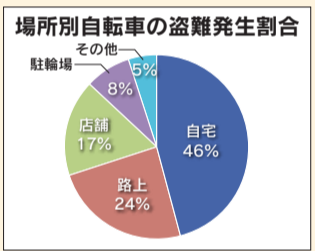

月～土曜日(祝日・年末年始を除く)に開所しています(新小岩保管所のみ年中無休(年末年始を除く))。

撤去後、所有者が判明した自転車については、ハガキで通知します(通知が届くまで1-2週間程度かかります)。撤去した自転車は、告示の日から2カ月間保管し、引き取りのない自転車は処分します。

## 盗難被害は自宅で起きています

自転車の盗難被害の46%(579件中270件)が自宅で発生しています。自宅内に駐車する場合も必ず施錠しましょう。

盗難対策には自転車を二重で施錠することが有効です。

※自宅とは敷地内・駐輪場・アパート駐輪場など、その他とは学校・公園などです。  
平成26年1～6月 葛飾区内(葛飾警察署・亀有警察署発表)