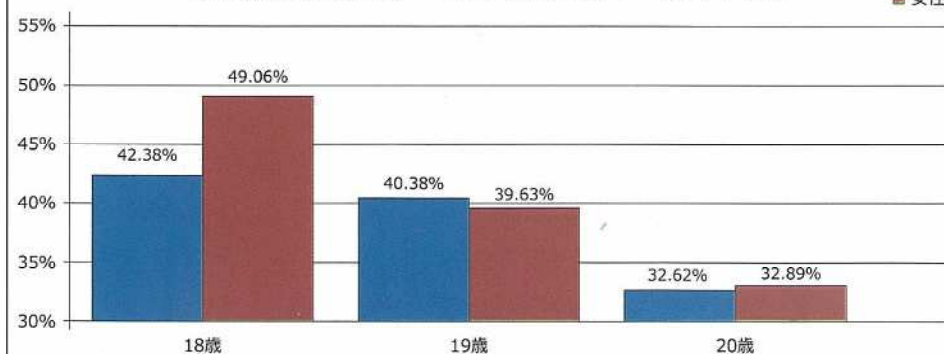

## 参議院議員選挙

### ①投票率等について

葛飾区の平均投票率（都選出）は、51.21%でした。年代別の投票率をみると、70代が66.32%と最も高く、20代が33.07%と最も低い結果となりました。

また、18歳から20歳の若年層の投票率を比較すると、18歳が最も高く、年齢が上がるにつれて投票率が下がる傾向となっています。

依然として若い世代に選挙や政治に関心を持ってもらうことは大きな課題となっています。今後も、若い世代に向けてあらゆる啓発活動に取り組んでいきます。

#### 参議院議員選挙 年代別投票率

令和元年7月21日執行 参議院議員選挙（都選出）

#### 参議院議員選挙 男女別投票率（若年層）

令和元年7月21日執行 参議院議員選挙（都選出）