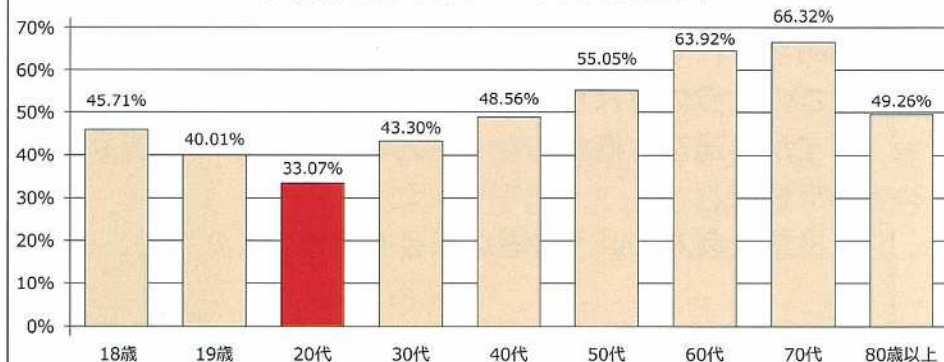

## 参議院議員選挙

### ①投票率等について

葛飾区の平均投票率（都選出）は、51.21%でした。年代別の投票率をみると、70代が66.32%と最も高く、20代が33.07%と最も低い結果となりました。

また、18歳から20歳の若年層の投票率を比較すると、18歳が最も高く、年齢が上がるにつれて投票率が下がる傾向となっています。

依然として若い世代に選挙や政治に関心を持ってもらうことは大きな課題となっています。今後も、若い世代に向けてあらゆる啓発活動に取り組んでいきます。

#### 参議院議員選挙 年代別投票率

令和元年7月21日執行 参議院議員選挙（都選出）