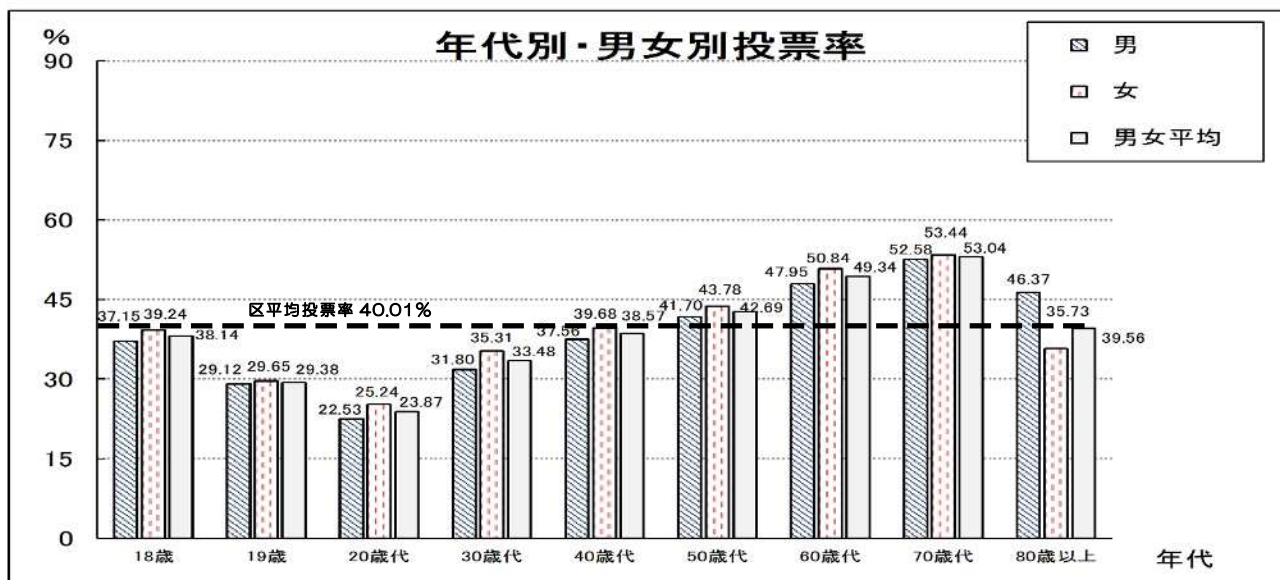

3【不在者投票】

出張などで投票日当日に区外に滞在中の方は、滞在先の選挙管理委員会の指定する場所で不在者投票ができます。

※投票方法等については、葛飾区選挙管理委員会事務局までお問い合わせください。

東京都議会議員選挙

1 東京都議会議員選挙を振り返って

東京都議会議員選挙（以下、「都議選」）が令和3年7月4日に執行されました。

葛飾区の平均投票率は、40.01%で、23区の平均の42.60%をわずかに下回る結果になりました。

一方、年代別の投票率は、18歳が38.14%、19歳が29.38%、20代は23.87%という結果になりました。前回の平成29年度の都議選の全体の投票率に占める10・20代の投票率が7.9%なのに比べ、今回が9.3%と1.4%も上昇する結果となりました。

今の若者たちに選挙や政治に関心を持ってもらうことが大きな課題です。今後も引き続き、若い世代をはじめ多くの方に投票に行っていたりするような様々な啓発活動に取り組みます。今回都議選の年代別投票率は、図のとおりです。