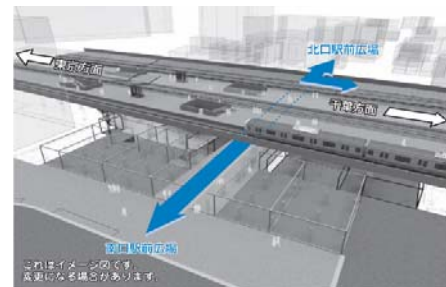

4 葛飾の良さを活かした、魅力と活力あふれるまちづくり

本区の強みや下町情緒と人情味あふれる本区の良さを活かし、人々が集う賑わい拠点の整備やそれらをつなぐ交通基盤の整備、地域の活気を生み出す産業の活性化や観光振興、文化振興などに取り組むことで、本区の新たな魅力と活力を創造していきます。

葛飾の良さを活かしたまちづくり

- 新小岩駅、金町駅などをはじめとする鉄道駅周辺の商業集積
- 柴又帝釈天、亀有、堀切菖蒲園などの葛飾ならではの観光スポット
- ふれあいの場となる商店街や高い技術力を持つ中小製造業者の集積
- 東京理科大学葛飾キャンパスの開設による産学公の連携
- 人情味あふれる下町情緒

賑わいの拠点を整備します

- 〔計画〕新小岩駅周辺開発事業
- 〈新〉〔計画〕金町駅周辺の街づくり
- 〔計画〕立石駅周辺地区再開発事業
- 〔計画〕高砂駅周辺の街づくり

〈新小岩駅南北自由通路のイメージ〉

地域の特性を活かした街づくりを進めます

- 〔計画〕南水元土地地区画整理事業
- 〔計画〕新宿六丁目地区の街づくり
- 〔計画〕青戸六・七丁目地区の街づくり
- 〈新〉〔計画〕街づくりの担い手育成・支援