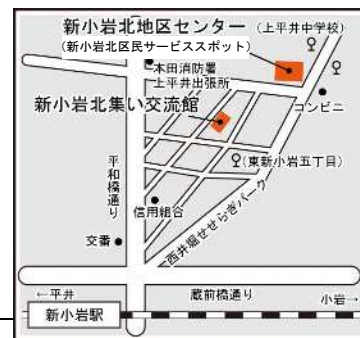

所在地 葛飾区東新小岩 6-21-1  
 電話番号 03-3694-2781  
 開館時間 午前9時～午後9時  
 休館日 年末年始（12月29日～1月3日）及び  
 保守点検日  
 利用者会議開催日 毎月12日の午後6時30分から

### ●施設案内〈新着情報・おすすめ情報・イベント情報〉

地区センター集会室はホールをはじめ大会議室、中会議室、小会議室、活動室、音楽室、和室、談話室の施設があり、皆様方の利用目的に応じた設備となっております。

当施設は、全施設が都民住宅の1階に位置し、段差がありませんので、車椅子でもご利用いただけます。

また、当地区センターには新小岩北区民サービススポットが併設されています。

なお、ご利用に当たりましては駐車場設備がないため、車での来所はできませんのでご注意ください。