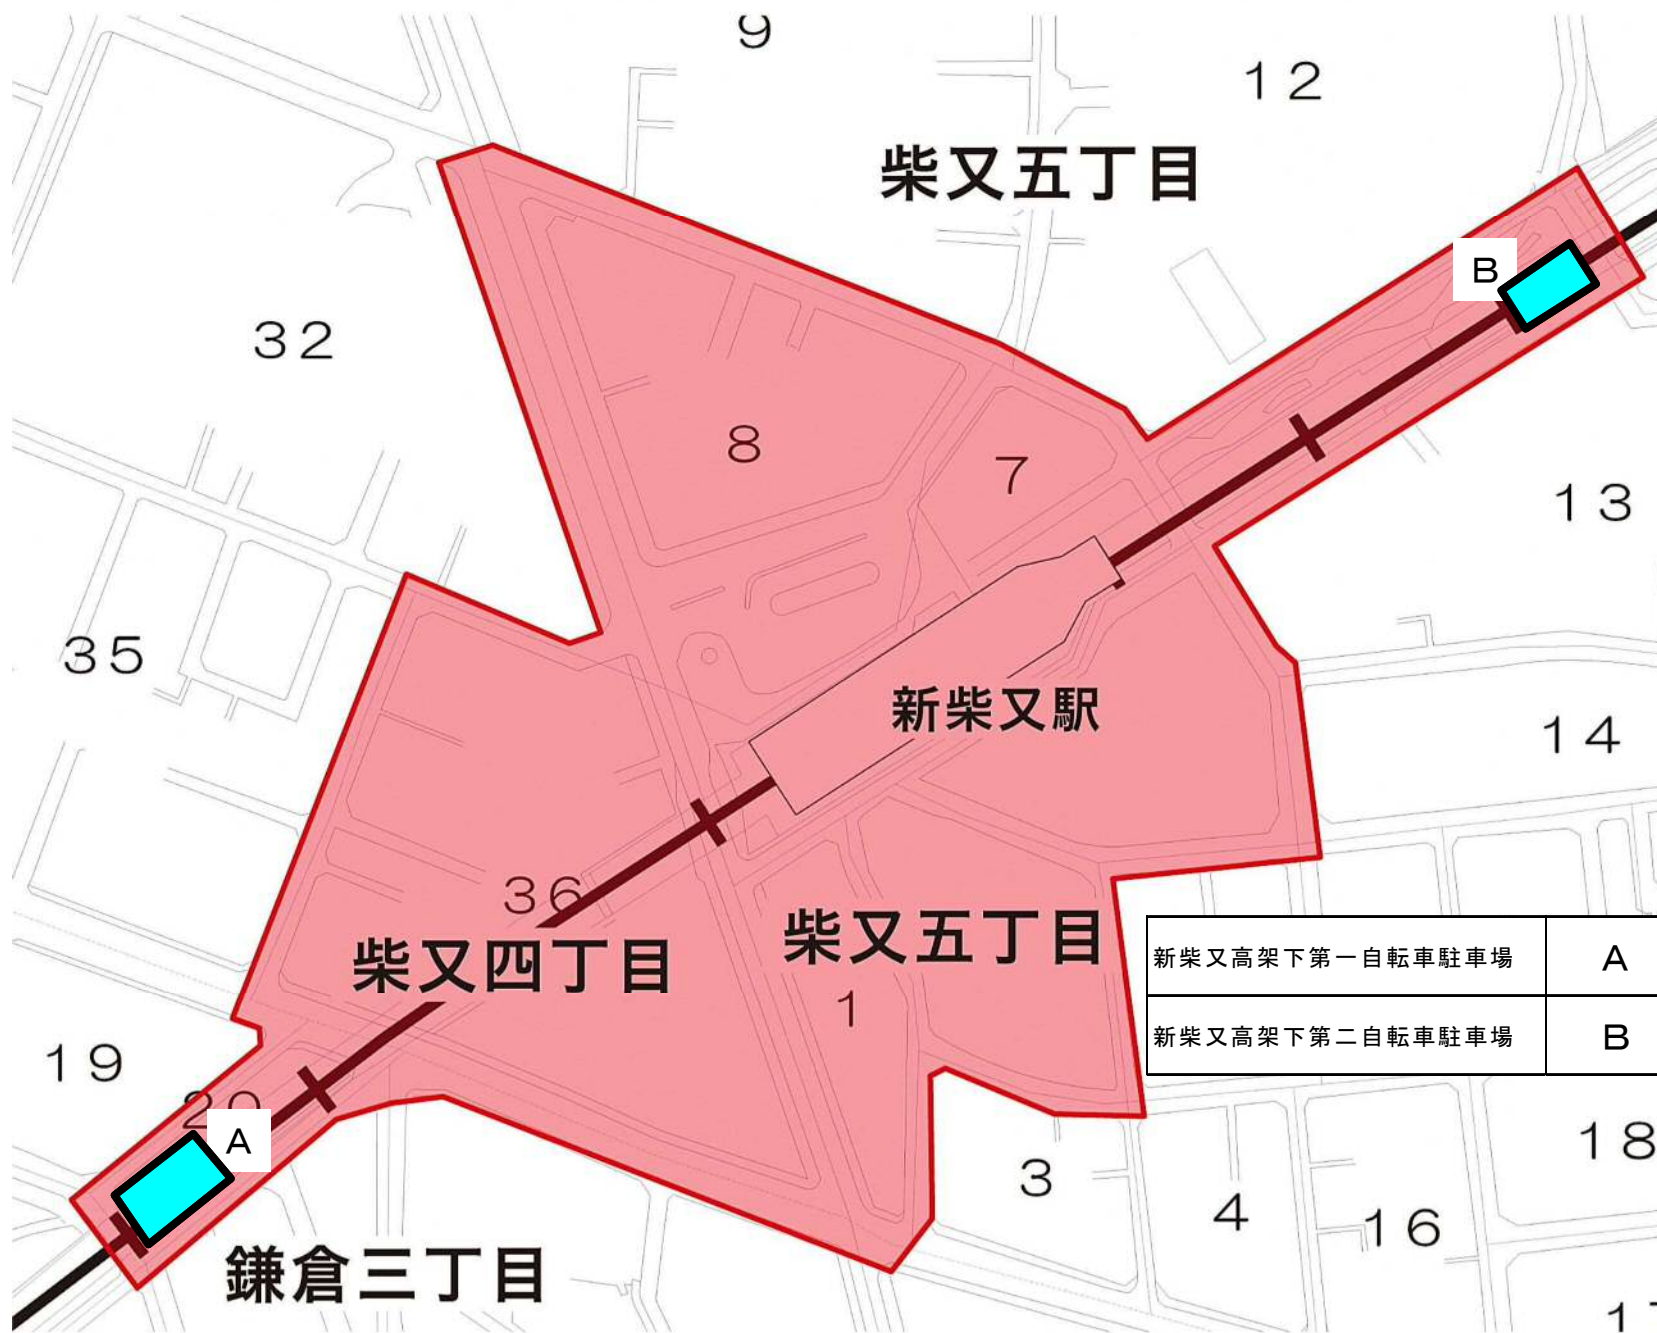

新柴又駅周辺放置自転車整理区域

新柴又高架下第一自転車駐車場	A	定期
新柴又高架下第二自転車駐車場	B	定期/一時利用