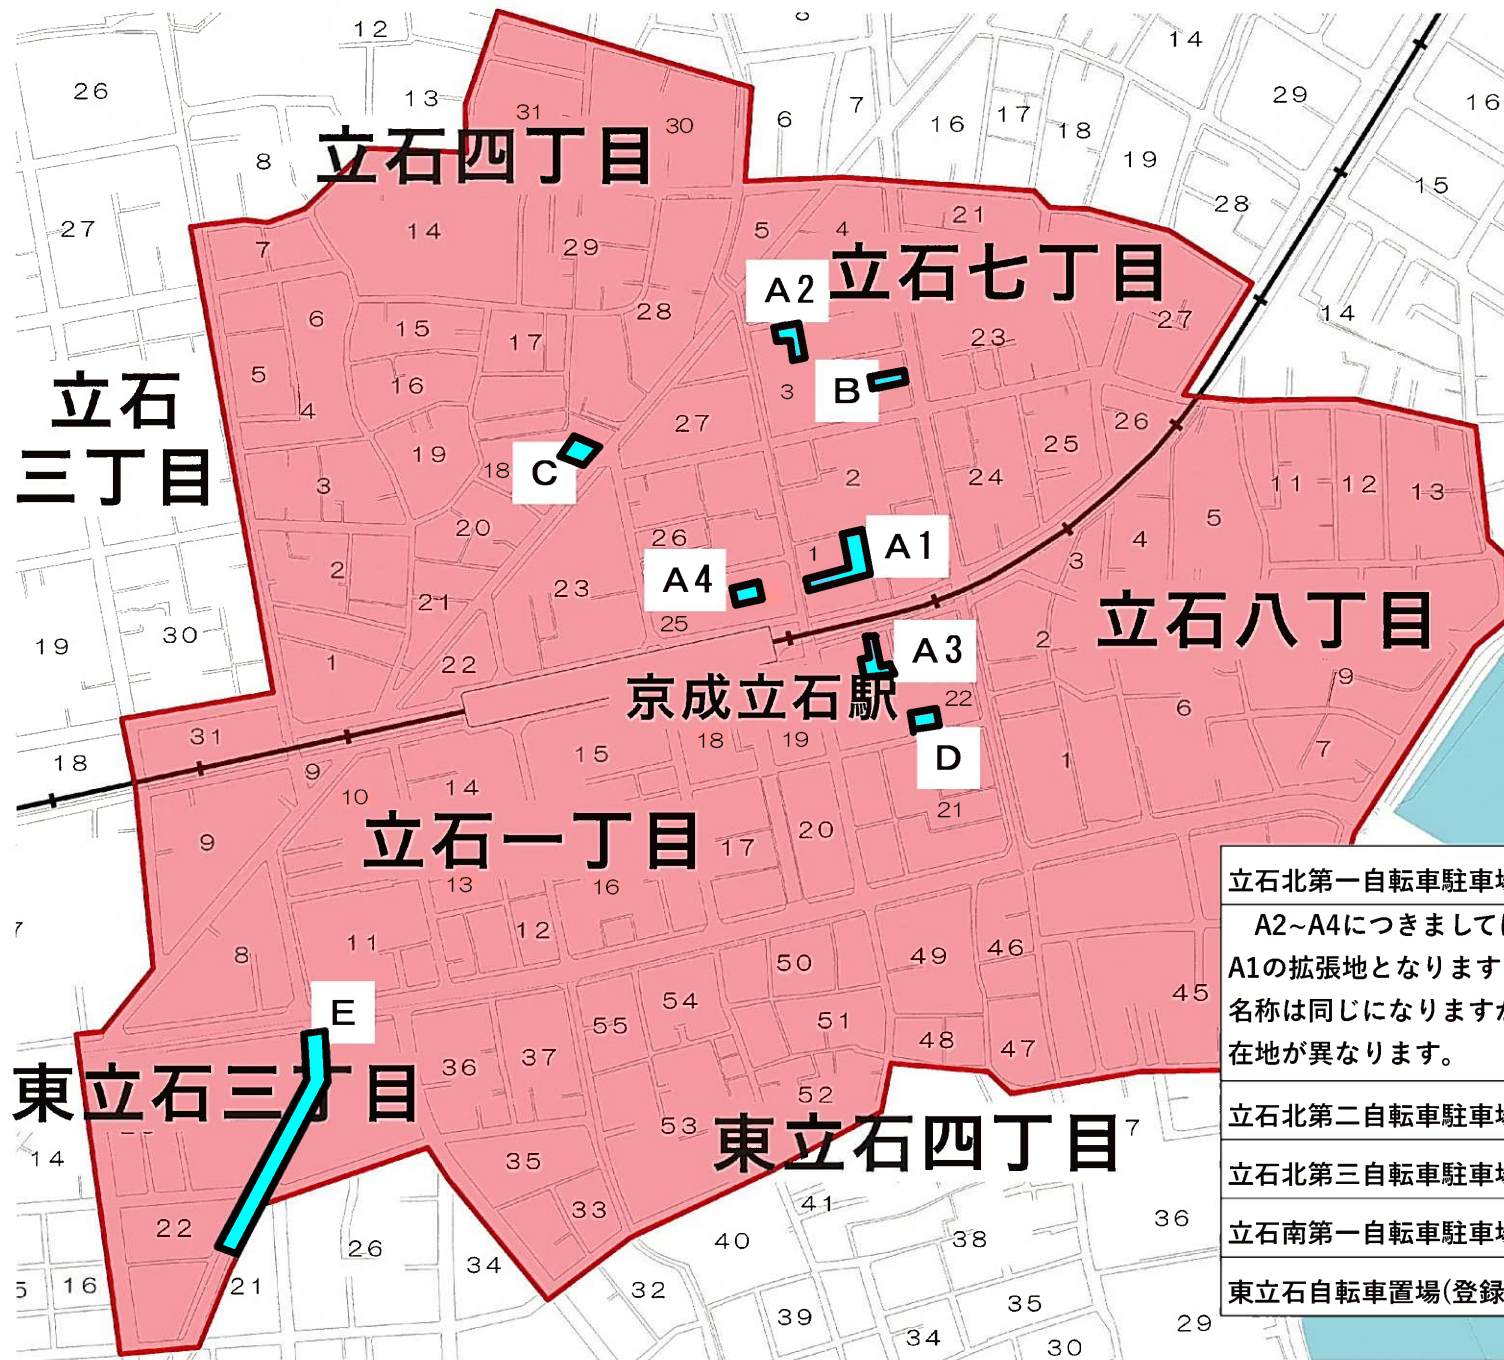

# 京成立石駅周辺放置自転車整理区域

立石北第一自転車駐車場	A1	定期
A2~A4につきましては、 A1の拡張地となりますので 名称は同じになりますが所在地が異なります。	A2	定期
	A3	定期
	A4	定期
	立石北第二自転車駐車場	B
立石北第三自転車駐車場	C	一時利用
立石南第一自転車駐車場	D	定期
東立石自転車置場(登録制)	E	一時利用/無料