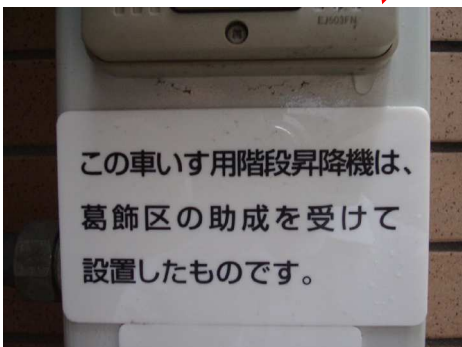

設置後

機械式昇降装置の設置により、車いす使用者でも安全に安心して階段を移動することができます。

「民間建築物バリアフリー化整備費助成制度」を活用した整備箇所には、このような表示板が設置されます。