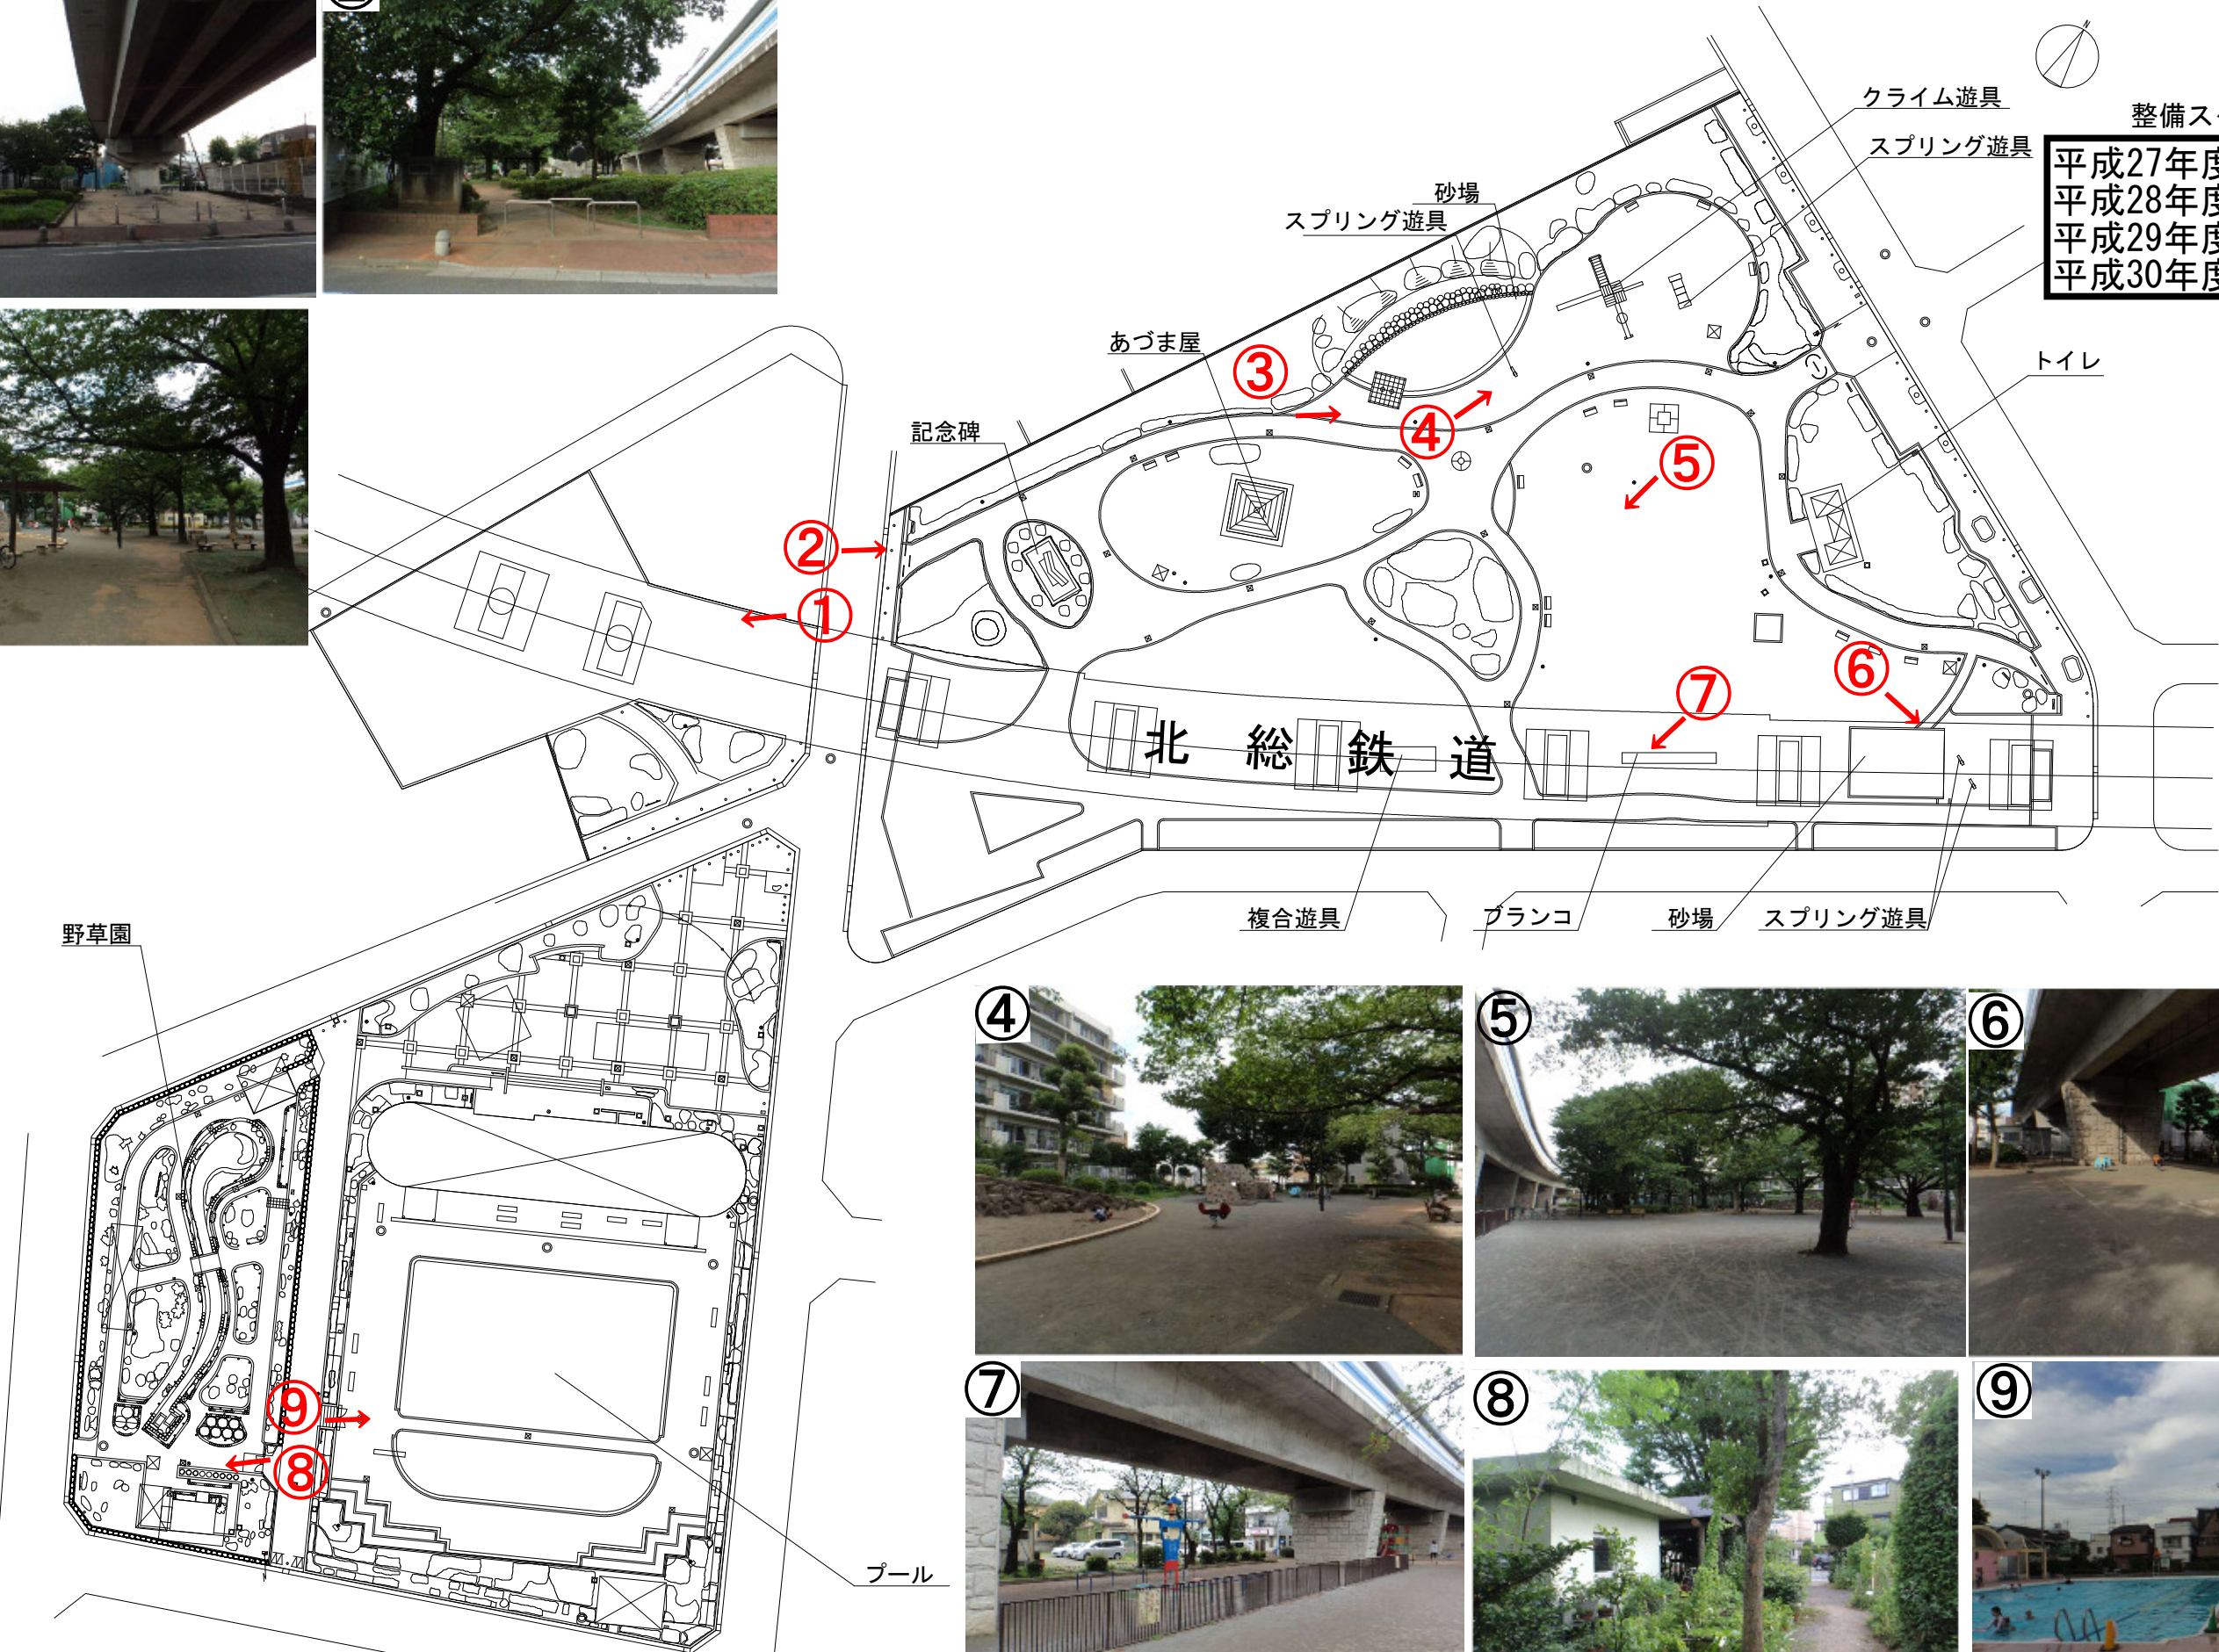

鎌倉公園現況平面図・写真

整備スケジュール(予定)

平成27年度	: 基本計画策定
平成28年度	: 基本設計
平成29年度	: 実施設計
平成30年度	: 工事