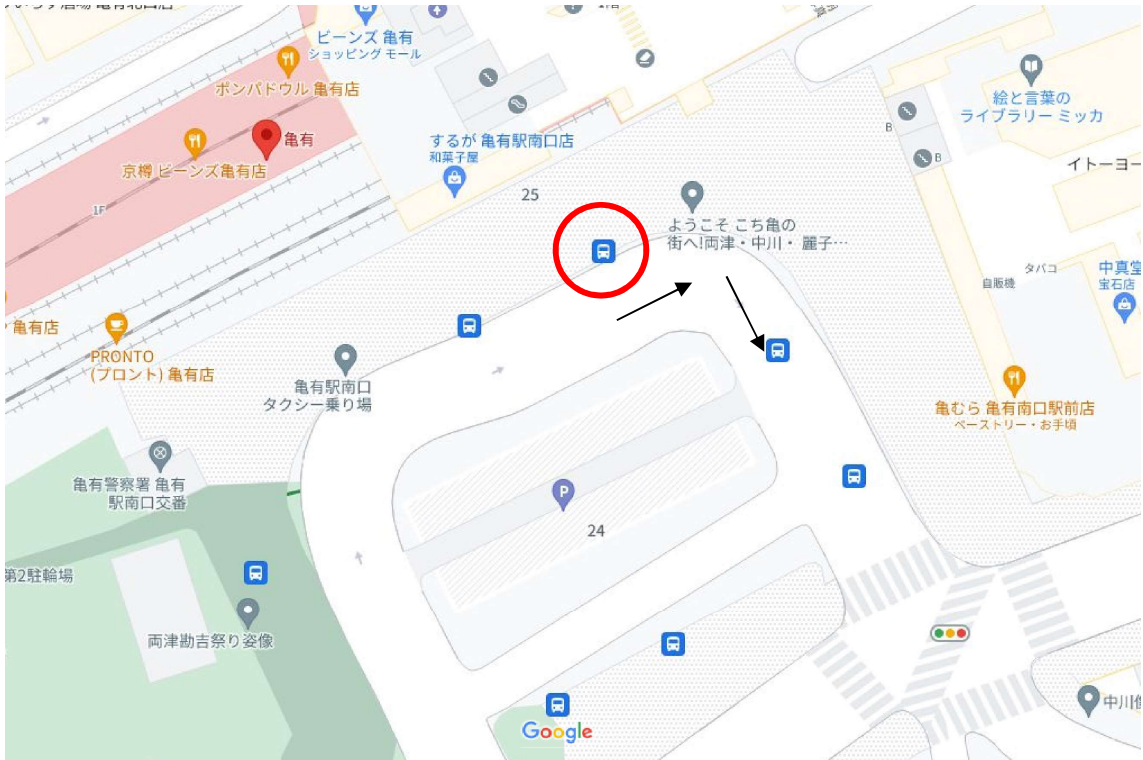

京成青砥駅

JR 亀有駅南口

金町駅南口

新小岩駅東北広場

京成堀切菖蒲園駅

水元総合スポーツセンター体育館

京成四ツ木駅

JR 綾瀬駅

新柴又駅