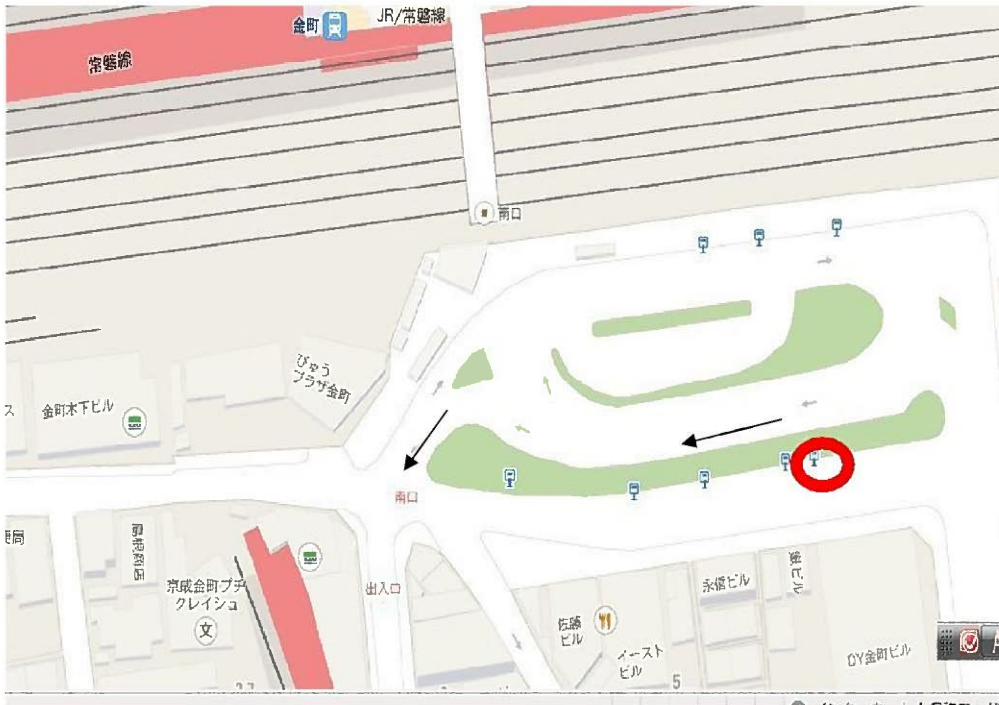

京成青砥駅

亀有駅南口

金町駅南口

新小岩駅東北広場

京成堀切菖蒲園駅

水元総合スポーツセンター体育館

京成四ツ木駅

新柴又駅

綾瀬駅