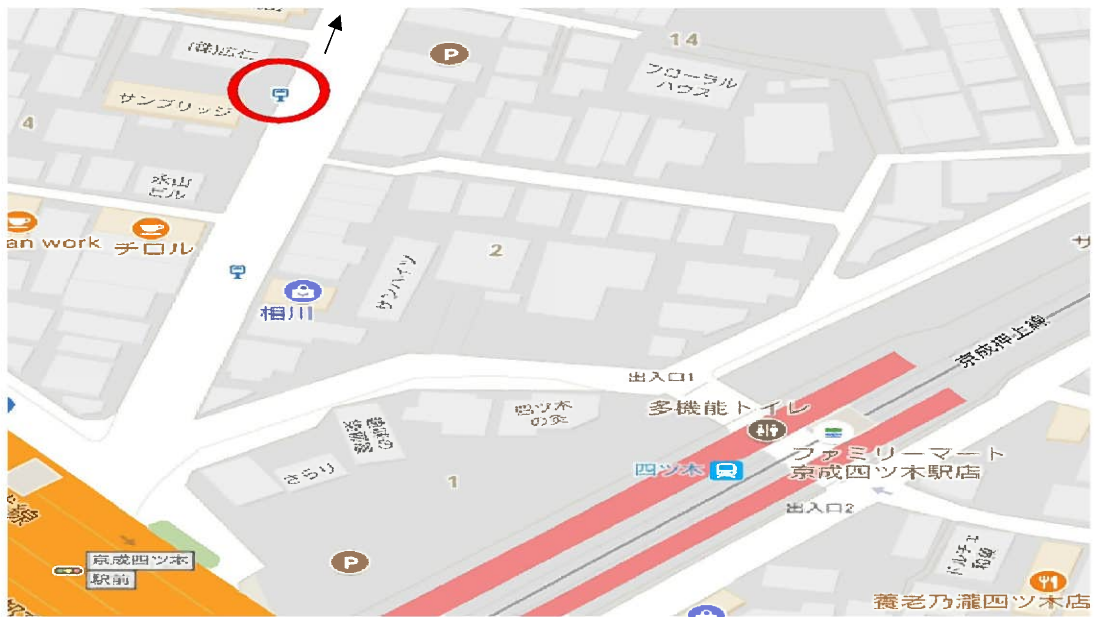

京成青砥駅

亀有駅南口

金町駅南口

新小岩駅東北広場

京成堀切菖蒲園駅

水元総合スポーツセンター体育館

京成四ツ木駅

新柴又駅

綾瀬駅