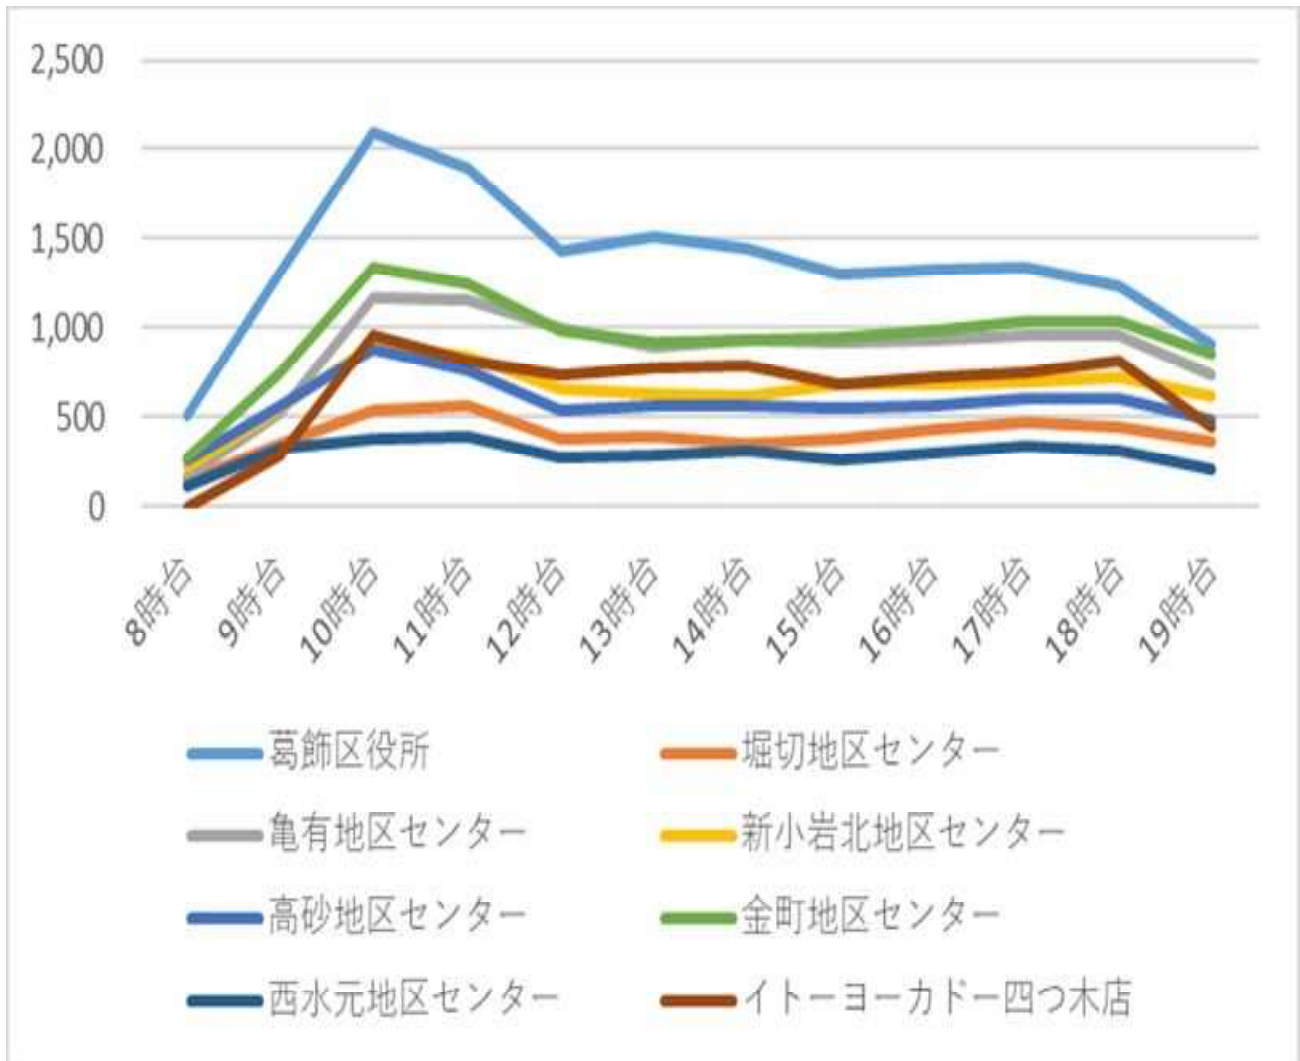

直近国政選挙(参議院議員選挙)・前回都知事選挙 期日前投票者数

令和4年7月10日執行

参議院議員選挙(東京都選出)

月日	曜日	区役所	地区センター						イトーヨーカドー 四つ木店	合計
			堀切	亀有	新小岩北	高砂	金町	西水元		
6月23日	木	406								406
6月24日	金	712								712
6月25日	土	1,066								1,066
6月26日	日	1,215								1,215
6月27日	月	695								695
6月28日	火	736								736
6月29日	水	786								786
6月30日	木	707								707
7月1日	金	769								769
7月2日	土	1,150								1,150
7月3日	日	1,207	850	1,989	1,495	1,355	1,951	842	1,564	11,253
7月4日	月	849	577	1,282	864	816	1,510	486	836	7,220
7月5日	火	795	537	1,030	787	661	1,212	330	713	6,065
7月6日	水	967	527	1,066	805	747	1,224	357	754	6,447
7月7日	木	999	594	1,132	849	807	1,282	333	915	6,911
7月8日	金	1,124	616	1,283	887	858	1,483	410	1,006	7,667
7月9日	土	2,115	1,100	2,532	2,124	1,680	2,638	727	2,150	15,066
合計		16,298	4,801	10,314	7,811	6,924	11,300	3,485	7,938	68,871

令和2年7月5日執行

東京都知事選挙

月日	曜日	区役所	地区センター						イトーヨーカドー 四つ木店	合計
			堀切	亀有	新小岩北	高砂	金町	西水元		
6月19日	金	186								186
6月20日	土	592								592
6月21日	日	679								679
6月22日	月	434								434
6月23日	火	863								863
6月24日	水	764								764
6月25日	木	630								630
6月26日	金	783								783
6月27日	土	1,002								1,002
6月28日	日	833	535	1,285	890	815	1,228	383	1,036	7,005
6月29日	月	1,072	693	1,321	1,085	979	1,689	439	629	7,907
6月30日	火	695	366	810	554	526	870	200	404	4,425
7月1日	水	670	307	771	509	407	786	197	479	4,126
7月2日	木	1,206	674	1,215	966	909	1,471	317	785	7,543
7月3日	金	1,161	628	1,254	949	879	1,367	334	811	7,383
7月4日	土	1,907	996	2,050	1,782	1,458	2,029	696	1,782	12,700
合計		13,477	4,199	8,706	6,735	5,973	9,440	2,566	5,926	57,022

直近国政選挙（参議院議員選挙）期日前投票所 時間帯別投票者数

(人)

※10時～12時頃までと13時～15時までが混雑が予想される時間帯です。