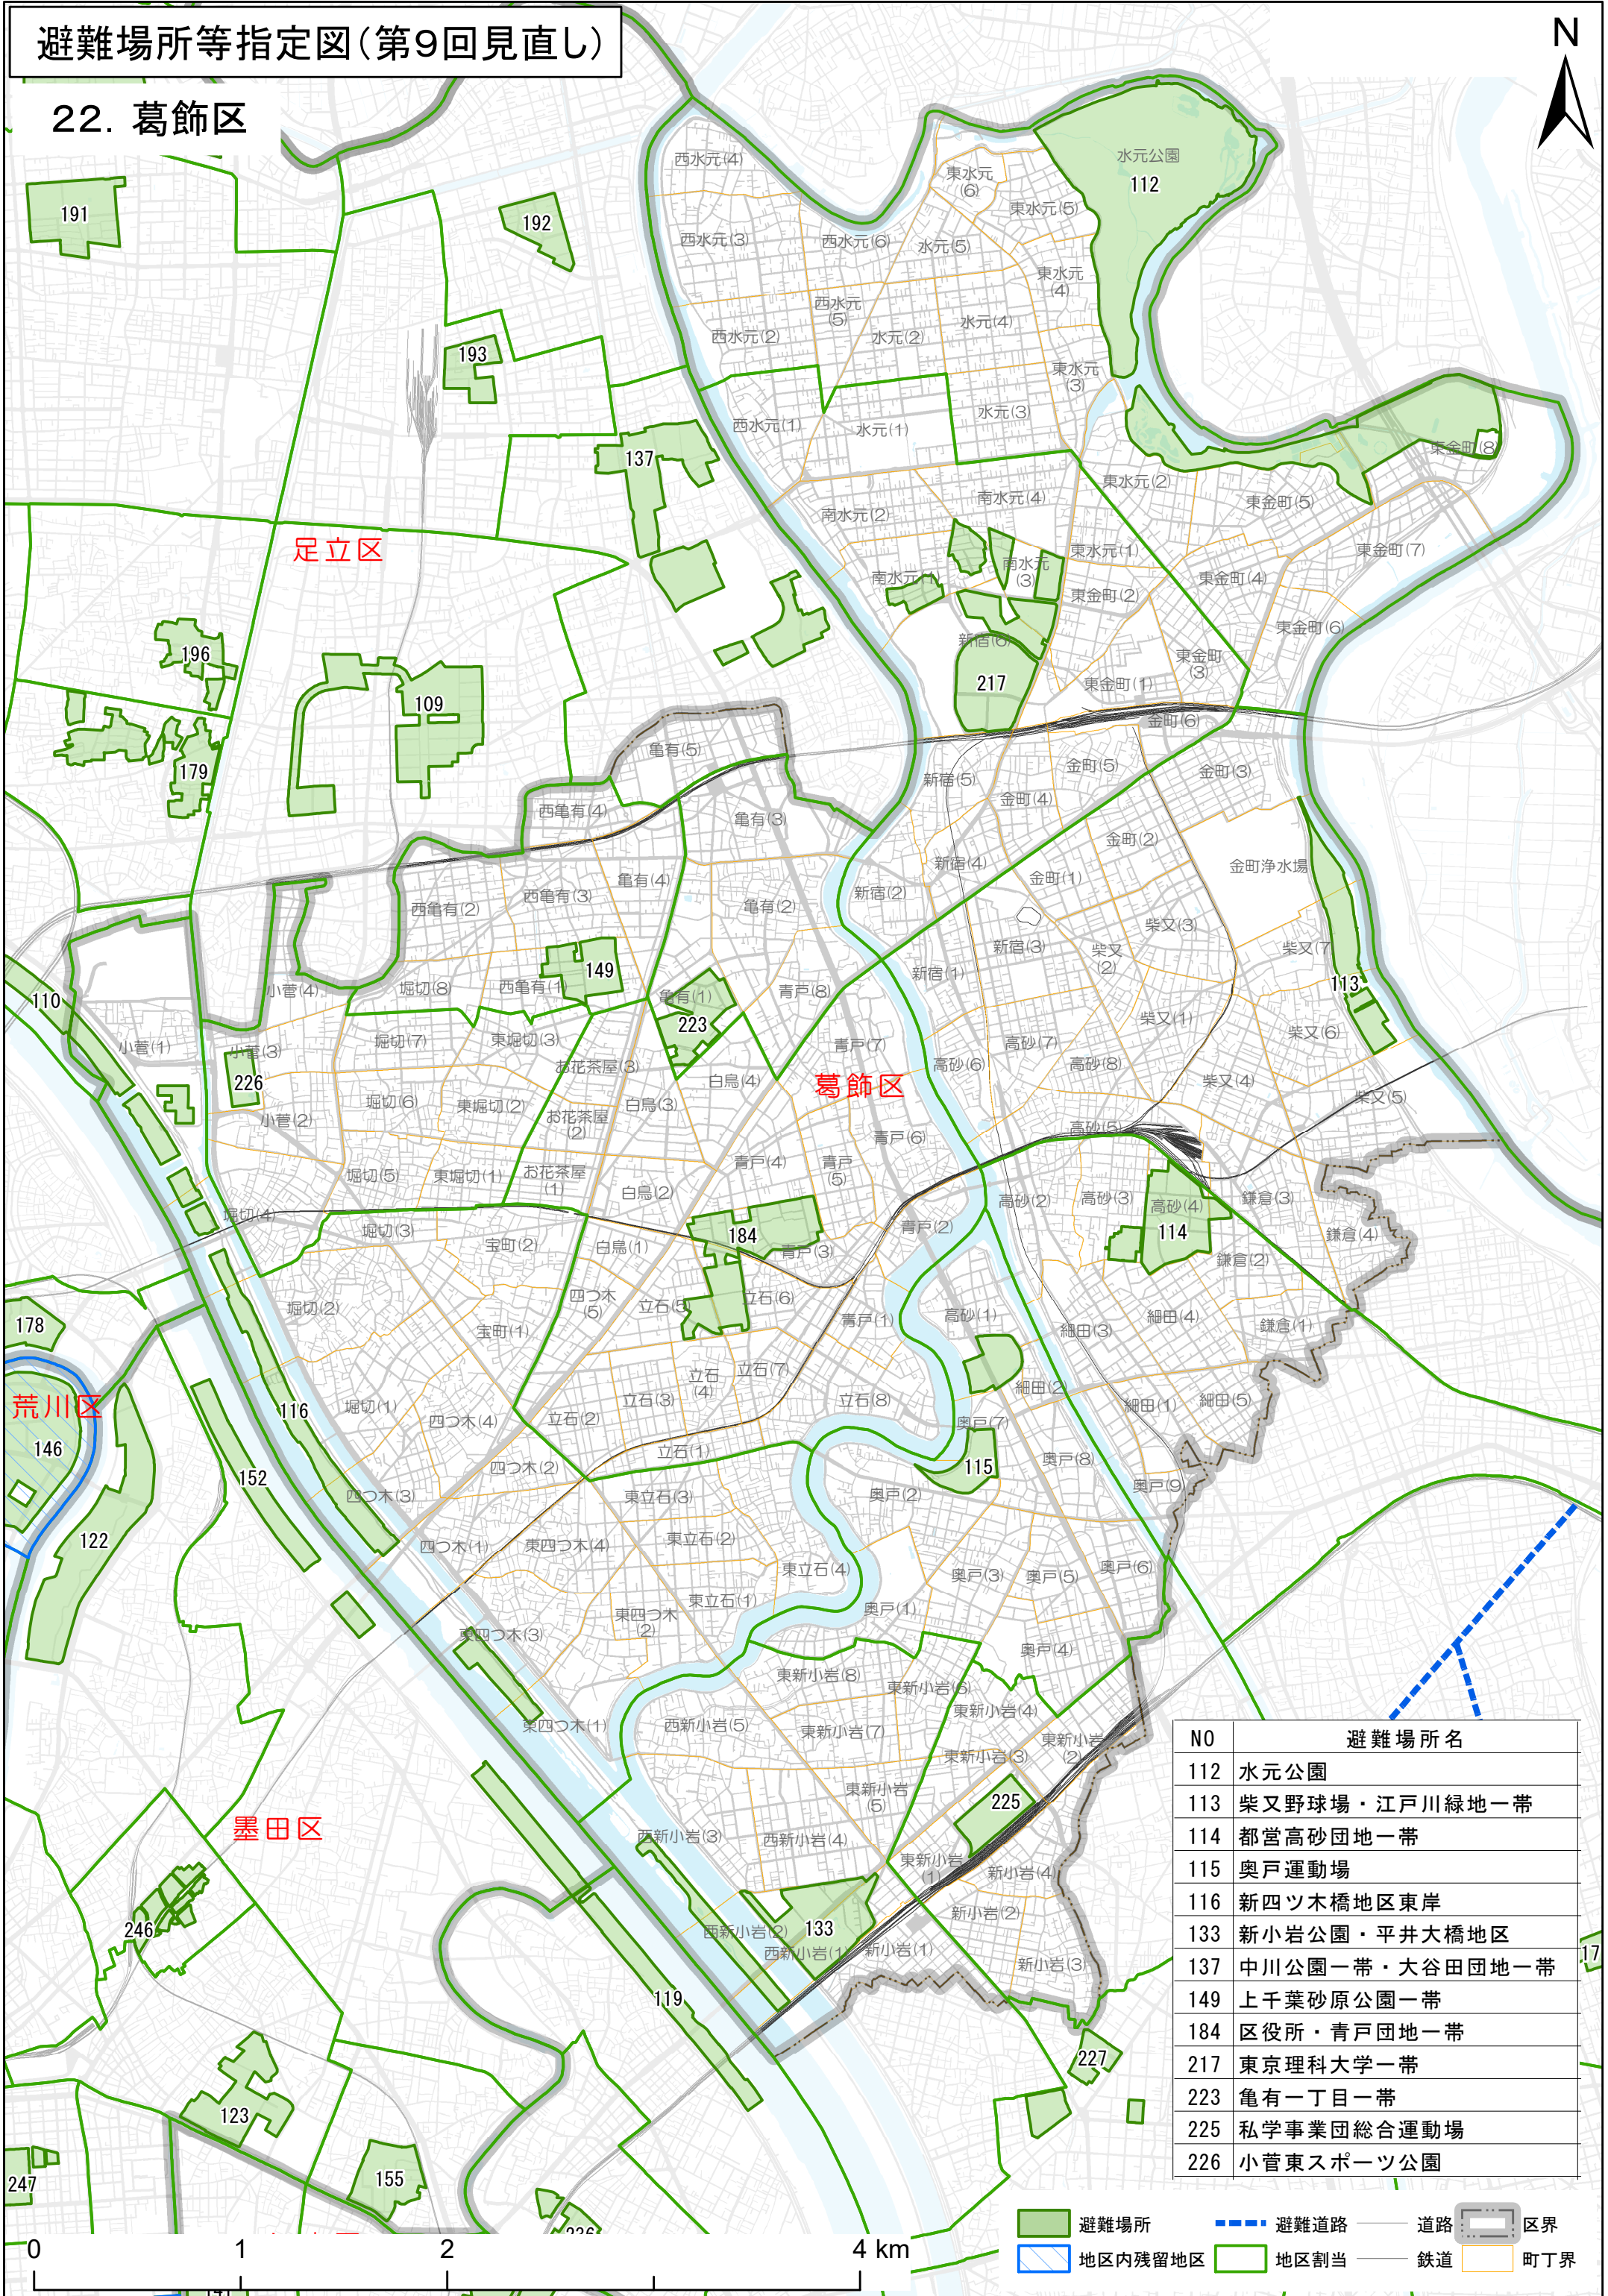

町丁目別避難場所等一覧表（第9回指定）

※区内全町丁目：前回から変更なし

	No.	避難場所名
鎌倉1丁目	114	都営高砂団地一帯
鎌倉2丁目	114	都営高砂団地一帯
鎌倉3丁目	113	柴又野球場・江戸川緑地一帯
鎌倉4丁目	113	柴又野球場・江戸川緑地一帯
高砂1丁目	115	奥戸運動場
高砂2丁目	114	都営高砂団地一帯
高砂3丁目	114	都営高砂団地一帯
高砂4丁目	114	都営高砂団地一帯
高砂5丁目	113	柴又野球場・江戸川緑地一帯
高砂7丁目	113	柴又野球場・江戸川緑地一帯
細田1丁目	114	都営高砂団地一帯
細田2丁目	115	奥戸運動場
細田3丁目	114	都営高砂団地一帯
細田4丁目	114	都営高砂団地一帯
細田5丁目	114	都営高砂団地一帯

避難場所等指定図(第9回見直し)

22. 葛飾区

NO	避難場所名
112	水元公園
113	柴又野球場・江戸川緑地一帯
114	都営高砂団地一帯
115	奥戸運動場
116	新四ツ木橋地区東岸
133	新小岩公園・平井大橋地区
137	中川公園一帯・大谷田団地一帯
149	上千葉砂原公園一帯
184	区役所・青戸団地一帯
217	東京理科大学一帯
223	亀有一丁目一帯
225	私学事業団総合運動場
226	小菅東スポーツ公園

この地図は、東京都縮尺1/2,500地形図(令和3年度版)を使用して作成したものです(4都市基交第578号)。