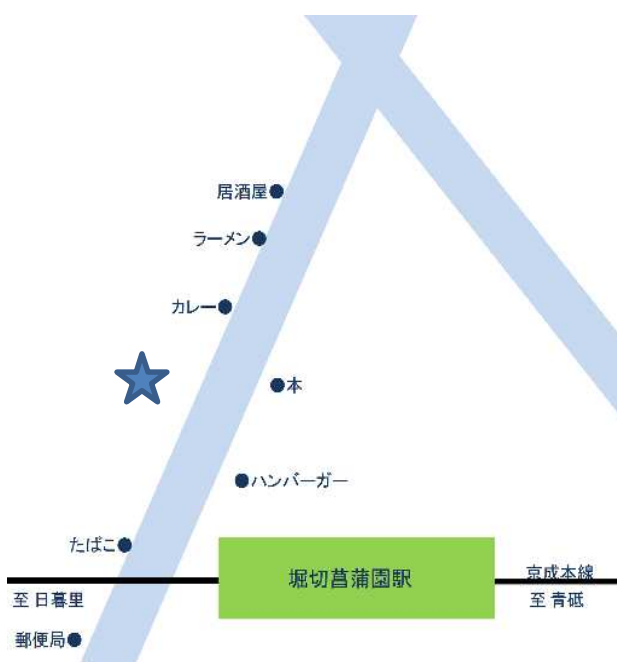

◆わたしの街のえらべる食堂◆

みかわや 「三河屋」

実施する選べるサービス

- ごはん（めん・パンなどの主食）の量を選べる
- 野菜たっぷりメニューをえらべる
- 薄味注文サービスを選べる
- おいしい空気を選べる（一部禁煙）
- 高齢者が利用しやすい

お店からの一言メッセージ

昭和3年、京成堀切菖蒲園駅前にて創業。
店内40席。野菜たっぷりヘルシーな本格中華店です。

アクセス

堀切菖蒲園駅
徒歩 1分

住所 堀切4-57-15
電話 03-3602-1579

営業時間 11時30分～14時30分
(L.O 14時)
17時～21時30分
(L.O 21時)

定休日 木曜日