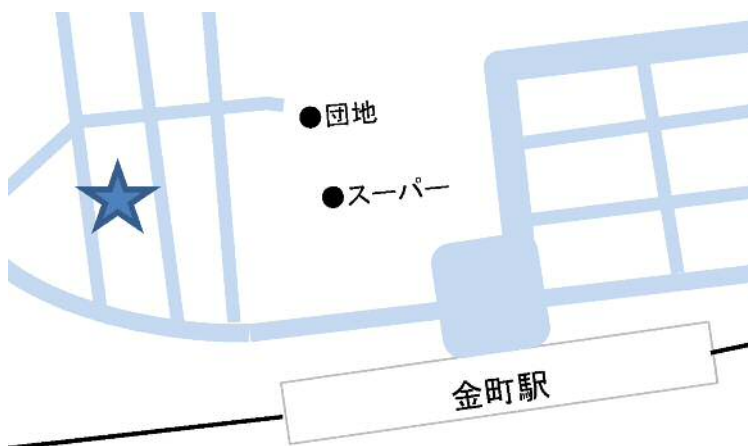

◆わたしの街のえらべる食堂◆

「レストラン MIZUHO」

住所	東金町1-20-3
電話	03-3609-8147
営業時間	11時30分~15時 17時30分~19時30分 (夜は予約のみ)
定休日	日曜日

実施する選べるサービス

- ・ごはん (めん・パンなどの主食) の量を選べる
- ・おいしい空気を選べる (全面禁煙)

アクセス

金町駅 北口
徒歩3分