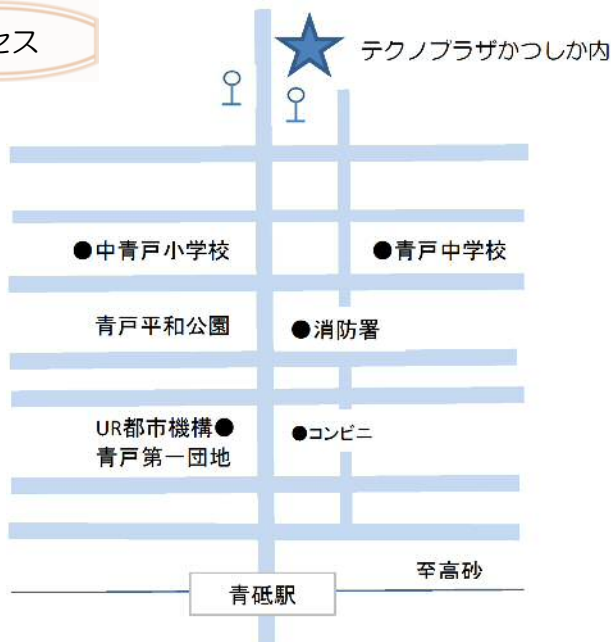

◆わたしの街のえらべる食堂◆

「カフェ&レストラン みずも」

住所 青戸7-2-1  
テクノプラザかつしか内  
電話 03-5680-8616  
営業時間 10時30分～18時  
定休日 休館日

実施する選べるサービス

- ・野菜たっぷりメニューを選べる
- ・かつしか元気野菜の使用料理を選べる
- ・野菜メニューのバイキングがある
- ・ごはん（めん・パンなどの主食）の量を選べる
- ・主食の種類を選べる
- ・低（無）脂肪ドレッシングを選べる
- ・おいしい空気を選べる（全面禁煙）
- ・子ども連れで利用しやすい
- ・高齢者が利用しやすい

お店からの一言メッセージ

元気を届けます！ 安全・安心食材を使ったヘルシーメニューを多数ご提供しています。

アクセス

京成青砥駅 徒歩 12分

京成バス：

亀有←青砥駅入口経由→新小岩  
（テクノプラザかつしか 下車）