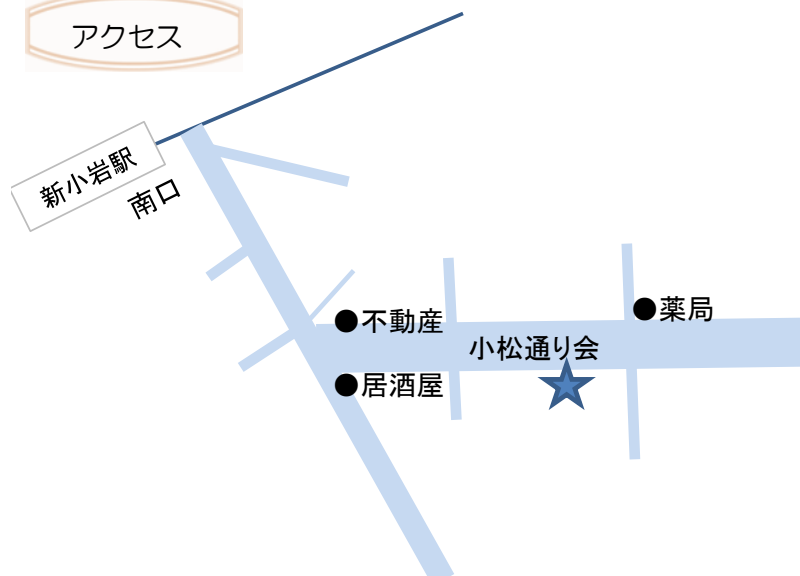

## ◆わたしの街のえらべる食堂◆

かぶえらいく  
「Café Like」

住所 新小岩2-14-7  
AMマンション101  
電話 03-3653-5711  
営業時間 11時～18時  
定休日 日曜日、祝日

### 実施する選べるサービス

- 食材を15種類以上使用しているメニューがある
- 野菜たっぷりメニューを選べる
- 汁・つゆなし（減量）サービスを選べる
- 産地表示がある
- 子ども連れで利用しやすい
- 主食の種類を選べる
- エネルギー量の表示がある
- ごはん・めんの量を選べる
- 高齢者が利用しやすい

### アクセス

新小岩駅 南口  
徒歩6分