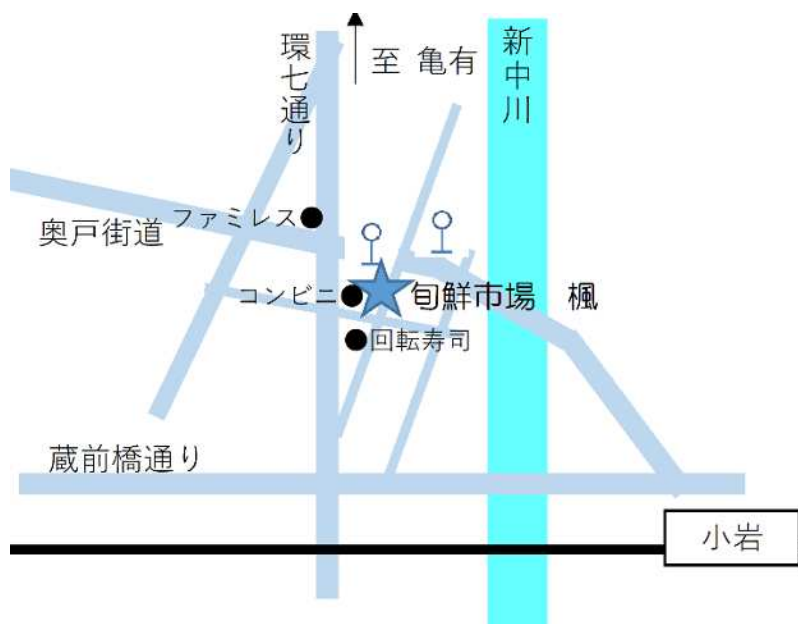

◆かつしかの元気なお弁当・おそうざい店◆

「旬鮮市場 楓」

お弁当・おそうざい
持ち帰り専用

住所 奥戸6-5-17
電話 03-6657-7127
営業時間 11時30分~16時
定休日 火・木・土・日曜日

お店からの一言メッセージ

葛飾元気野菜をはじめとした新鮮な旬のお野菜と、自家製のおそうざいを販売する奥戸のファーマーズマーケットです。

京成タウンバス新小52系統
「奥戸新橋」より徒歩5分