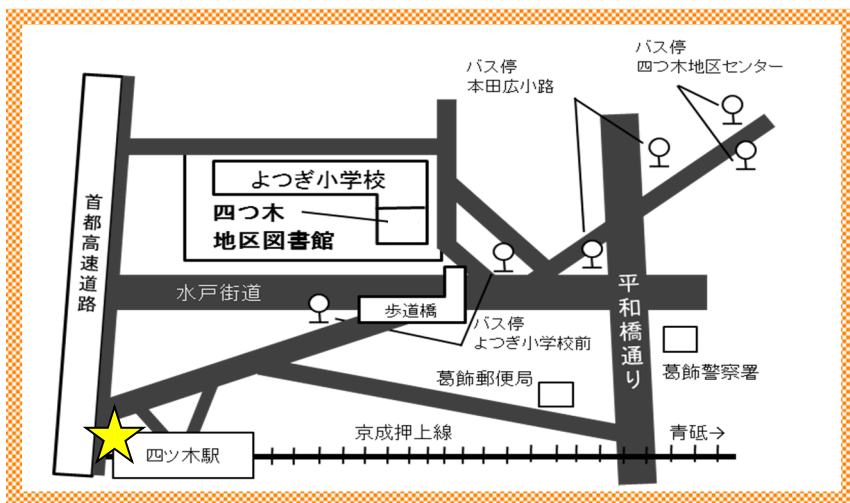

# 四ツ木駅に 図書返却ポストを 新規開設します！

葛飾区立図書館の本を返却できるポストです。

通勤・通学途中や、お買い物のついでに、ぜひご利用ください。

〔利用開始日：2018年4月23日(月) 午前10時～〕  
〔新設置場所：四ツ木駅 1階エレベータ付近(四つ木1-1-1)〕

利用上のご注意！

- 葛飾区立図書館の本・雑誌のみ返却できます。
- CD、カセット、DVD、ビデオ、紙芝居、CD付き図書等、葛飾区以外から借りた本、返却口から入らない本は返却できませんのでご注意ください。
- 返却された本は、原則として毎日回収しますが、図書館での返却処理が完了するまで時間を要しますのでご了承ください。
- 本を返却後、すぐに次の本を借りたい場合は、図書館が開いている時間に、図書館で返却をお願いします。

こちらに返してね！

その他ブックポスト

新小岩駅東北広場(東新小岩 1-18)  
堀切地区センター(堀切 3-3-5)  
青戸駅高架下公共広場(青戸 3-36)  
新柴又駅前(柴又 5-7)

こちらでもご利用いただけます。

《お問い合わせ先》

中央図書館 ☎ 3607-9201 ・ 立石図書館 ☎ 3696-4451

葛飾区立図書館