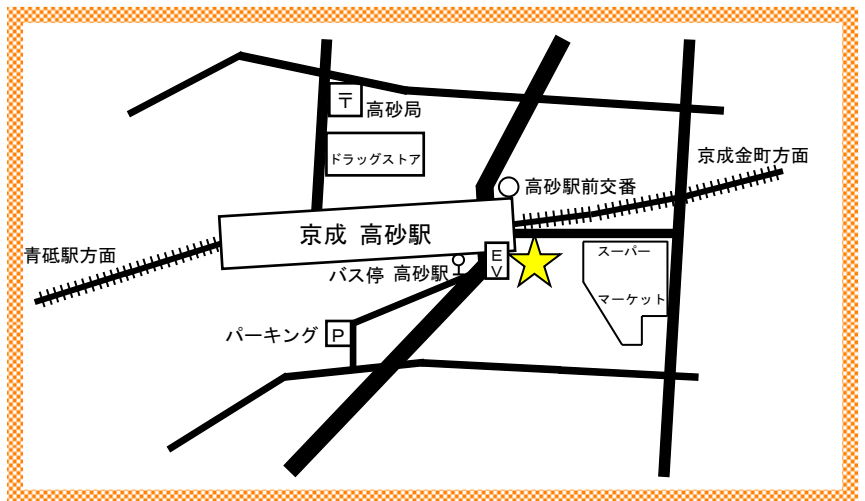

京成高砂駅に 図書返却ポストを 新規開設しました！

葛飾区立図書館の本を返却できるポストです。

通勤・通学途中や、お買い物のついでに、ぜひご利用ください。

利用開始日：2019年4月1日(月) 午後3時～

新設置場所：京成高砂駅 京成金町線ホーム側エレベーター出入口裏(高砂3丁目12番先)

利用上のご注意！

- 葛飾区立図書館の本・雑誌のみ返却できます。
- CD、カセット、DVD、ビデオ、紙芝居、CD付き図書等、葛飾区以外から借りた本、返却口から入らない本は返却できませんのでご注意ください。
- 返却された本は、原則として毎日回収しますが、図書館での返却処理が完了するまで時間を要しますのでご了承ください。
- 本を返却後、すぐに次の本を借りたい場合は、図書館が開いている時間に、図書館で返却をお願いします。

その他
図書
返却
ポスト

新小岩駅東北広場(東新小岩 1-18)
堀切地区センター(堀切 3-3-5)
青砥駅高架下公共広場(青戸 3-36)
新柴又駅前(柴又 5-7)
四ツ木駅 1階エレベーター付近(四つ木 1-1-1)

こちらでも利用
いただけます。

《お問い合わせ先》 鎌倉図書館 ☎ 3650-7741 中央図書館 ☎ 3607-9201

 葛飾区立図書館