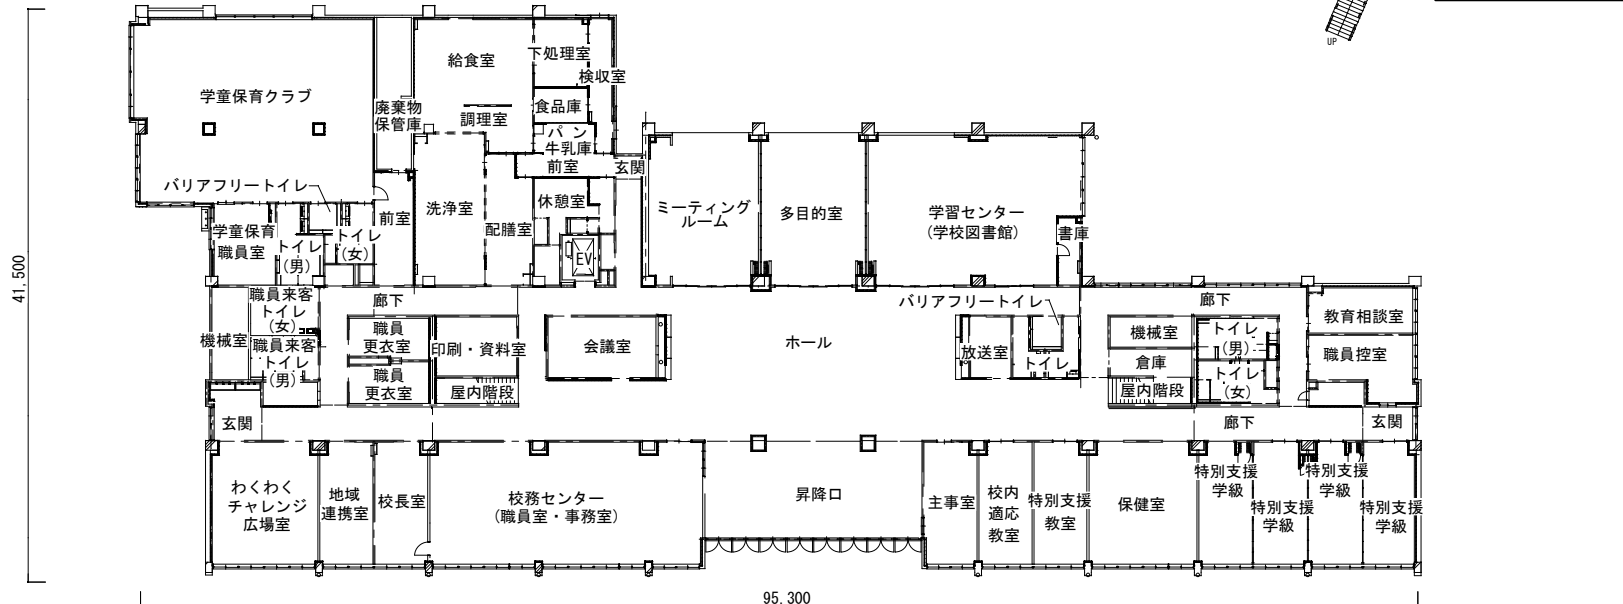

配置図

■ : 工事範囲

葛飾区立水元小学校建築工事

2階平面図

1階平面図

葛飾区立水元小学校建築工事

屋上平面図

3階平面図