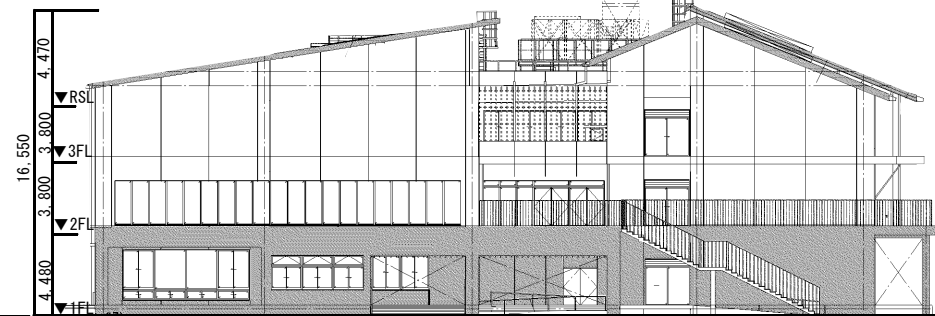

葛飾区立水元小学校建築工事

南立面图

北立面图

東立面图

西立面图

葛飾区立水元小学校建築工事

校舎外観パース

葛飾区立水元小学校建築工事