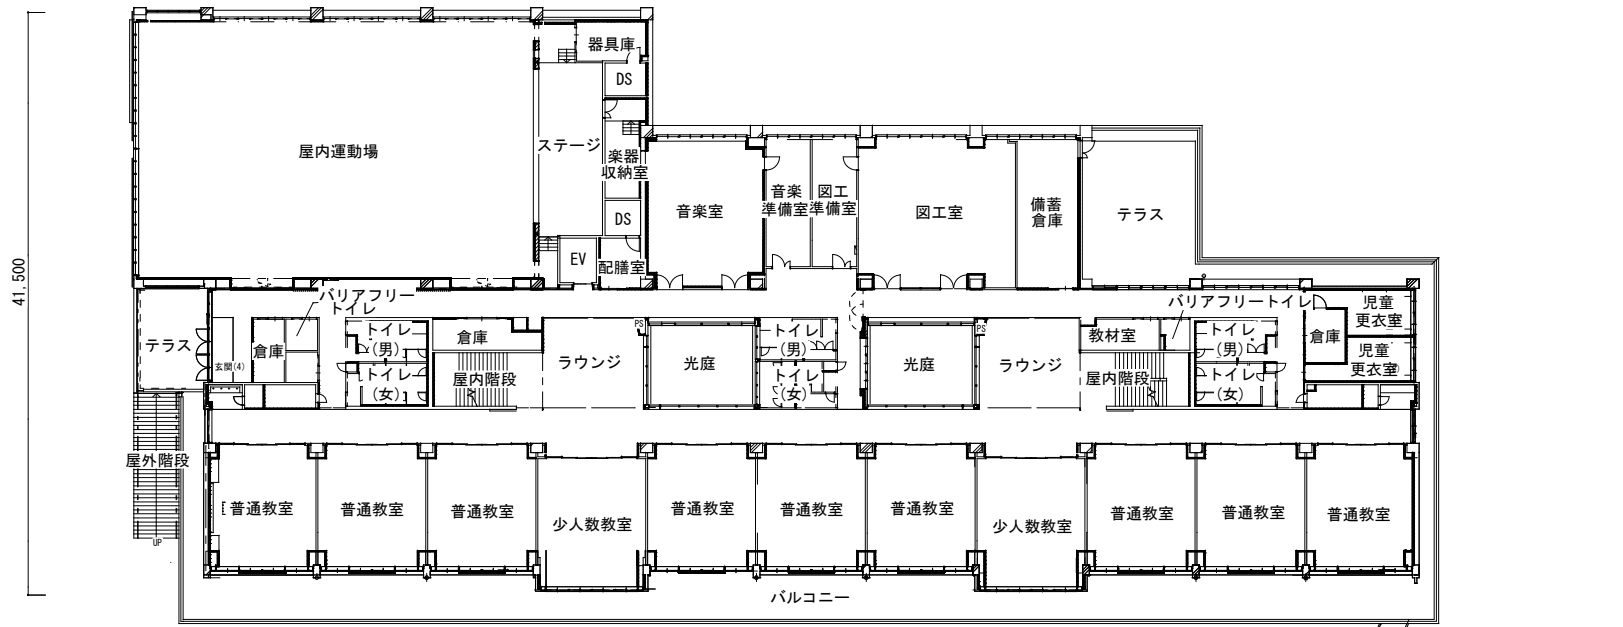

配置図

■ : 工事範囲

葛飾区立水元小学校建築工事

2階平面図

1階平面図

葛飾区立水元小学校建築工事

屋上平面図

3階平面図