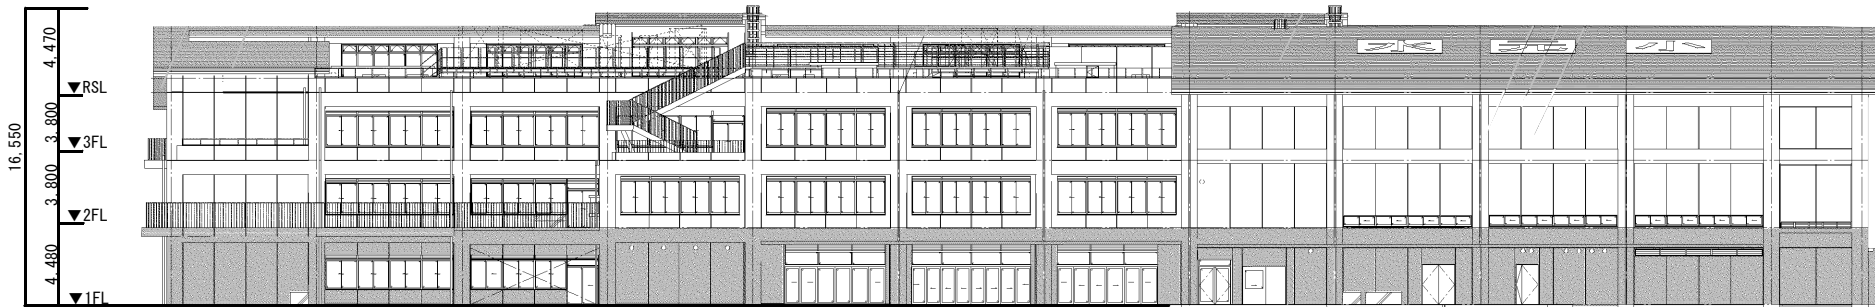

配置図

■ : 工事範囲

葛飾区立水元小学校建築工事

2階平面図

1階平面図

葛飾区立水元小学校建築工事

屋上平面図

3階平面図

葛飾区立水元小学校建築工事

南立面图

北立面图

東立面图

西立面图

葛飾区立水元小学校建築工事

校舎外観パース

葛飾区立水元小学校建築工事