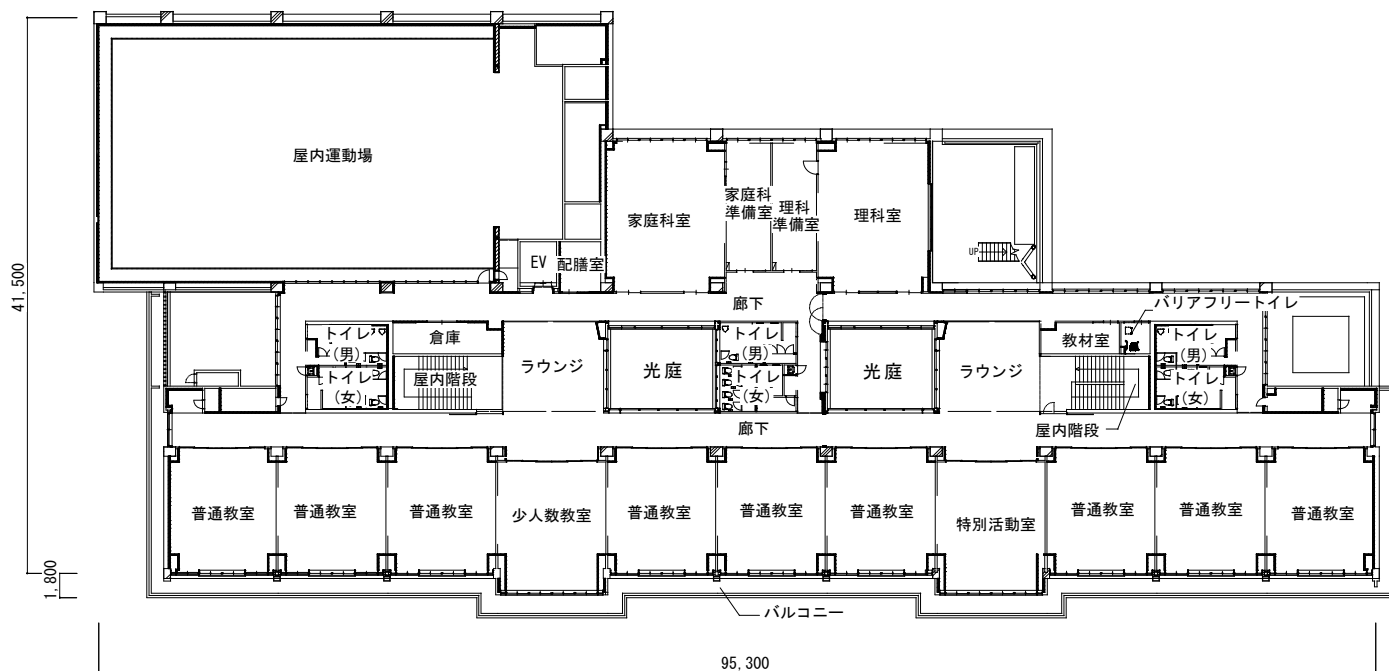

配置図

■ : 工事範囲

葛飾区立水元小学校建築工事

2階平面図

1階平面図

葛飾区立水元小学校建築工事

屋上平面図

3階平面図