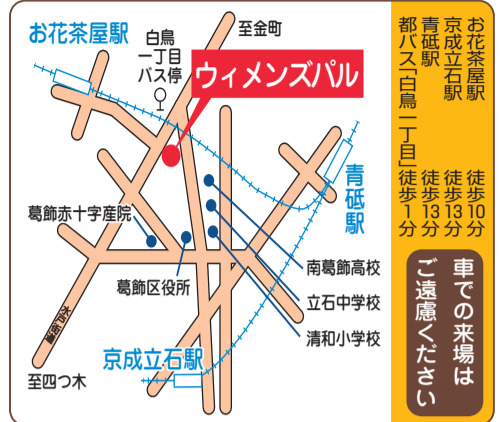

葛飾区 消費生活展 入場無料

日時 10月12日(土)午前10時～午後4時(開会式/午前9時40分から)

13日(日)午前10時～午後3時30分

会場 ウィメンズパル(立石5-27-1)

【共催】葛飾区消費生活展実行委員会 【担当課】消費生活センター ☎5698-2316

1 階

- ◆消費者団体のパネル展示
「悪質商法の被害防止」
「シニアの健康」
「人生100年時代の高齢者の暮らし」など
- ◆消費者教育用体験型
ボードゲームコーナー
- ◆歯舞昆布の販売
- ◆福島県 塙町産直品コーナー
- ◆葛飾元気野菜の販売(各日午前10時から。売り切れ次第終了)

2 階

- ◆消費者被害未然防止出前寄席(観覧無料)
- 12日 ▶午後2時から 落語(三遊亭吉馬)
『なるほど!これぞ「だまし」のテクニク』
- 13日 ▶午前11時から 漫才(いち・もく・さん)
『見破れますか? 詐欺の手口のあれやこれ』
- ▶午後2時から 落語(三遊亭吉馬)
『巧みな話術にご用心! 劇的リフォーム詐欺』
- ◆骨健康度チェック
- ◆健康・栄養相談
- ◆かつしかの元気食堂の紹介

- ★小学生以下のお子さんに風船プレゼント
- ★スタンプラリーで景品プレゼント(各日先着500人)
- ★来場者アンケートに答えていただいた方に粗品プレゼント(各日先着200人)

▼消費生活センターイメージキャラクター くらちゃん

会場案内

3 階

- ◆消費者団体の手づくり体験教室
 - プラスチックスプーンで作るカブト虫
 - アクリルたわし作り ●かわいい手作り小物入れ
- ◆協賛団体の展示
 - (一財)関東電気保安協会
電気相談、電気安全チラシの配布
 - 国民生活産業・消費者団体連合会(生団連)
食品ロスについて
 - 東京ガス(株)
ヒートショック対策について
 - 農林水産省関東農政局
米の消費拡大について
 - 東京都計量検定所
国際キログラム原器レプリカ(1/2スケール)の展示、計量感覚ゲーム
 - 東京都水道局
水道なんでも相談、水道水とミネラルウォーターの飲みくらべ、水質実験
- ◆葛飾区の協働についての取り組み紹介
- ◆すぐやる課の活動紹介 ◆防犯に関するパネル展示
- ◆近隣公害の展示と相談、放射線測定器の貸し出しなど
- ◆ごみの分別体験

屋外

- ◆葛飾区商店街連合会の買い物広場
- ◆フリーマーケット(出店受付は終了)
- ◆バザー
- ◆ポップコーン・綿あめ・肉まんの販売

かつしかの元気食堂 キャンペーン開催中

かつしかの元気食堂は、栄養バランスの良いメニューが注文できるなど、健康的な食のサービスを提供する飲食店やお弁当・お惣菜店です。令和元年9月末現在、計102店舗を認定しています。詳しくは「かつしかの元気食堂2019保存版」や区ホームページをご覧ください。【担当課】健康づくり課 ☎3602-1268