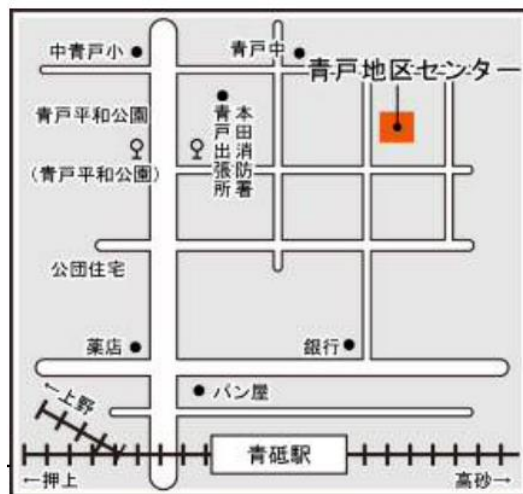

■**締切 2月5日(月)必着**

※申込多数の場合は、抽選となります。

会場ご案内

青戸地区センター 4階ホール

住所：葛飾区青戸5-20-6

～アクセス～

京成青砥駅 徒歩10分

京成バス：亀有駅～新小岩駅

京成タウンバス：亀有駅～新小岩駅

いずれも青戸平和公園下車 徒歩3分

※駐車場はありません。

申込み・問合せ

葛飾区教育委員会事務局 生涯学習課 区民大学係

住所： 〒124-8555 葛飾区立石5-13-1

電話： 03-5654-8475

・状況により、講座の開催を延期または中止する場合があります