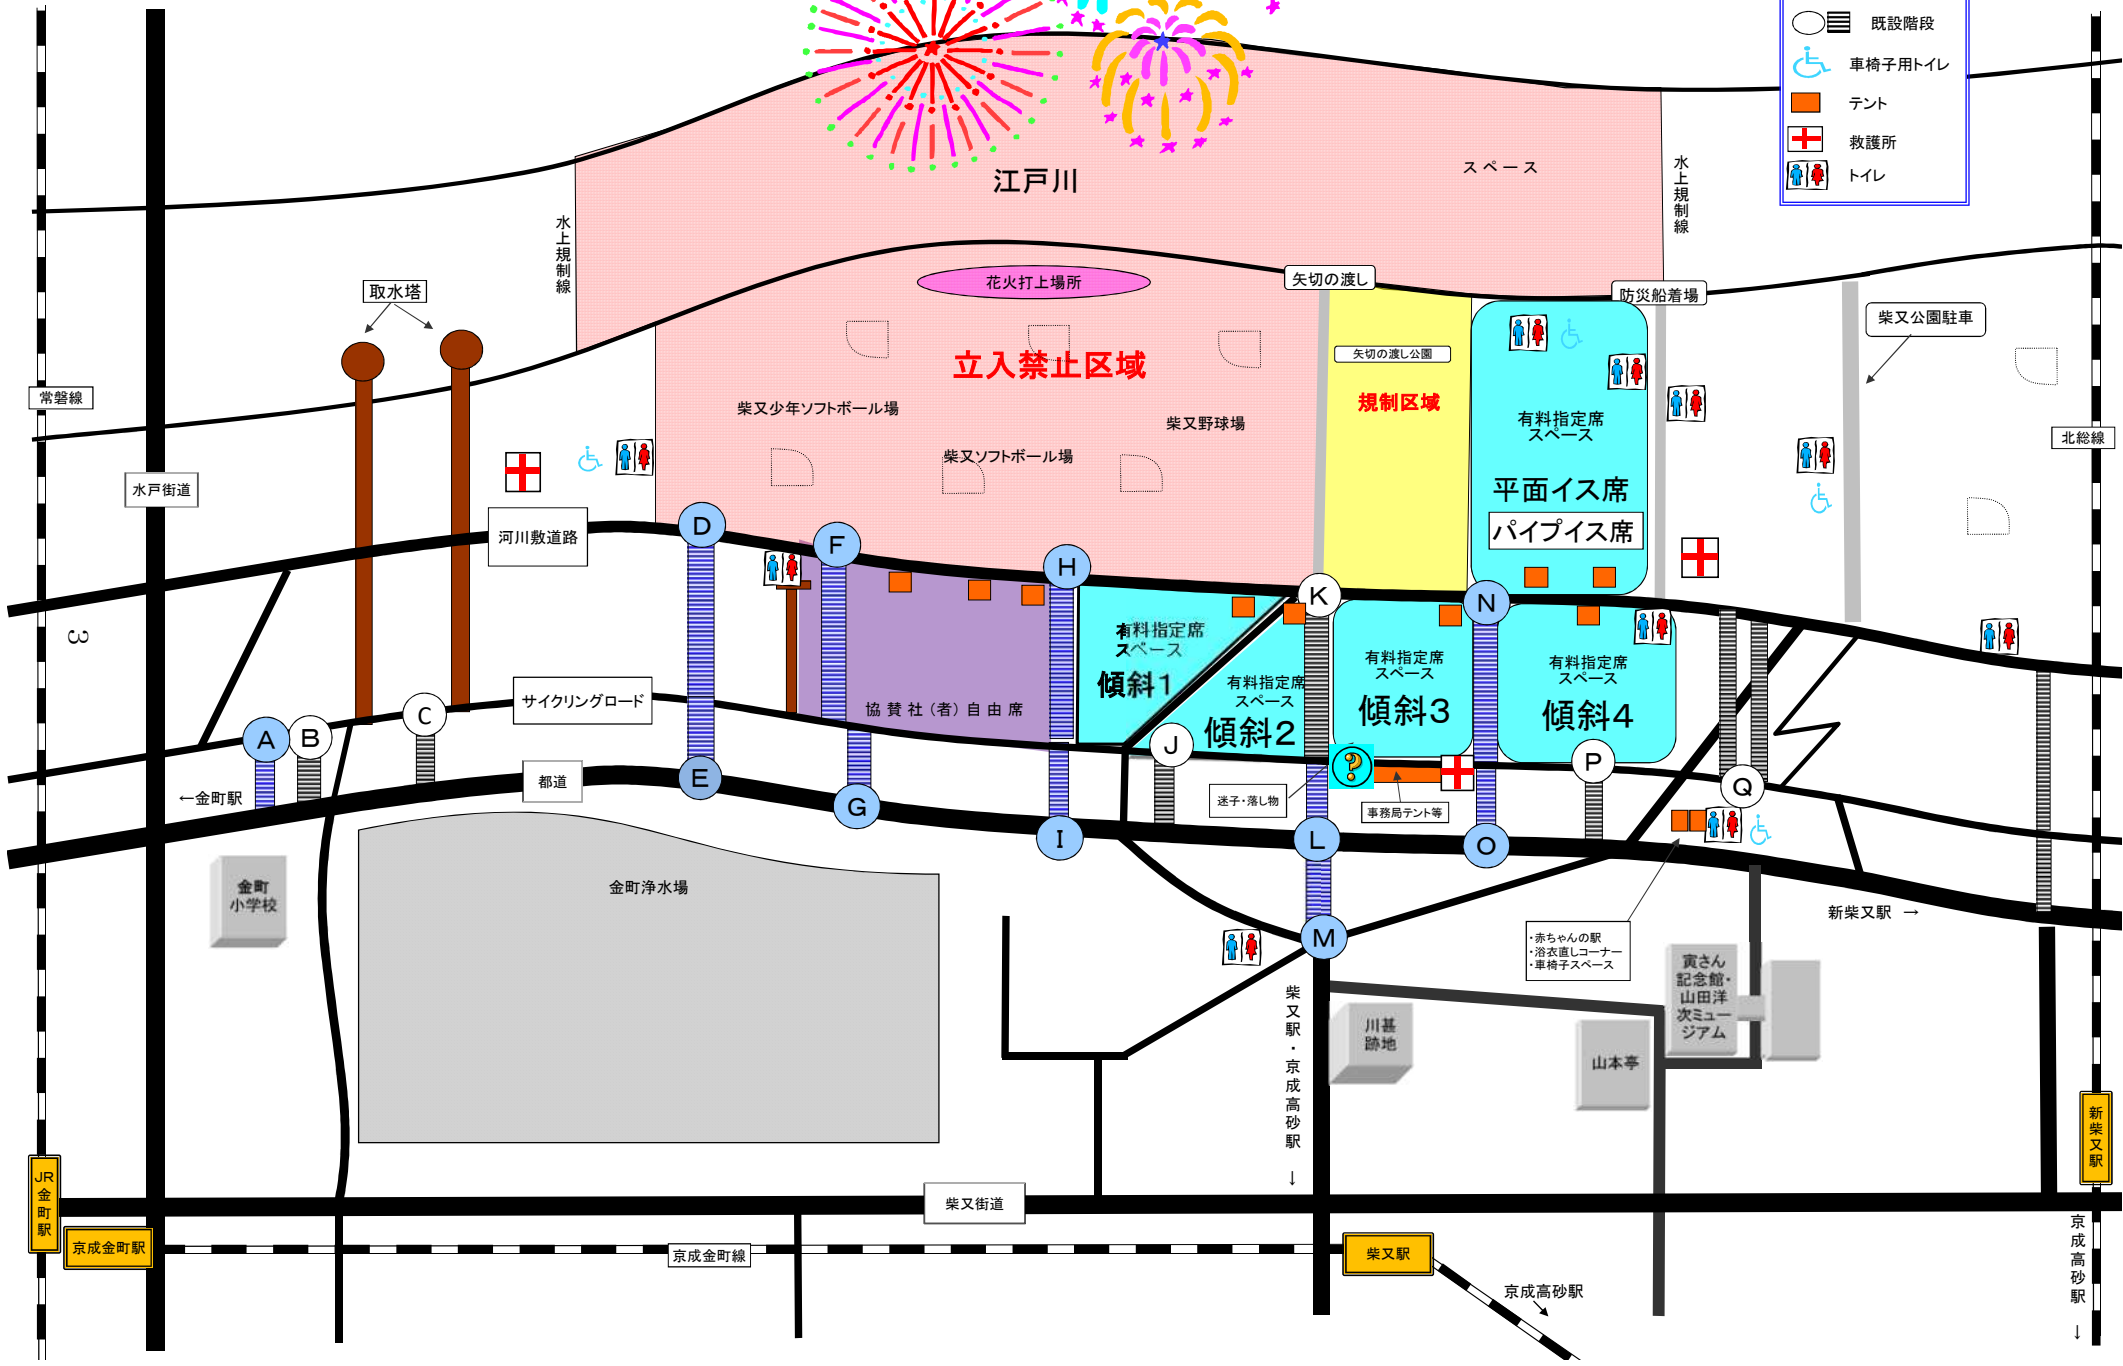

第58回葛飾納涼花火大会 会場イメージ図

- 仮設階段
- 既設階段
- 車椅子用トイレ
- テント
- 救護所
- トイレ

JR金町駅

京成金町駅

京成金町線

柴又街道

柴又駅

京成高砂駅

新柴又駅

京成高砂駅