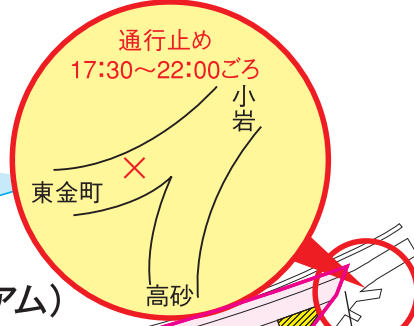

花火大会

第58回
葛飾納涼花火大会

7月23日(火)

荒天の場合は中止

交通規制のお知らせ

※規制区域内に居住の方で、通行する場合は車輛通行許可証を発行しますので、運転免許証、車検証のコピーを持って、花火大会の1週間位前から亀有警察署交通規制係にご相談ください。

- 江戸川土手通り
 - 高砂通り
- 通行止めになります

※当日、通行禁止区域の周辺は、交通渋滞が予想されます。
※通行禁止区域内は、居住者以外の自動車の進入を禁止します。
また、**自転車は降りて、押してください。**

路線バスは、平常どおり運行します。

亀小葛 有岩飾 警察署 警察署 警察署
葛飾納涼花火大会実行委員会

たくさんの 笑顔が走る 首都東京

犯人の 電話に出ないで 被害ゼロ

※手荷物は確実に手に持ち、ごみは持ち帰りましょう。 テロを許さない社会の目。

小型無人飛行機（ドローン等）の飛行は事故等が起きるおそれがあり、花火大会の安全な運営に支障となるため、禁止します。

交通規制区域
臨時駐輪場

この印刷物は、印刷用の紙へリサイクルできます。