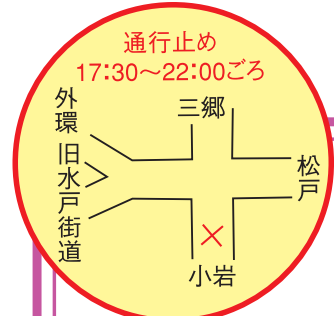

花火大会

第58回
葛飾納涼花火大会

7月23日(火)

荒天の場合は中止

交通規制のお知らせ

※規制区域内に居住の方で、通行する場合は車輛通行許可証を発行しますので、運転免許証、車検証のコピーを持って、花火大会の1週間位前から亀有警察署交通規制係にご相談ください。

- 江戸川土手通り
 - 高砂通り
- 通行止めになります

※当日、通行禁止区域の周辺は、交通渋滞が予想されます。
※通行禁止区域内は、居住者以外の自動車の進入を禁止します。
また、**自転車は降りて、押してください。**

路線バスは、平常どおり運行します。

亀小葛 有岩飾 警察署 警察署 警察署
葛飾納涼花火大会実行委員会

たくさんの 笑顔が走る 首都東京

犯人の 電話に出ないで 被害ゼロ

※手荷物は確実に手に持ち、ごみは持ち帰りましょう。 テロを許さない社会の目。

小型無人飛行機（ドローン等）の飛行は事故等が起きるおそれがあり、花火大会の安全な運営に支障となるため、禁止します。

交通規制区域
臨時駐輪場

この印刷物は、印刷用の紙へリサイクルできます。