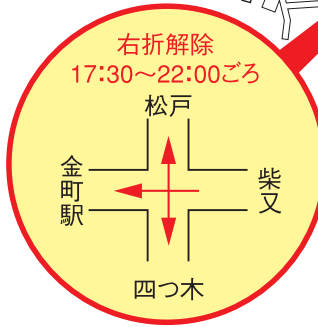

花火大会

第58回
葛飾納涼花火大会

7月23日(火)

荒天の場合は中止

交通規制のお知らせ

※規制区域内に居住の方で、通行する場合は車輛通行許可証を発行しますので、運転免許証、車検証のコピーを持って、花火大会の1週間位前から亀有警察署交通規制係にご相談ください。

- 江戸川土手通り
 - 高砂通り
- 通行止めになります

※当日、通行禁止区域の周辺は、交通渋滞が予想されます。
※通行禁止区域内は、居住者以外の自動車の進入を禁止します。
また、**自転車は降りて、押してください。**

路線バスは、平常どおり運行します。

亀小葛 有岩飾 警察署 警察署 警察署
葛飾納涼花火大会実行委員会

たくさんの 笑顔が走る 首都東京

犯人の 電話に出ないで 被害ゼロ

※手荷物は確実に手に持ち、ごみは持ち帰りましょう。 テロを許さない社会の目。

小型無人飛行機（ドローン等）の飛行は事故等が起きるおそれがあり、花火大会の安全な運営に支障となるため、禁止します。

交通規制区域
臨時駐輪場

この印刷物は、印刷用の紙へリサイクルできます。