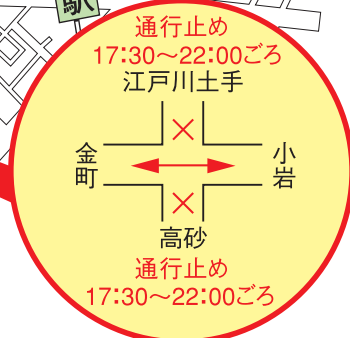

花火大会

第58回
葛飾納涼花火大会

7月23日(火)

荒天の場合は中止

交通規制のお知らせ

※規制区域内に居住の方で、通行する場合は車輛通行許可証を発行しますので、運転免許証、車検証のコピーを持って、花火大会の1週間位前から亀有警察署交通規制係にご相談ください。

- 江戸川土手通り
 - 高砂通り
- 通行止めになります

※当日、通行禁止区域の周辺は、交通渋滞が予想されます。
※通行禁止区域内は、居住者以外の自動車の進入を禁止します。
また、**自転車は降りて、押してください。**

路線バスは、平常どおり運行します。

亀小葛 有岩飾 警察署 警察署 警察署
葛飾納涼花火大会実行委員会

たくさんの 笑顔が走る 首都東京

犯人の 電話に出ないで 被害ゼロ

※手荷物は確実に手に持ち、ごみは持ち帰りましょう。 テロを許さない社会の目。

小型無人飛行機（ドローン等）の飛行は事故等が起きるおそれがあり、花火大会の安全な運営に支障となるため、禁止します。

交通規制区域
臨時駐輪場

この印刷物は、印刷用の紙へリサイクルできます。