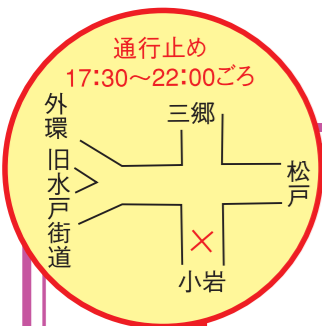

花火大会

第60回
葛飾納涼花火大会

7月28日(火)

交通規制のお知らせ

荒天の場合は中止

※松戸側でも交通規制を実施します。
詳しくは区公式HPをご覧ください。

※規制区域内に居住の方で、通行する場合は車輛通行許可証を発行しますので、運転免許証、車検証のコピーを持って、花火大会の2週間位前から亀有警察署交通規制係にご相談ください。

- 江戸川土手通り
 - 高砂通り、旧川甚通り
- 通行止めになります

※当日、通行禁止区域の周辺は、交通渋滞が予想されます。
※通行禁止区域内は、居住者以外の自動車の進入を禁止します。
また、**自転車は降りて、押してください。**

交通規制区域
臨時駐輪場

路線バスは、平常どおり運行します。

当日、図の交通規制区域内については、**午後5時30分**から**午後10時**ごろまで**車輛通行禁止**になります。
※規制解除時間は、現場の警察官の指示に従ってください。

亀有警察署
葛飾納涼花火大会実行委員会