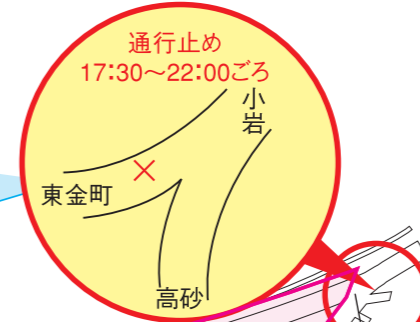

花火大会

第60回
葛飾納涼花火大会

7月28日(火)

交通規制のお知らせ

荒天の場合は中止

※松戸側でも交通規制を実施します。
詳しくは区公式HPをご覧ください。

※規制区域内に居住の方で、通行する場合は車輛通行許可証を発行しますので、運転免許証、車検証のコピーを持って、花火大会の2週間位前から亀有警察署交通規制係にご相談ください。

- 江戸川土手通り
 - 高砂通り、旧川甚通り
- 通行止めになります

※当日、通行禁止区域の周辺は、交通渋滞が予想されます。
※通行禁止区域内は、居住者以外の自動車の進入を禁止します。
また、**自転車は降りて、押してください。**

交通規制区域
臨時駐輪場

路線バスは、平常どおり運行します。

当日、図の交通規制区域内については、**午後5時30分**から**午後10時**ごろまで**車輛通行禁止**になります。
※規制解除時間は、現場の警察官の指示に従ってください。

亀有警察署
葛飾納涼花火大会実行委員会