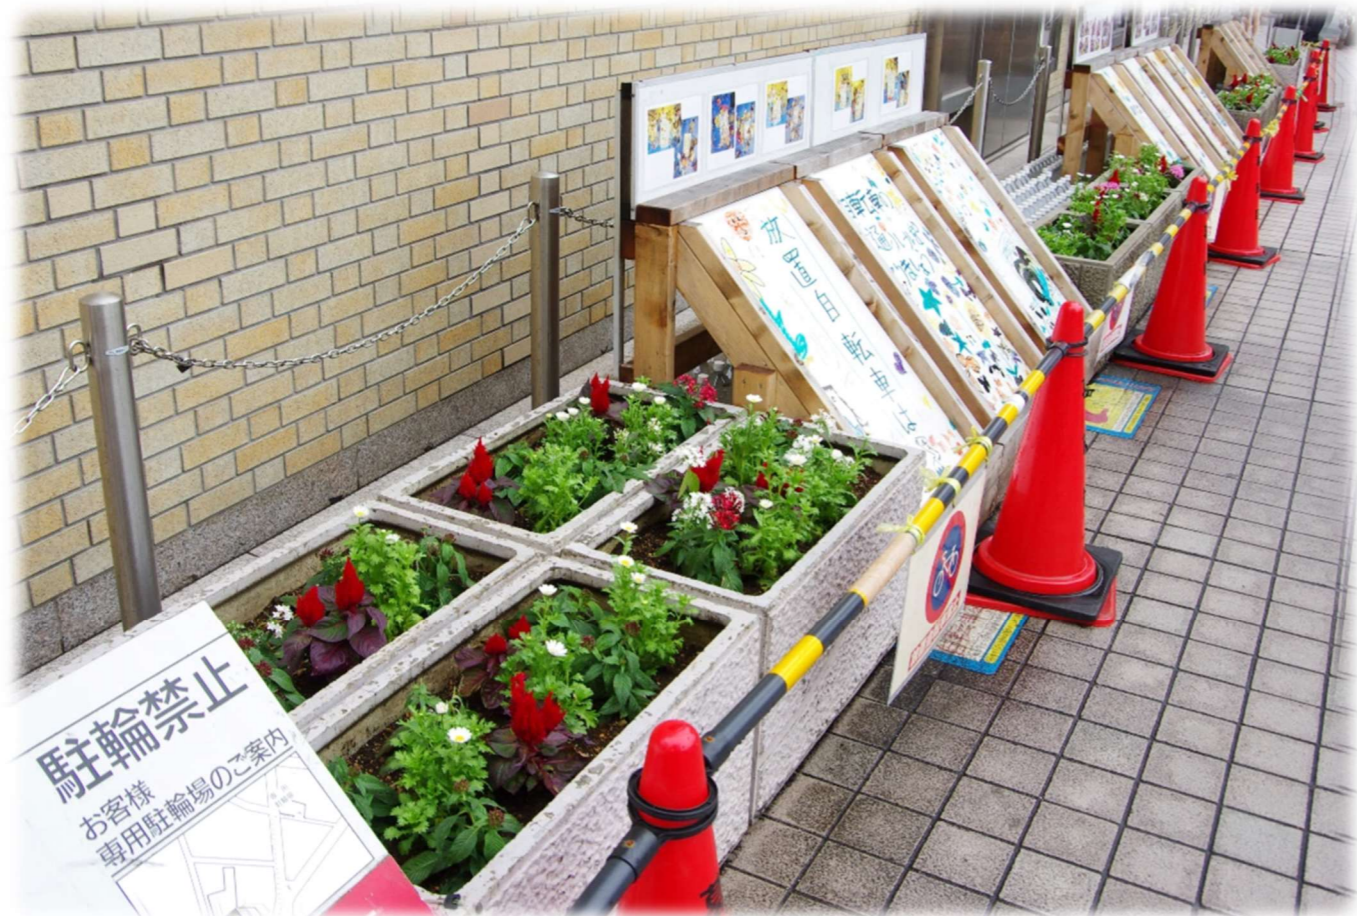

亀有花風船の会 亀有駅周辺花壇 (亀有3-23先)

第1回(2015年) 会長賞

第3回(2017年) 葛飾区長賞

第4回(2018年) 葛飾区長賞

第5回(2019年) 会長賞

第6回(2022年) 葛飾区長賞

第7回(2023年) 殿堂入り

第8回(2024年) モデル花壇