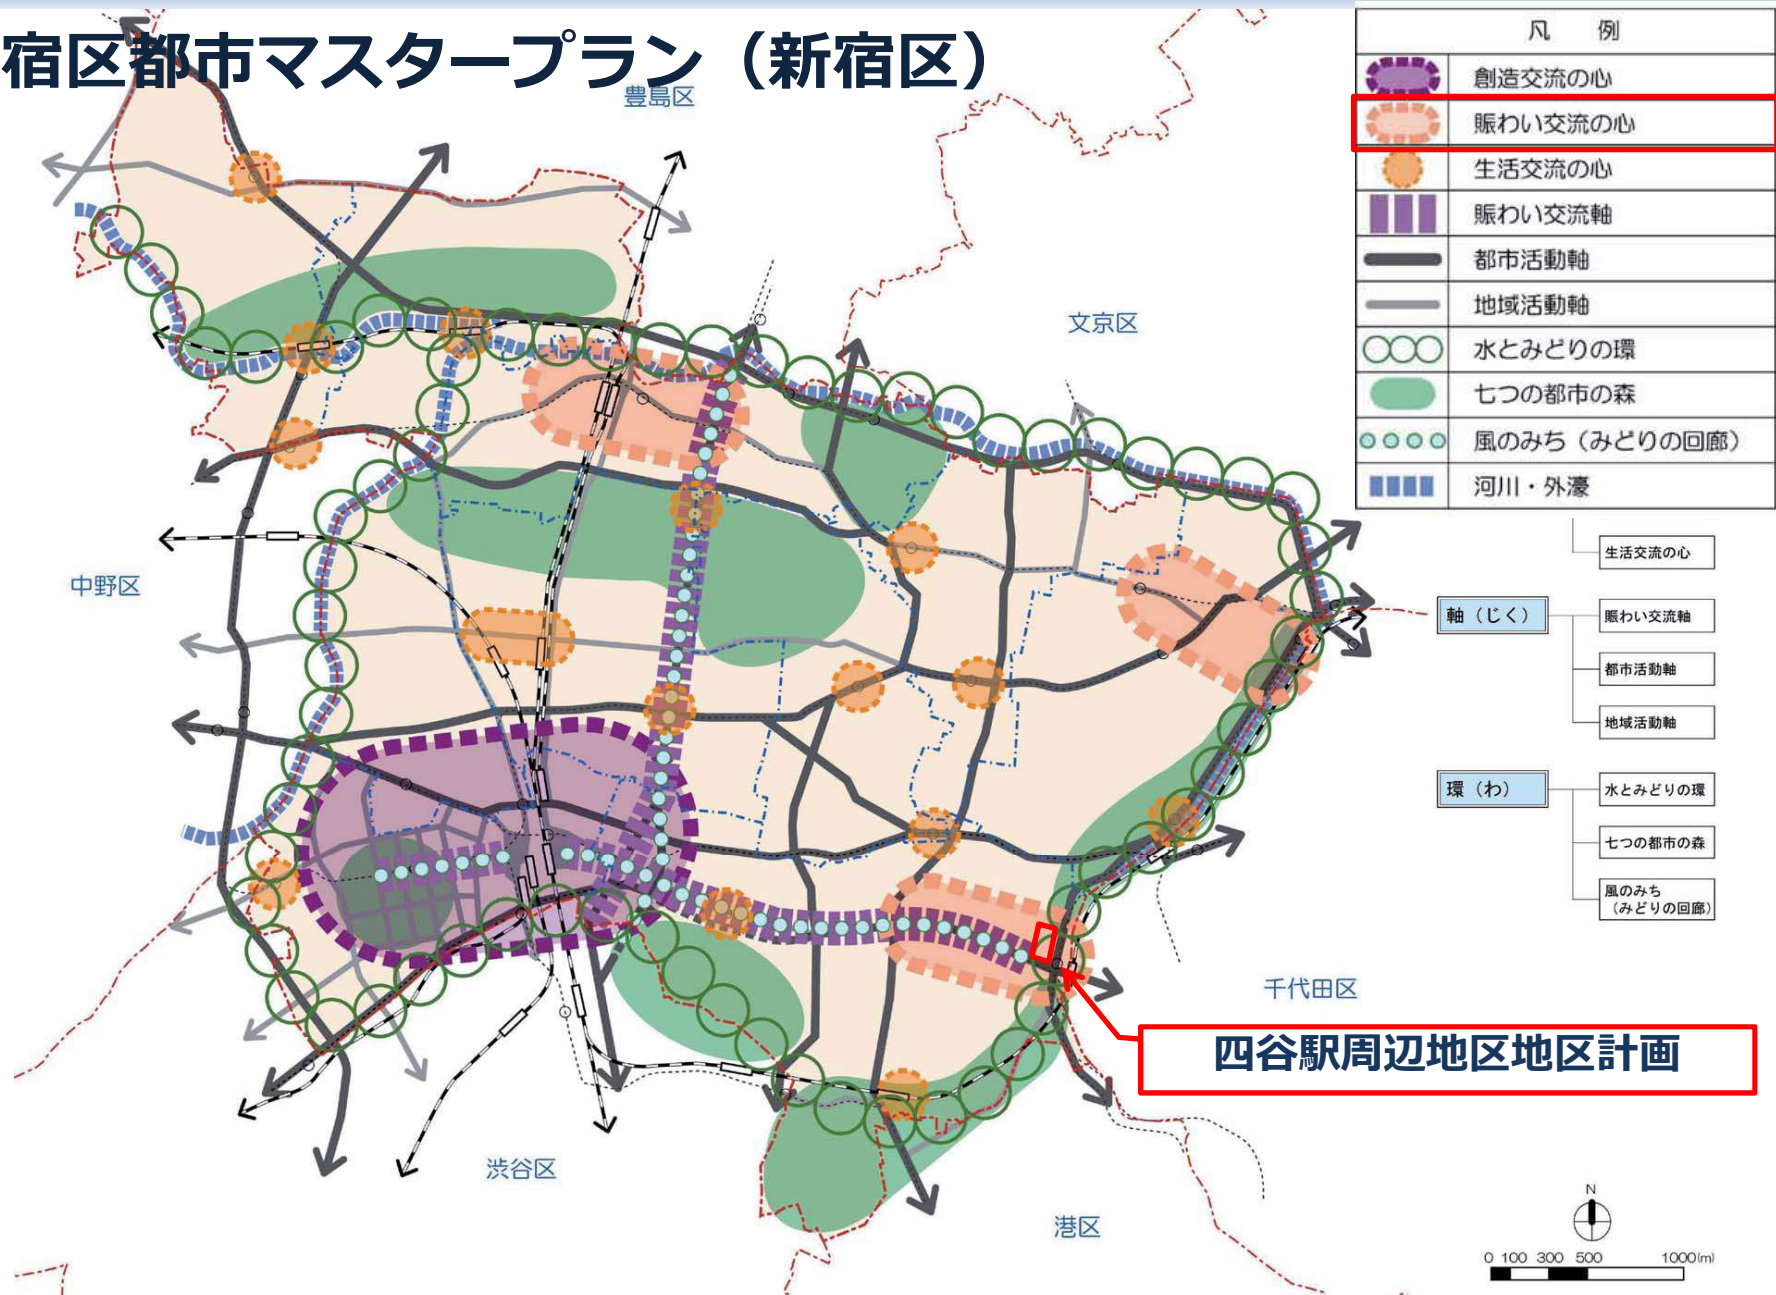

四谷駅前地区の経緯について

本地区の位置付け

新宿区都市マスタープラン (新宿区)

案内図

地元協議会による取り組み

地元協議会による取り組み

平成16年 四谷駅前まちづくり協議会発足

平成18年 四谷駅前地区再開発協議会発足

平成19年 四谷駅前まちづくり協議会から区へ「四谷駅前のまちづくり提案」

平成19年 四谷一丁目北地区まちづくり勉強会発足

平成21年 四谷一丁目北地区協議会発足

平成25年 四谷駅前地区再開発協議会
区へ地区計画の企画提案書提出

平成25年 四谷一丁目北地区協議会より区へ
地区計画に関する提案書提出

区が都市計画原案を作成