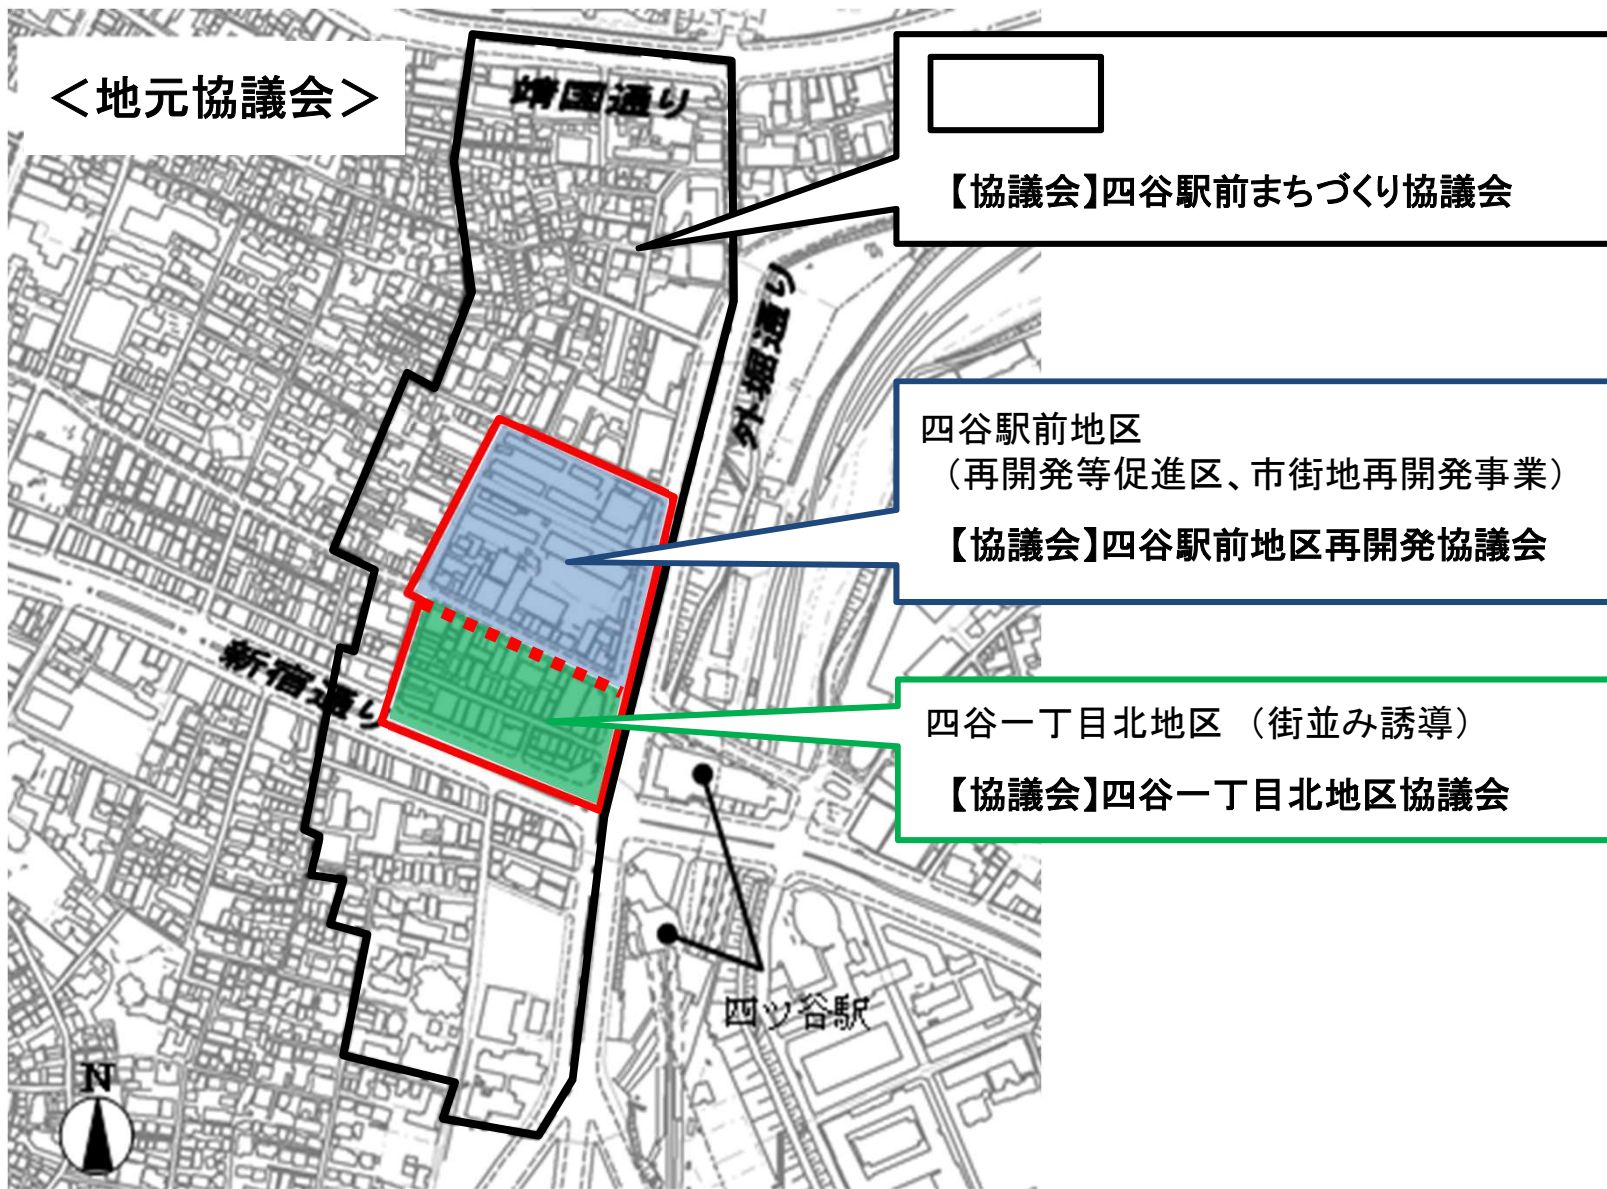

四谷駅前地区の経緯について

本地区の位置付け

新宿区都市マスタープラン (新宿区)

案内図

地元協議会による取り組み

地元協議会による取り組み

平成16年 四谷駅前まちづくり協議会発足

平成18年 四谷駅前地区再開発協議会発足