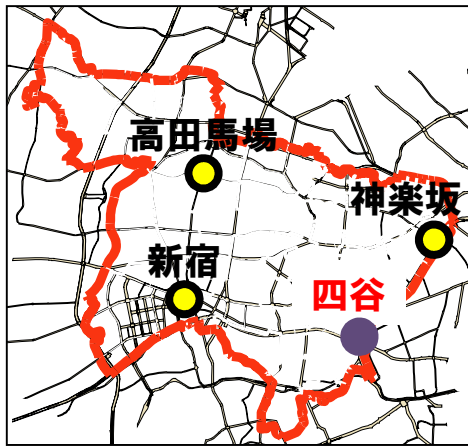

四谷駅前地区の経緯について

本地区の位置付け

新宿区都市マスタープラン (新宿区)

案内図

地元協議会による取り組み

地元協議会による取り組み

平成16年 四谷駅前まちづくり協議会発足

平成18年 四谷駅前地区再開発協議会発足