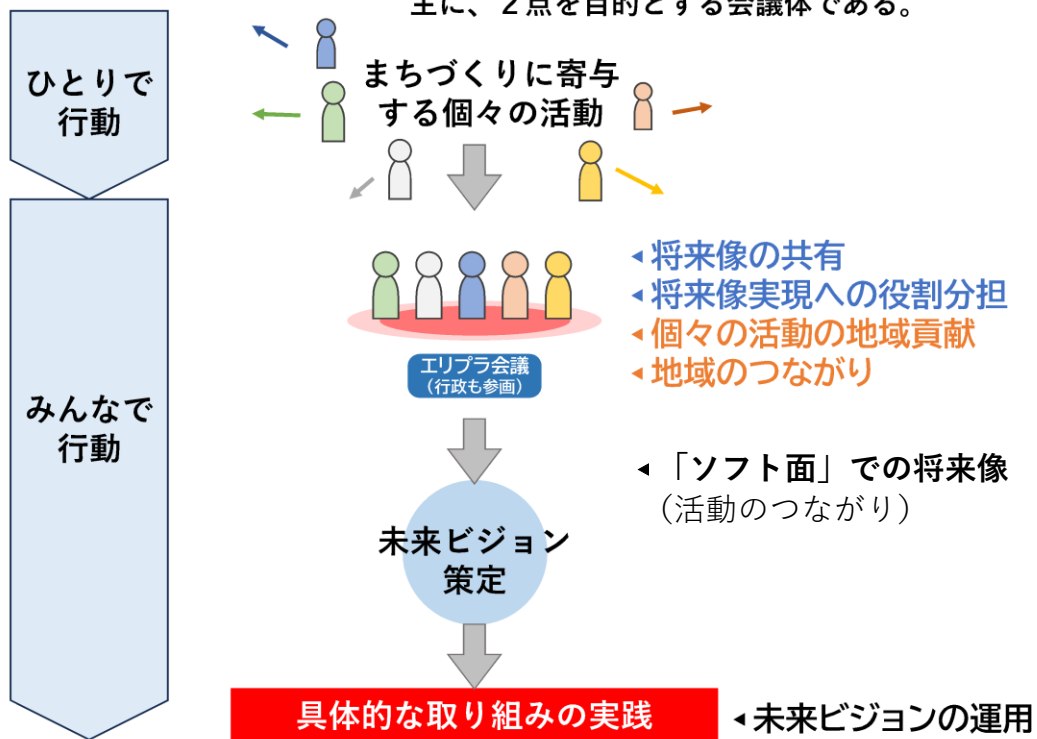

■ 地域力向上しんこいWa(エリアプラットフォーム)とは

みんなで新小岩の将来を考える

みんなの活動がつながって、
①活動をつづける ②活動がおおきくなる

①新小岩で活動する人たちが共通の将来像を描く。
②将来像をもとに皆の活動・情報を共有し、連携する。
主に、2点を目的とする会議体である。

「地域力向上しんこいWa」

●新小岩に携わる方々がフラットに話し合うための会議体です。

■ 会員 メンバー

	所属	(敬称略 五十音順)
団体	一般財団法人首都圏不燃建築公社	
会社	医療法人社団明芳会 イムス東京葛飾総合病院	
会社	株式会社ウッチーズ	
会社	株式会社オリムピア	
会社	株式会社サックスパーホールディングス	
会社	株式会社南葛SC	
会社	株式会社福家不動産	
個人【専門人材】	郷田 桃代(東京理科大学)	
会社	JR東日本スポーツ株式会社ジェクサー・フィットネス&スパ新小岩	
団体	新金線いいね! 区民の会	
団体	新小岩親子伝統文化倶楽部	
団体	新小岩駅南口地区市街地再開発組合	
団体	新小岩北地域まちづくり協議会	
団体	新小岩南地域まちづくり協議会	
団体	しんこいoneあんない	
会社	住友不動産株式会社	
会社	第一生命保険株式会社 新小岩営業オフィス	
団体	地域貢献サークル カナラボ	
会社	東栄信用金庫	
会社	東京シティ信用金庫 新小岩支店	
会社	東京建物株式会社	
会社	日本たばこ産業株式会社	
会社	パティスリー クロノアール	
会社	阪急阪神不動産株式会社	
会社	東日本旅客鉄道株式会社 新小岩駅	
会社	三井不動産レジデンシャル株式会社	
会社	有限会社大洋食品	
団体	ユズリハ	
行政【事務局】	葛飾区都市整備部都市計画課	

■ 拡大版とは

「“拡大版”地域力向上しんこいWa」とは

地域力向上しんこいWa

- ●【将来像】未来ビジョン
- ●【活動】会員が取り組んでいる活動

《《拡大版》》

広く情報を発信

- ●魅力を伝えたい!
- ●興味を持ってもらいたい!
- ●参加してもらいたい!

●新小岩に住む方

●新小岩に興味がある方