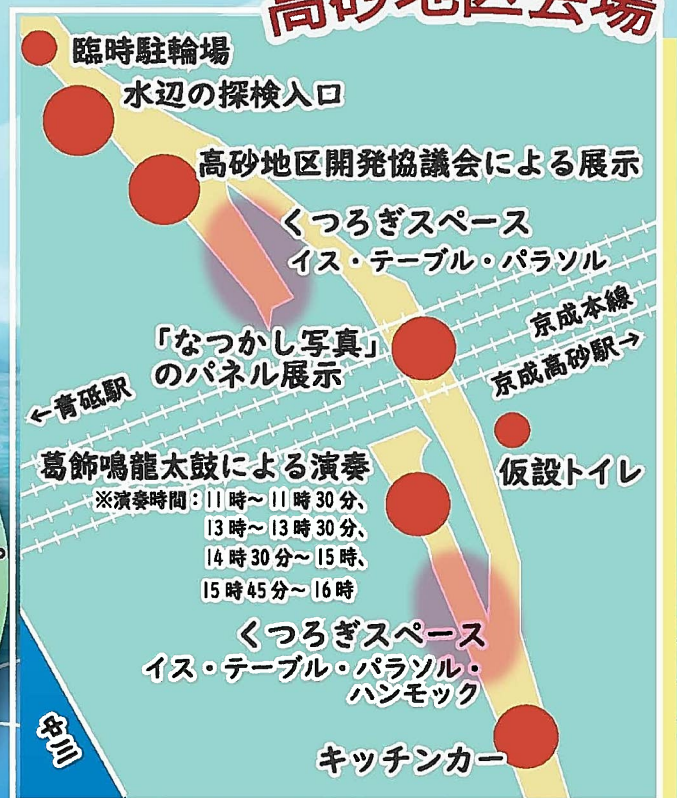

葛飾中川かわまちづくり

2024

水辺を楽しむ大実験！

※ 荒天中止

河川・水辺空間を身近に感じることができる水辺の散策路や飲食も楽しめる拠点の整備を今後行っていく「中川かわまちづくり」のイベントを初めて開催します。中川の魅力を再発見してみませんか？

亀有地区会場

12月1日
日曜日
11:00～16:00

- くつろぎ体験 (オープンカフェ風の席、ハンモック等)
- おいしい小松菜らうめんのキッチンカー！
- 水辺の探検 (普段は近づけない水辺に下りる体験会)
- 楽しい和太鼓ワークショップ
- 亀有の「なつかし写真」等のパネル展示

高砂地区会場

11月24日
日曜日
11:00～16:00

- くつろぎ体験 (オープンカフェ風の席、ハンモック等)
- キッチンカー (内容はお楽しみに)
- 水辺の探検 (普段は近づけない水辺に下りる体験会)
- 高砂地区開発協議会による展示
- 葛飾鳴龍太鼓による演奏
- 高砂の「なつかし写真」等のパネル展示

新宿地区会場

12月1日
日曜日
11:00～16:00

- 新宿の歴史を学ぶテントミュージアム
- 水辺の探検 (普段は近づけない水辺に下りる体験会)
- くつろぎ体験 (オープンカフェ風の席、ベンチ)

- 当日、各会場ではアンケートを実施します。ご回答いただいた方には素敵なお菓子をお渡しします。(各会場先着 100名)
- 各会場においては、係員の指示に従ってください。
- 臨時駐輪場には限りがあります。
- 駐車場はありませんので車での来場はご遠慮ください。
- 荒天予想の場合は中止とさせていただきます。中止の場合は、2日前の18時までに区ホームページに掲載します。