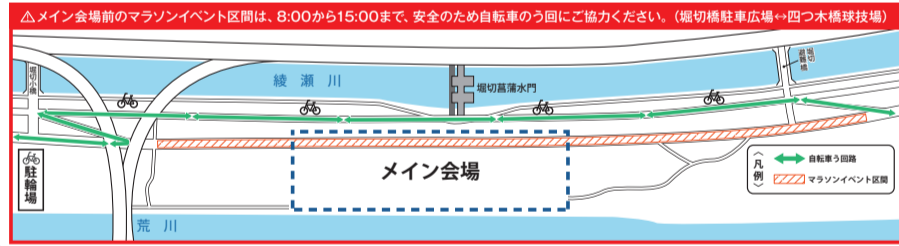

凡例

日…日時 会…会場 対…対象 (特に記載のないものは区内在住・在勤・在学) 種…種目 部…部別 内…内容 定…定員 費…費用 説…説明 会…等 方…申込方法 (特に記載のないものは1人1通 申…申込先 問…問い合わせ先 持…持ち物)

第11回 かつしかふれあい RUNフェスタ 2025

さあ堀切に集合だ！みんなでランナーを応援しよう！

日 3月9日(日)
会 堀切水辺公園
(堀切1丁目12番地先～7番地先)

大会HPはこちら▶
※ランナーのエントリーは終了しました。

RUNフェスタ大抽選会

本大会にご協賛いただいた企業提供の豪華賞品が当たる大抽選会を実施します。大会当日、会場の抽選券配布テントで抽選券(お一人様一枚)を配布します。午前10時40分抽選開始(午前8時配布開始)抽選券を握りしめて、ステージ前に集まれ！

どなたでも参加できます！豪華商品ゲットのチャンス!!

※配布時間は午前8時から10時30分まで。

アクセスマップ

京成電鉄(本線)「堀切菖蒲園駅」より 徒歩約15分
京成電鉄(押上線)「四ツ木駅」より 徒歩約25分
堀切中学校バス停(新小51・有70)および堀切二丁目バス停(新小51)より 徒歩約15分
※自転車は、右記臨時駐輪場に駐輪してください。
※自転車の方はA路、徒歩の方はB路をご利用ください。

会場ブース出店

※出店内容は予定であり、変更となる場合があります。

① 健康ケア パーソナルトレーニングジム Day+ポディック	② 健康ケア 明治安田千住社、日本糖尿病協会、健康推進課、聖栄大学、政策企画課	③ 活動紹介 社会福祉法人葛飾区社会福祉協議会	④ 体験 伊澤星花のミット打ち体験	⑤ 体験 株式会社ヤマウチ	⑥ 体験 BEYBLADE X	⑦ 体験 南葛SC提供 無料ポディーベント	⑧ フード さちのぼ	⑨ フード 堀切せんべい	⑩ フード フード ステューキ ダイニング 十兵衛	⑪ フード うどん五葉 (ITSUKI)	⑫ フード moru's
⑬ フード パティスリー クロノアル	⑭ フード (有) 妙好 門前とらや	⑮ フード 炭火焼まるご家	⑯ フード 高木屋老舗	⑰ フード 堀切中央町会	⑱ フード 柴又丸仁	⑲ フード オール水元 スポーツクラブ	⑳ フード 株式会社 ダイオーズジャパン	㉑ フード 葛飾元気野菜	㉒ フード ミラン / MILLAN	㉓ フード チャウチャウ デリカ	㉔ フード デリシャストア

今年もキッチンカーも出店!!

8:00から15:00まで 自転車の土手上道路の通行にご協力をお願いします
(メイン会場前)

- ◎ 駐車場及びバイク置き場はございません。
- ◎ 自転車は、臨時駐輪場以外には停めないようにお願いします。

～こやのエンジョイくらぶからのお知らせ～

こやのエンジョイくらぶ 桜フェスタ2025

参加費無料 申し込み不要

日 3月30日(日) 午前9時15分～午後2時30分
会 旧小谷野小学校 (堀切4-60-1)
対 どなたでも
内 各種スポーツ体験、成果発表(フラ、チアダンス等)、お楽しみ広場、模擬店等詳しくはHPをご覧ください。
問 NPO法人こやのエンジョイくらぶ
☎03-6662-9500

オリンピックによる 春のジュニアラグビー体験教室

東京オリンピック競技大会2020「7人制ラグビー」に出場した葛飾区トップアスリートの加納遼大選手を特別講師としてお迎えし、初心者向けラグビー教室を開催します！

日 3月4・11・25日 全火曜日 午後4時45分～5時45分
会 旧小谷野小学校 体育館(堀切4-60-1)
対 区内在住・在学の年長から小学6年生まで
費 4,500円(全3回分)
方 右記二次元コードからオンライン申請で、2月28日(金)まで(先着順)
申 問 NPO法人 こやのエンジョイくらぶ
※クラブハウス開設日:月～土曜日(正午～午後4時)
☎03-6662-9500

参加費無料 スポーツボランティア研修会

日時: 4月19日(土) 午前10時～正午
会場: 奥戸総合スポーツセンター体育館 第1会議室

方 2月21日(金)から、右記二次元コードよりオンライン申請で、4月17日(休)まで。
定 50人(先着) ※申込が30人に満たない場合は中止となる可能性があります。
問 生涯スポーツ課
☎03-3691-7111

スポーツボランティアを学び、仲間と一緒に活躍しよう!

▲申込はこちらから(ほ活!HP)